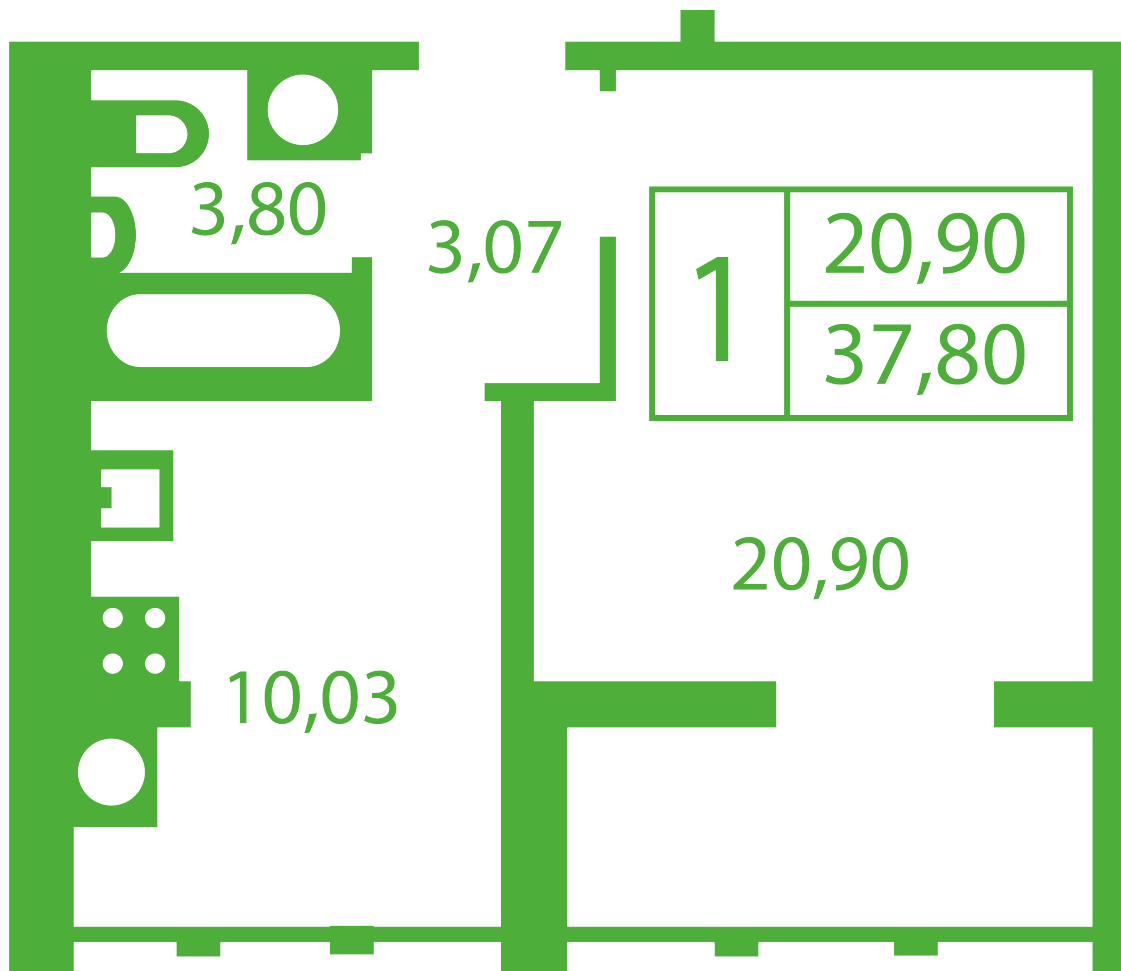

## Планування 1 кімнатної квартири в будинку на вул. Яблунева, 5-А,Б,В — №6

### Тип планування: №6

Будинок Яблунева, 5-А,Б,В  
1 кімнатна, Зрізи поверхів Поверх

### Характеристики

Загальна площа: 37.8 м<sup>2</sup>

Житлова площа: 20.9 м<sup>2</sup>

Площа кухні: 10.03 м<sup>2</sup>