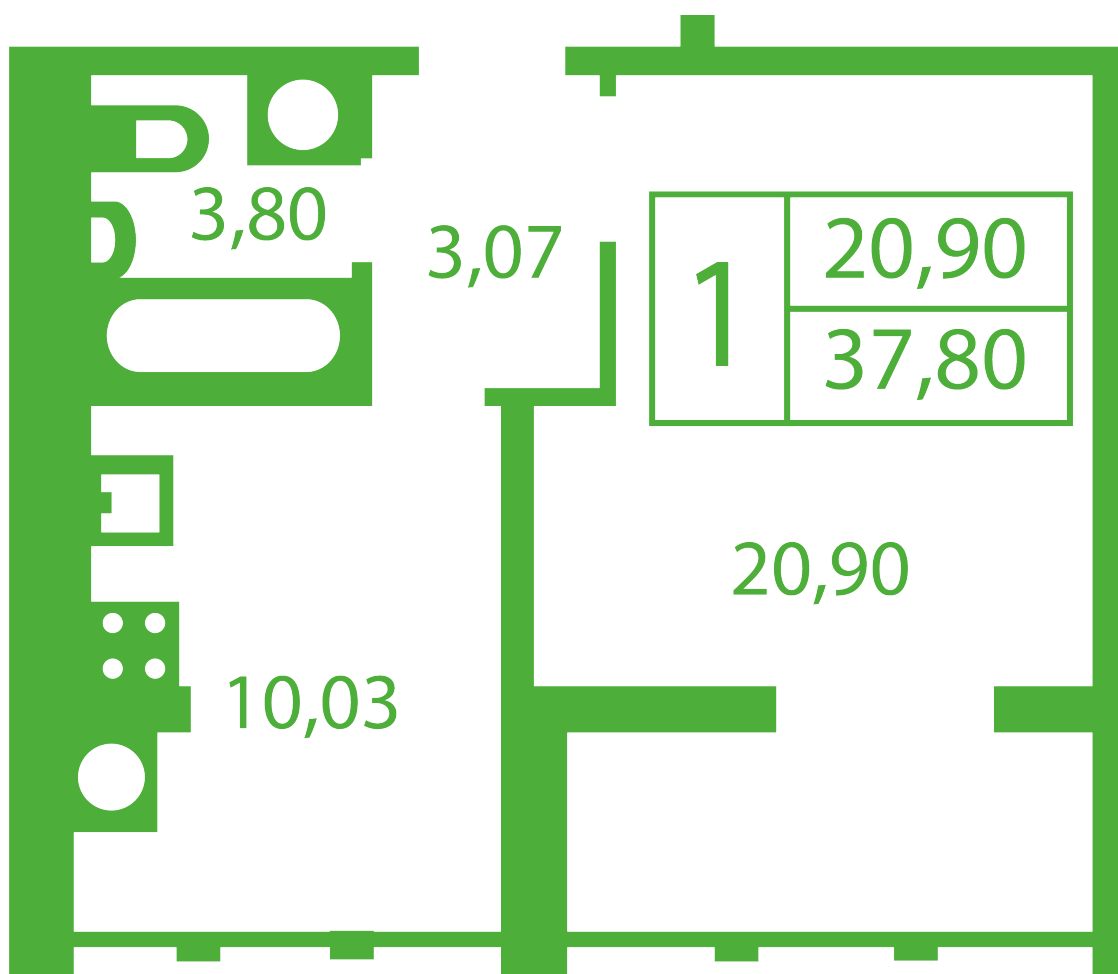

ЖК "Щасливий" Софіївська Борщагівка

schastliviy.novabydova.com.ua

096 023 03 10

**Планування 1 кімнатної квартири в будинку на вул.
Яблунева, 5-А,Б,В — №6**

Тип планування: №6

Будинок Яблунева, 5-А,Б,В
1 кімнатна, Зрізи поверхів Поверх

Характеристики

Загальна площа: 37.8 м2

Житлова площа: 20.9 м²

Площа кухні: 10.03 м²