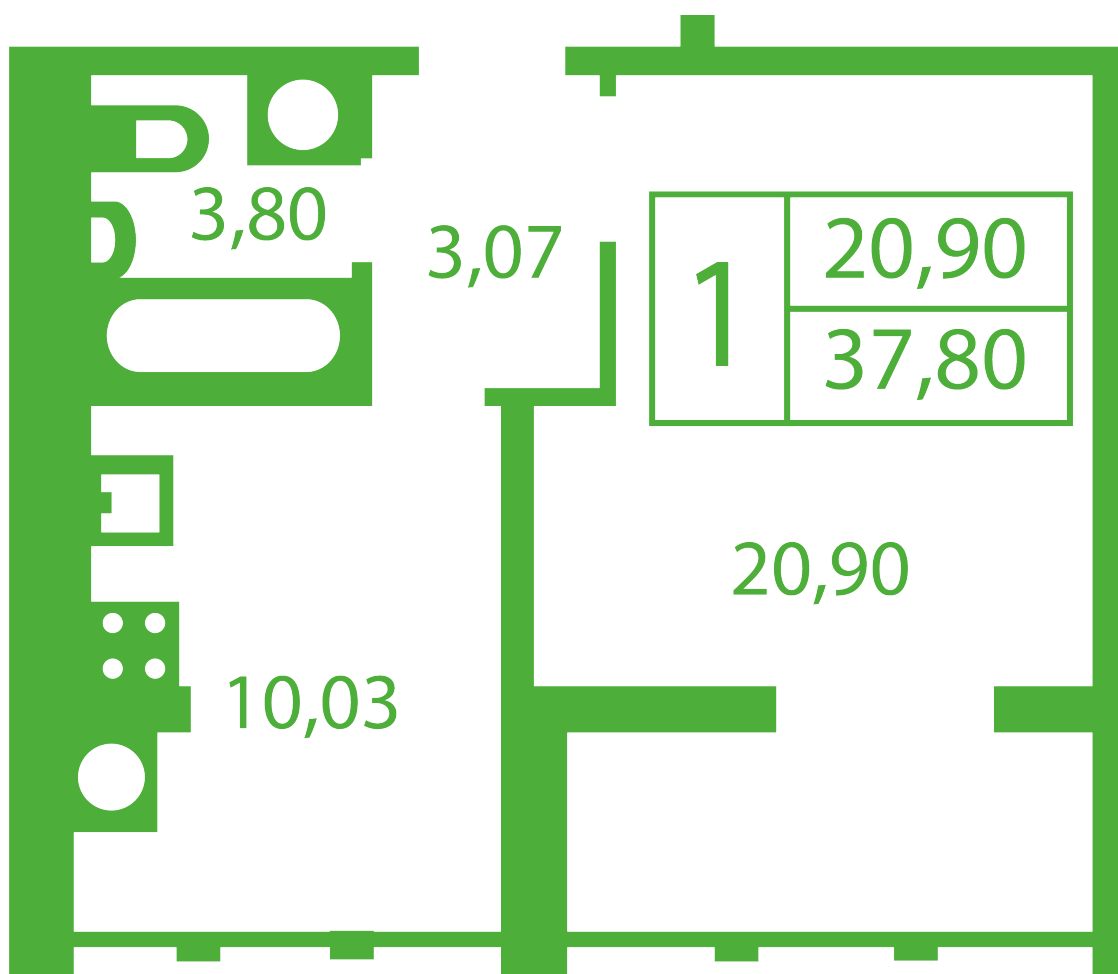

ЖК "Щасливий" Софіївська Борщагівка

schastliviy.novabydova.com.ua

096 023 03 10

Планування 1 кімнатної квартири в будинку на вул. Яблунева, 5-А,Б,В — №6

Тип планування: №6

Будинок Яблунева, 5-А,Б,В
1 кімнатна, Зрізи поверхів Поверх

Характеристики

Загальна площа: 37.8 м²

Житлова площа: 20.9 м²

Площа кухні: 10.03 м²