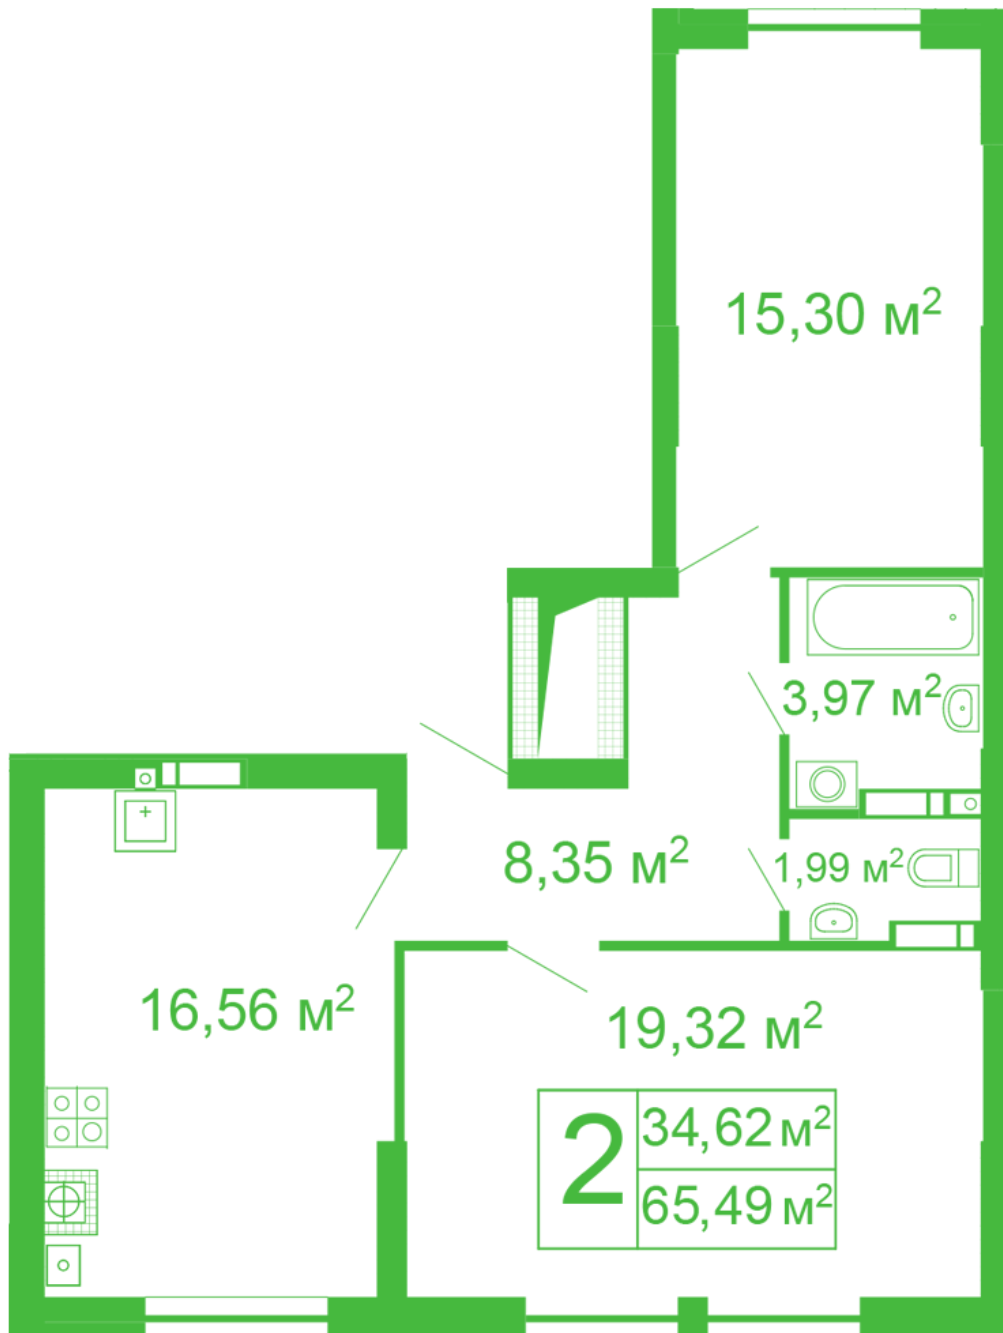

ЖК "Щасливий" Софиевская Борщаговка

schastliviy.novabydova.com.ua

067 663 87 62

044 499 25 58

Планировка 2 комнатной квартиры в доме на улице Яблонева, 11 – №16

Тип планировки: №16

Дом Яблонева, 11
2 комнатная, 2-10 Этаж

Характеристики

Общая площадь: 65.49 м2

Жилая площадь: 34.62 м2

Площадь кухни: 16.56 м2