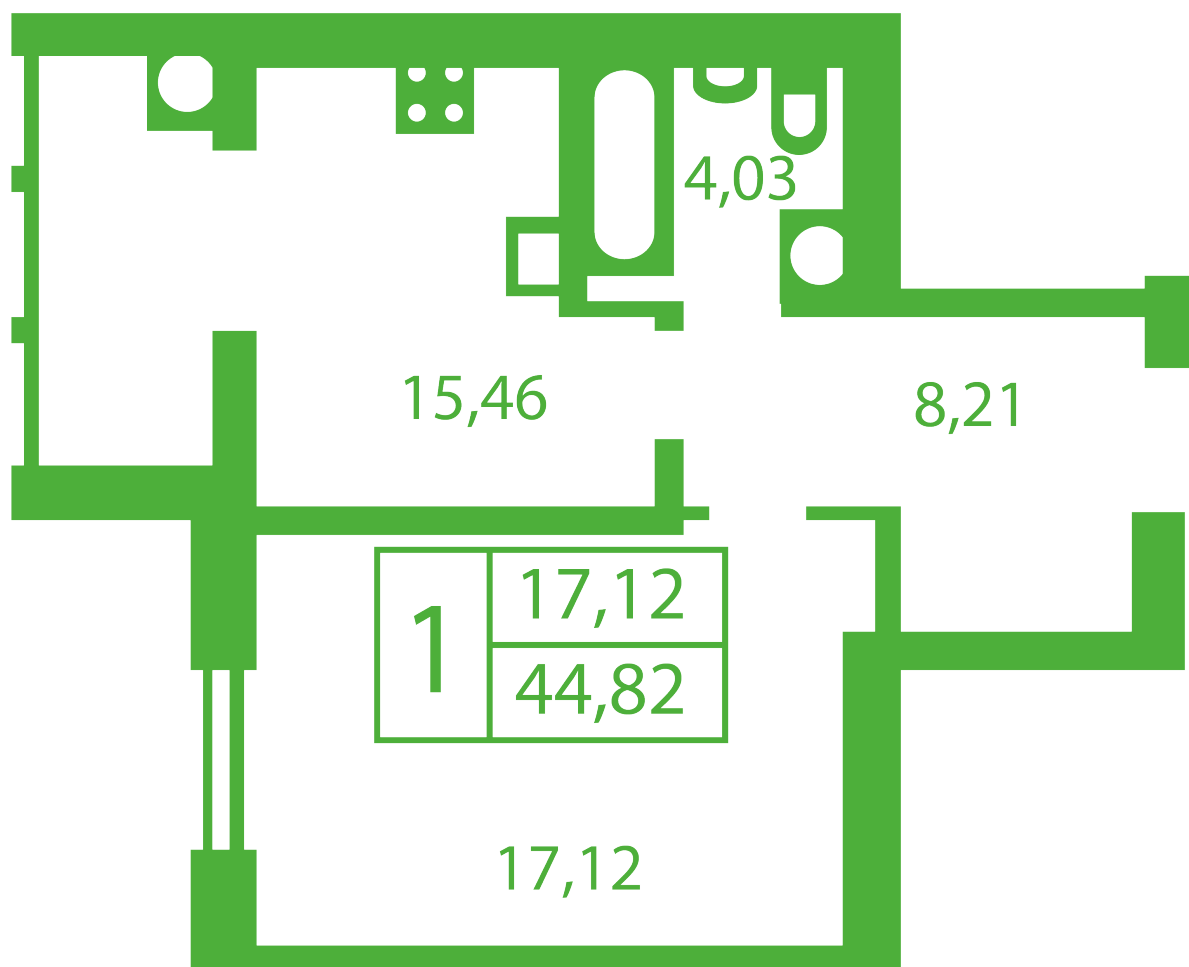

ЖК "Щасливий" Софиевская Борщаговка

schastliviy.novabydova.com.ua

067 663 87 62

044 499 25 58

Планировка 1 комнатной квартиры в доме на ул. Яблонева, 5-А,Б,В – №2

Тип планировки: №2

Дом Яблонева, 5-А,Б,В

1 комнатная, Срезы этажей Этаж

Характеристики

Общая площадь: 44.82 м²

Жилая площадь: 17.12 м²

Площадь кухни: 15.46 м²