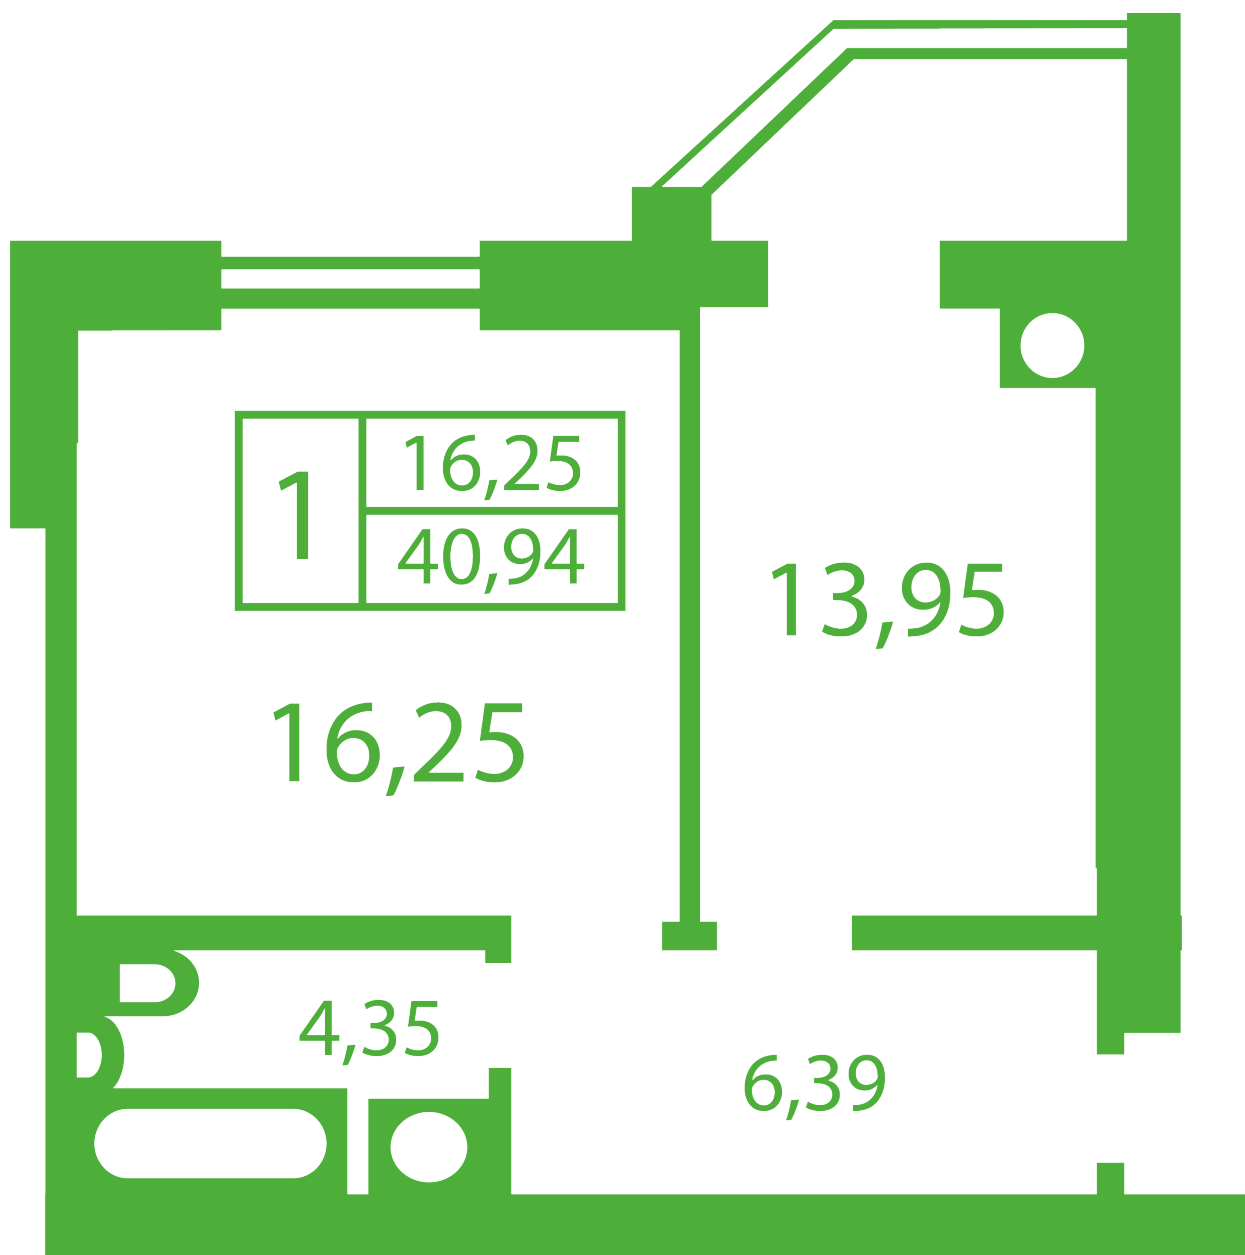

ЖК "Щасливий" Софиевская Борщаговка

schastliviy.novabydova.com.ua

067 663 87 62

044 499 25 58

**Планировка 1 комнатной квартиры в доме на ул.
Яблонева, 13-А,Б – №14**

Тип планировки: №14

Дом Яблонева, 13-А,Б

1 комнатная, Срезы этажей Этаж

Характеристики

Общая площадь: 40.94 м²

Жилая площадь: 16.25 м²

Площадь кухни: 13.95 м²