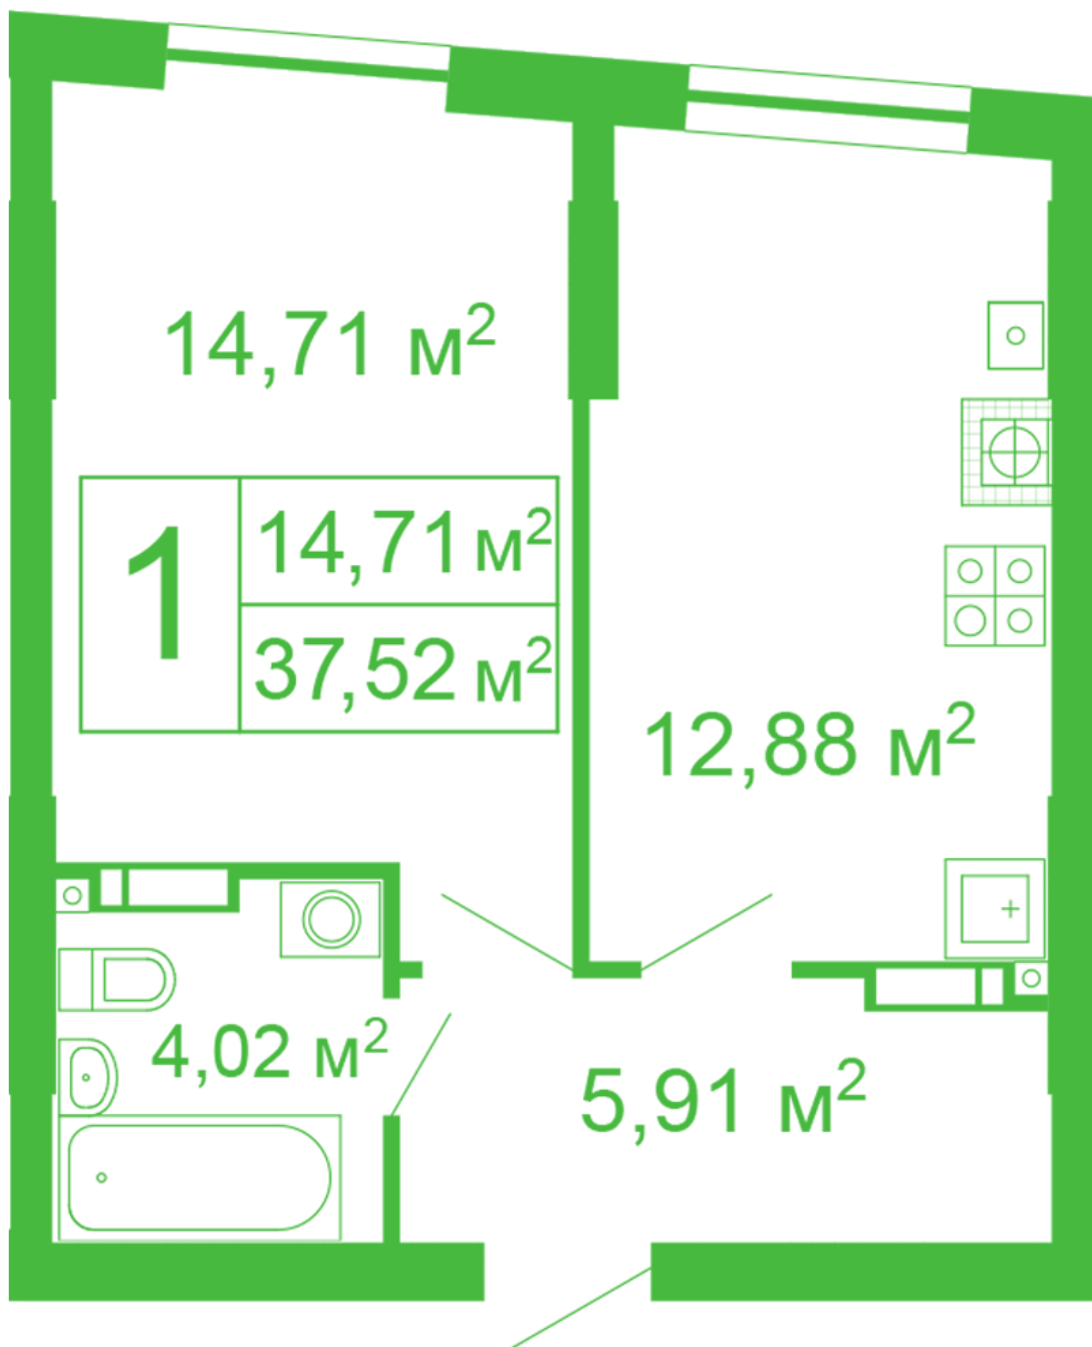

ЖК "Щасливий" Софиевская Борщаговка

schastliviy.novabydova.com.ua

067 663 87 62

044 499 25 58

**Планировка 1 комнатной квартиры в доме на ул.
Яблонева, 11 – №23**

Тип планировки: №23

Дом Яблонева, 11
1 комнатная, 1 Этаж

Характеристики

Общая площадь: 37.52 м2

Жилая площадь: 14.71 м2

Площадь кухни: 12.88 м2