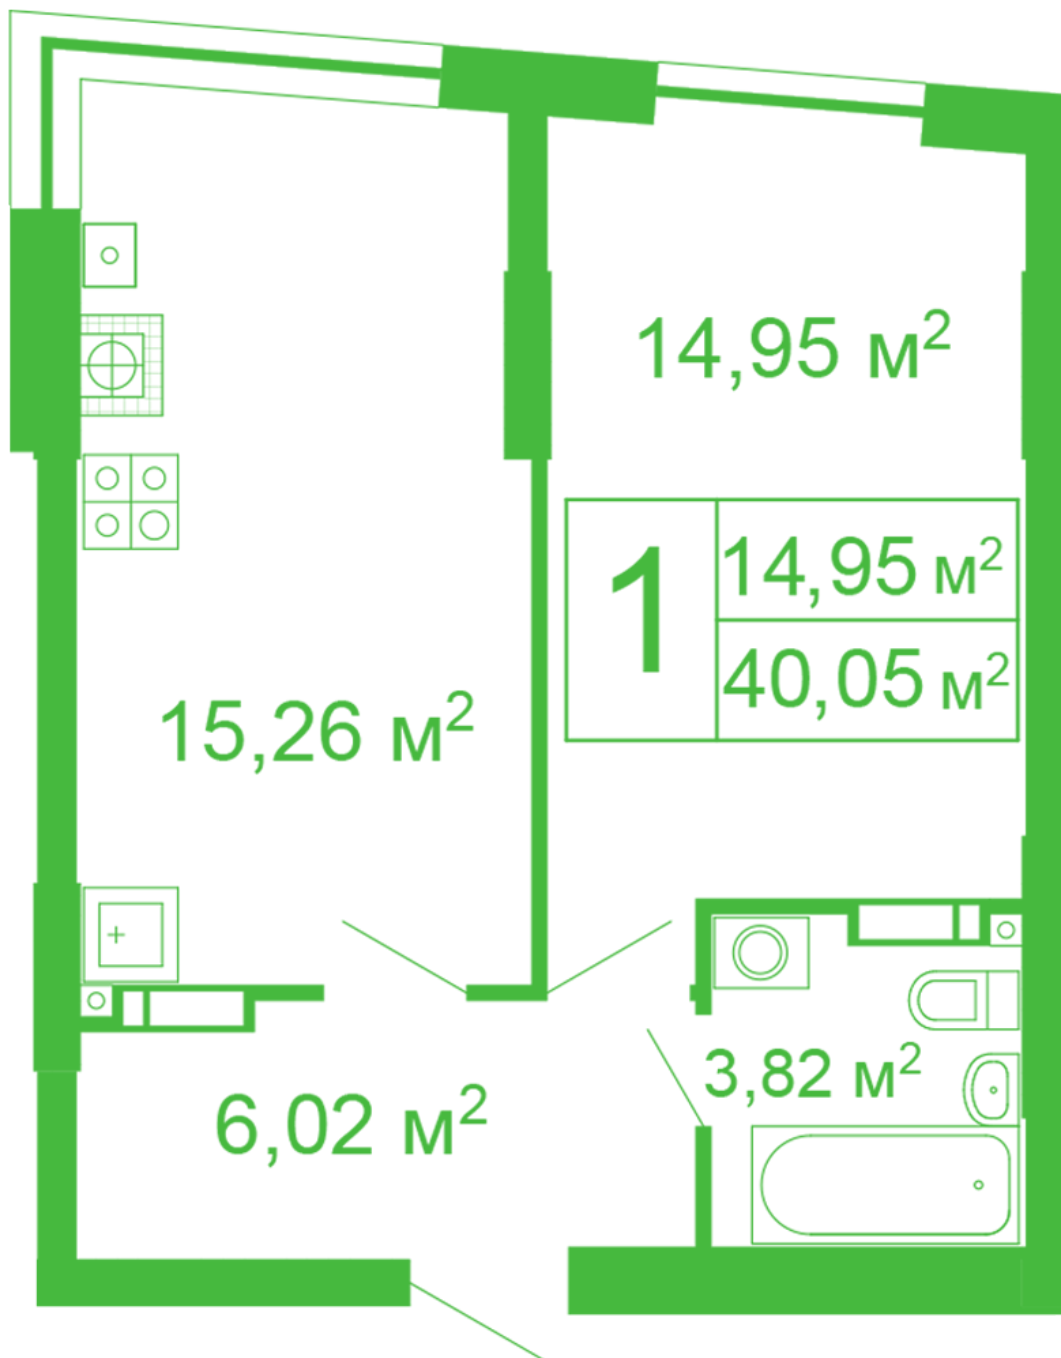

ЖК "Щасливий" Софиевская Борщаговка

schastliviy.novabydova.com.ua

067 663 87 62

044 499 25 58

**Планировка 1 комнатной квартиры в доме на ул.
Яблонева, 11 – №22**

Тип планировки: №22

Дом Яблонева, 11
1 комнатная, 1 Этаж

Характеристики

Общая площадь: 40.05 м²

Жилая площадь: 14.95 м²

Площадь кухни: 15.26 м²