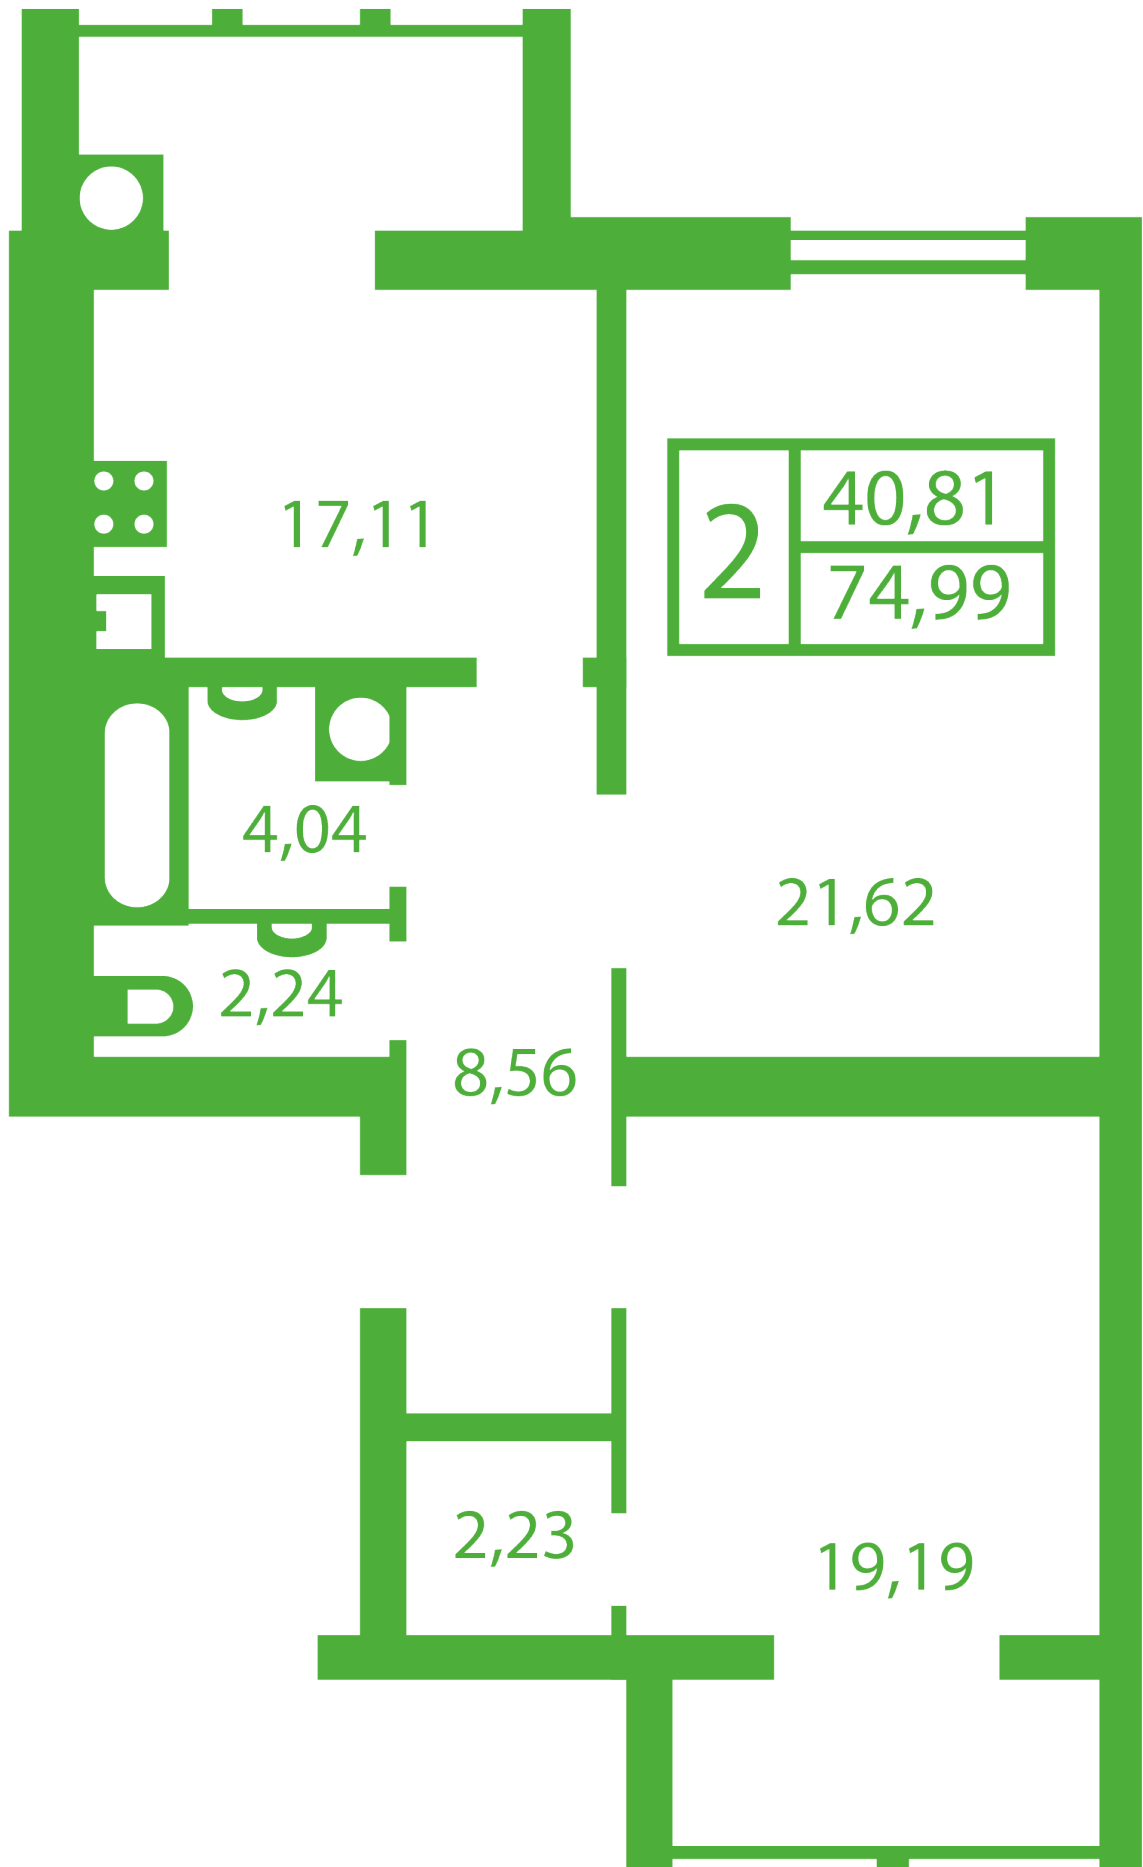

ЖК "Щасливий" Софіївська Борщагівка

schastliviy.novabydova.com.ua

096 023 03 10

**Планування 2 кімнатної квартири в будинку на вул.
Яблунева, 5-А,Б,В — №4**

Тип планування: №4

Будинок Яблунева, 5-А,Б,В
2 кімнатна, Зрізи поверхів Поверх

Характеристики

Загальна площа: 74.99 м²

Житлова площа: 40.81 м²

Площа кухні: 17.11 м²