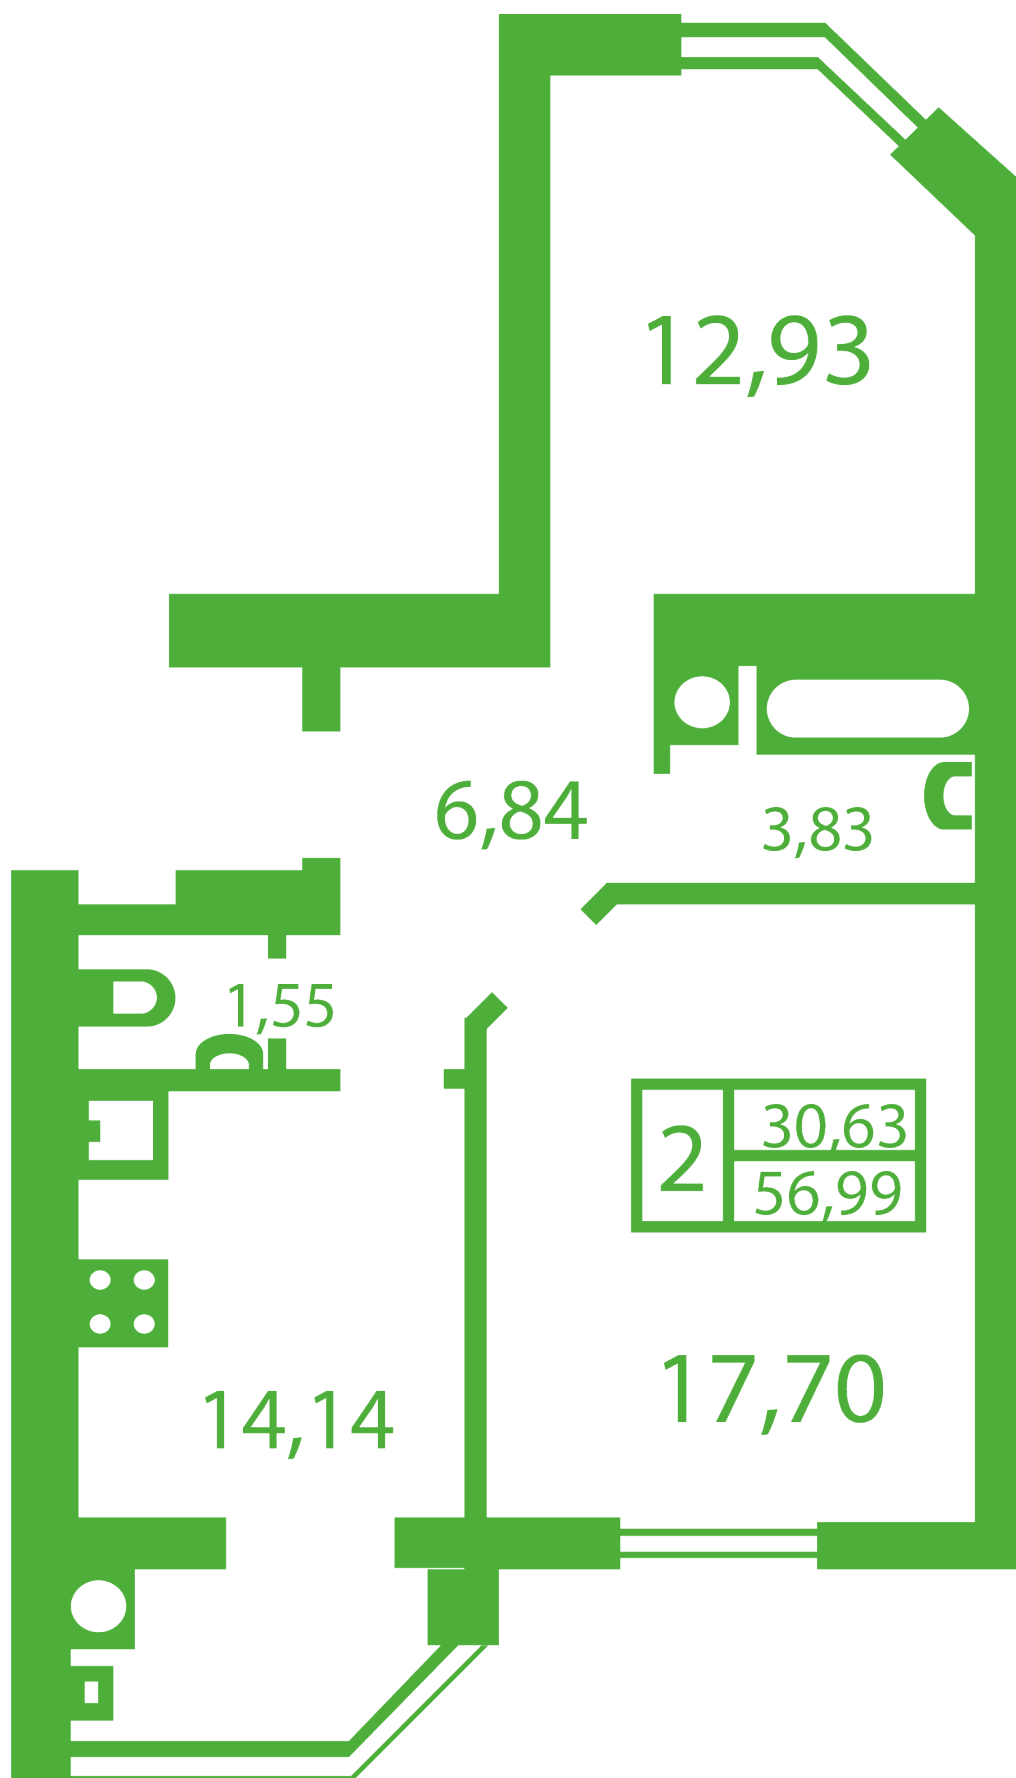

ЖК "Щасливий" Софіївська Борщагівка

schastliviy.novabydova.com.ua

067 663 87 62

044 499 25 58

**Планування 2 кімнатної квартири в будинку на вул.
Яблунева, 13-В,Г — №9**

Тип планування: №9

Будинок Яблунева, 13-В,Г

2 кімнатна, Зрізи поверхів Поверх

Характеристики

Загальна площа: 56.99 м²

Житлова площа: 30.63 м²

Площа кухні: 14.14 м²