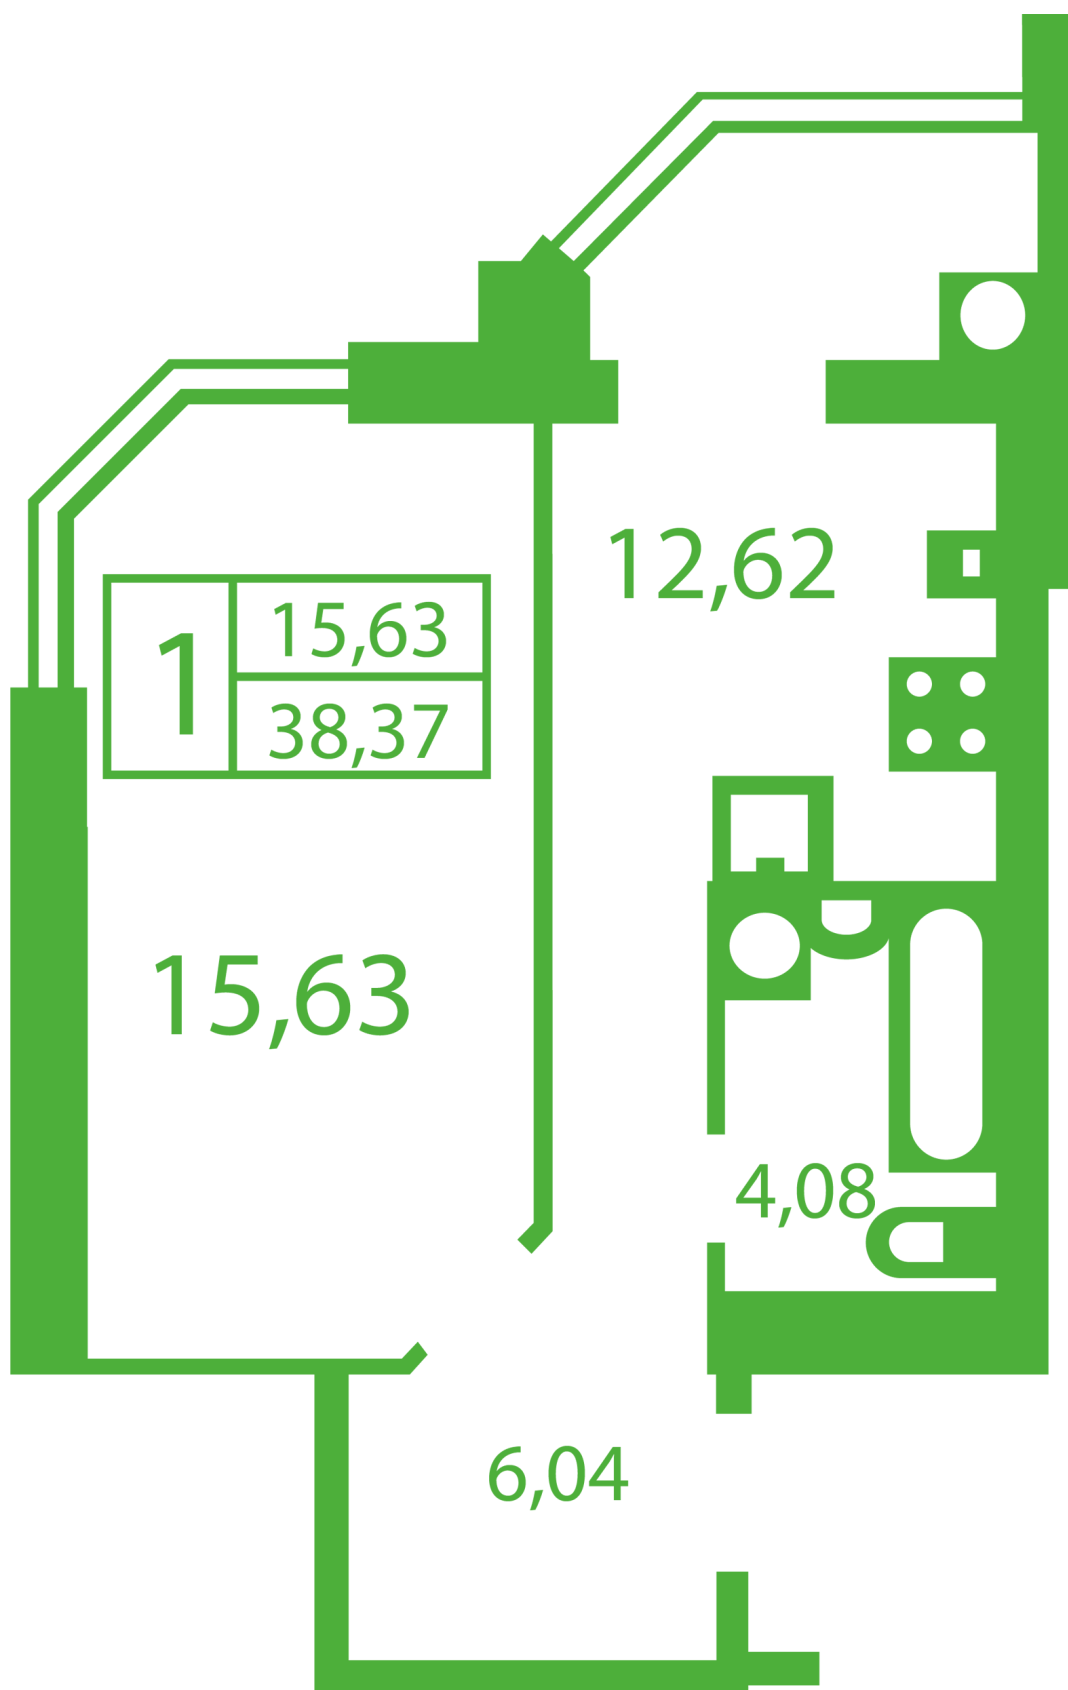

ЖК "Щасливий" Софіївська Борщагівка

schastliviy.novabydova.com.ua

067 663 87 62

044 499 25 58

**Планування 1 кімнатної квартири в будинку на вул.
Яблунева, 9-А,Б,В — №15**

Тип планування: №15

Будинок Яблунева, 9-А,Б,В
 1 кімнатна, Зрізи поверхів Поверх

Характеристики

Загальна площа: 38.37 м²

Житлова площа: 15.63 м²

Площа кухні: 12.62 м²