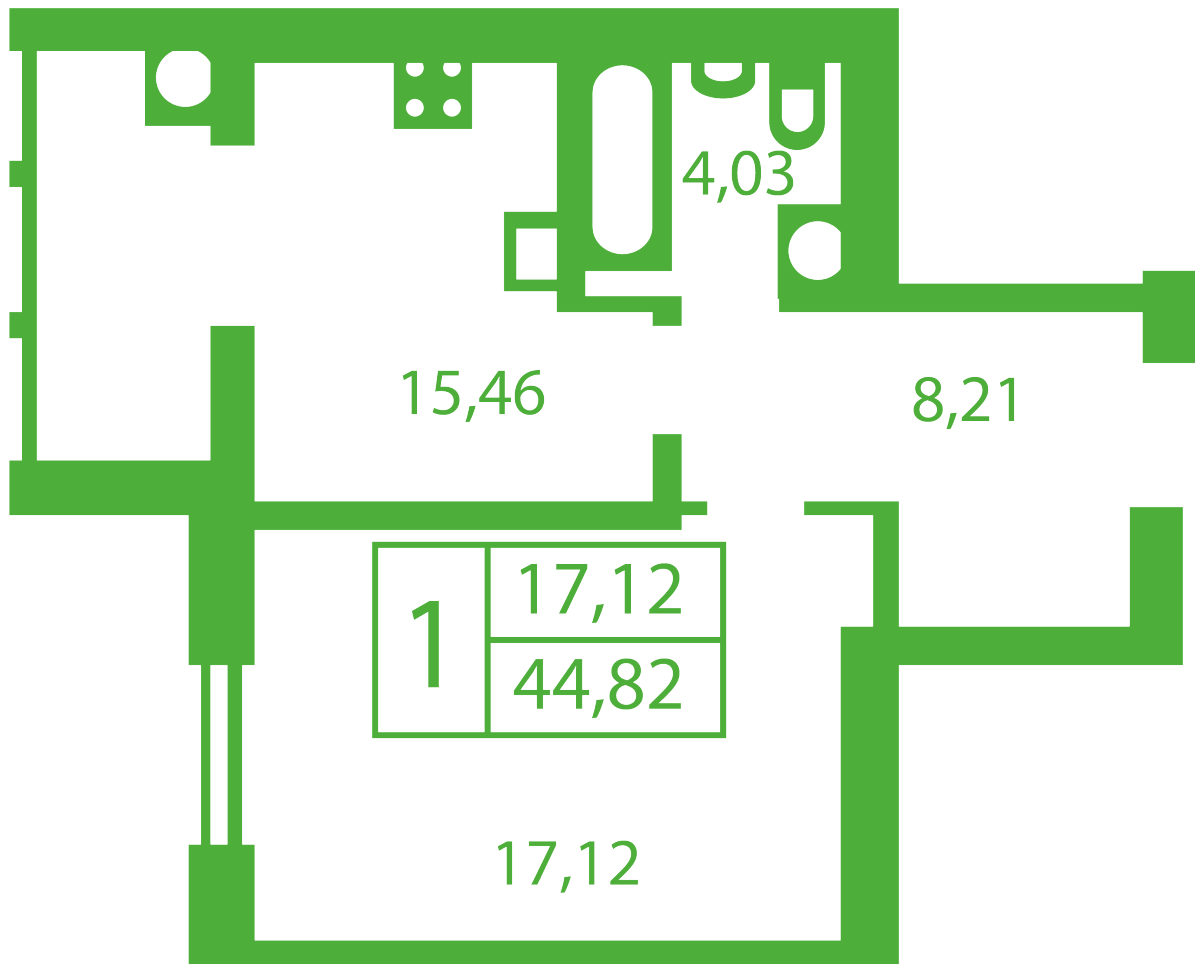

ЖК "Щасливий" Софіївська Борщагівка

schastliviy.novabydova.com.ua

067 663 87 62

044 499 25 58

Планування 1 кімнатної квартири в будинку на вул. Яблунева, 5-А,Б,В — №2

Тип планування: №2

Будинок Яблунева, 5-А,Б,В

1 кімнатна, Зрізи поверхів Поверх

Характеристики

Загальна площа: 44.82 м2

Житлова площа: 17.12 м2

Площа кухні: 15.46 м2