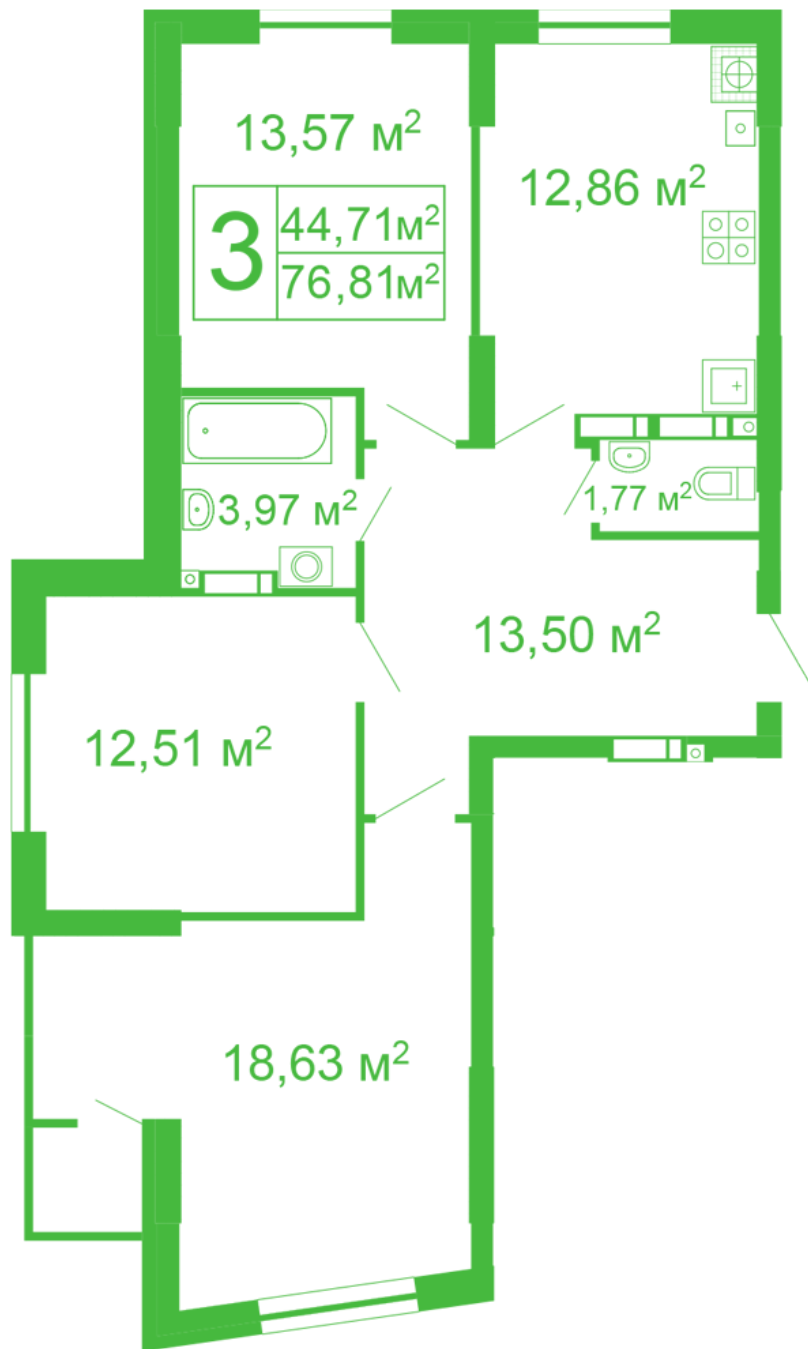

ЖК "Щасливий" Софиевская Борщаговка

schastliviy.novabydova.com.ua

096 023 03 10

Планировка 3 комнатной квартиры в доме на улице Яблонева, 11 – №12

Тип планировки: №12

Дом Яблонева, 11
3 комнатная, 2-10 Этаж

Характеристики

Общая площадь: 76.81 м²
Жилая площадь: 44.71 м²
Площадь кухни: 12.86 м²