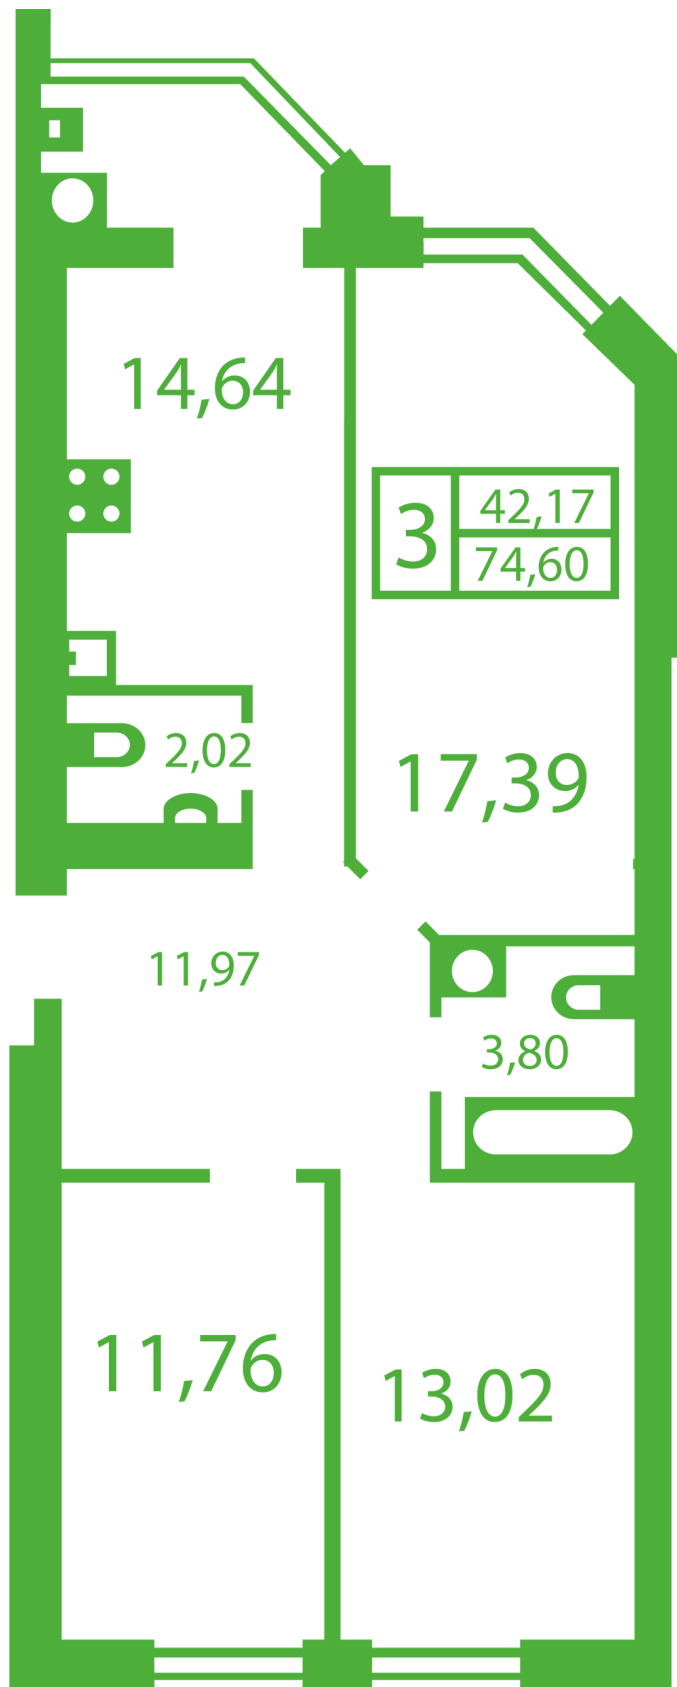

ЖК "Щасливий" Софиевская Борщаговка

schastliviy.novabydova.com.ua

096 023 03 10

**Планировка 3 комнатной квартиры в доме на ул.
Яблонева, 9-А,Б,В — №8**

Тип планировки: №8

Дом Яблонева, 9-А,Б,В
3 комнатная, Срезы этажей Этаж

Характеристики

Общая площадь: 74.6 м²

Жилая площадь: 42.17 м²

Площадь кухни: 14.64 м²