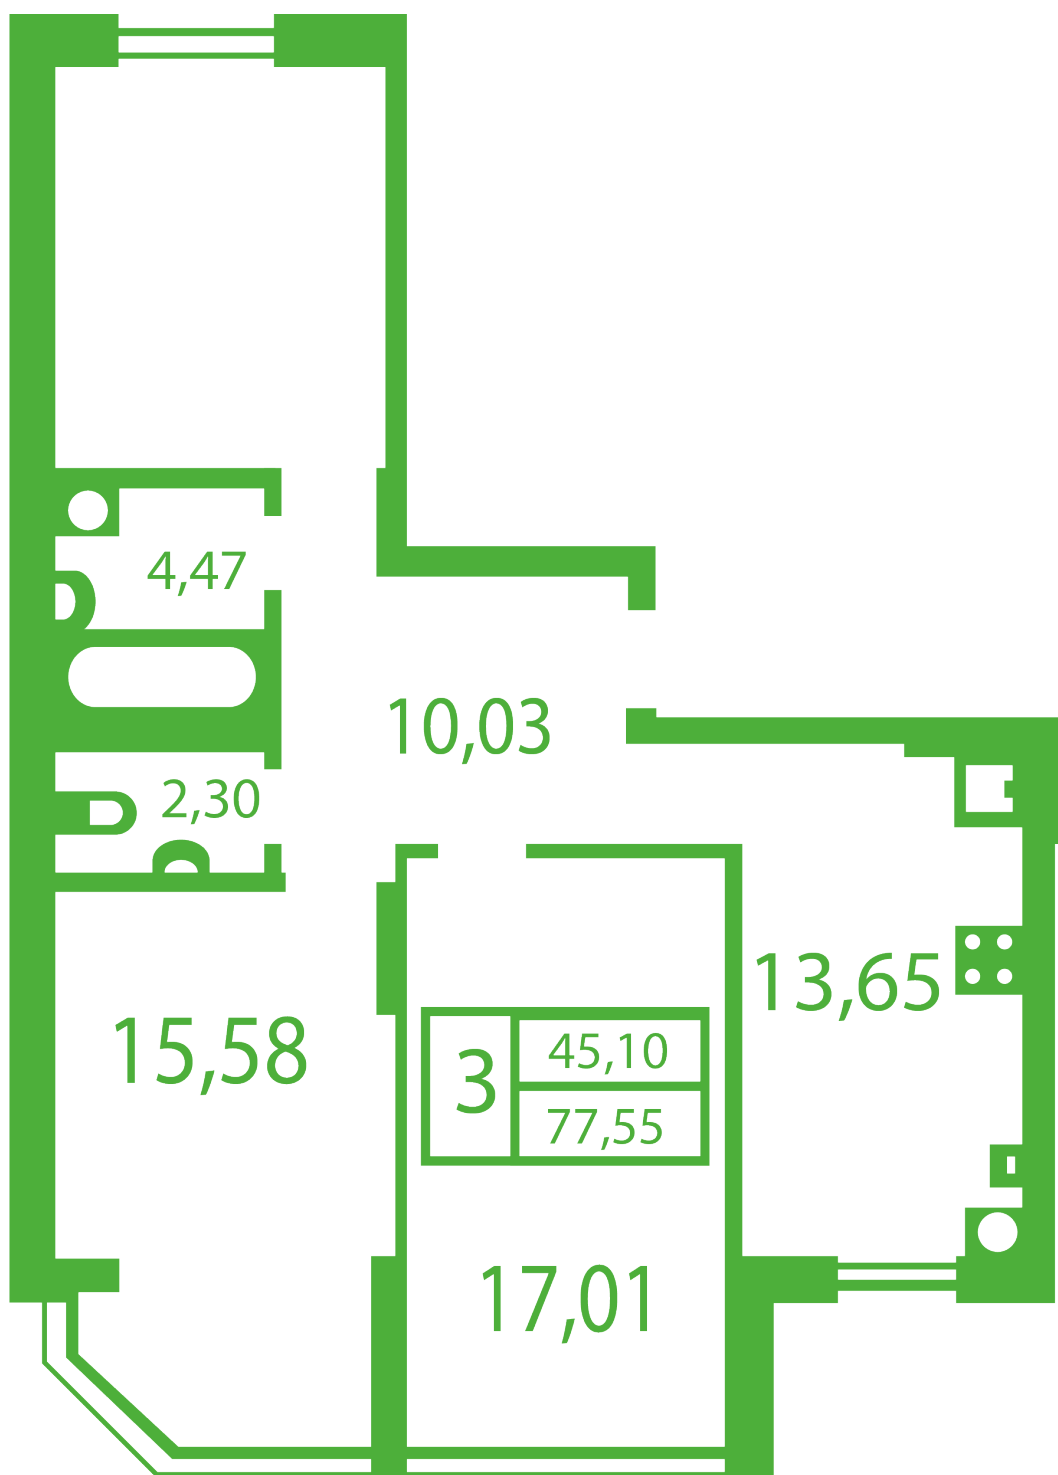

ЖК "Щасливий" Софиевская Борщаговка

schastliviy.novabydova.com.ua

096 023 03 10

**Планировка 3 комнатной квартиры в доме на ул.
Яблонева, 7-А — №1**

Тип планировки: №1

Дом Яблоневая, 7-А
3 комнатная, Срезы этажей Этаж

Характеристики

Общая площадь: 75.55 м2

Жилая площадь: 45.1 м²

Площадь кухни: 13.53 м²