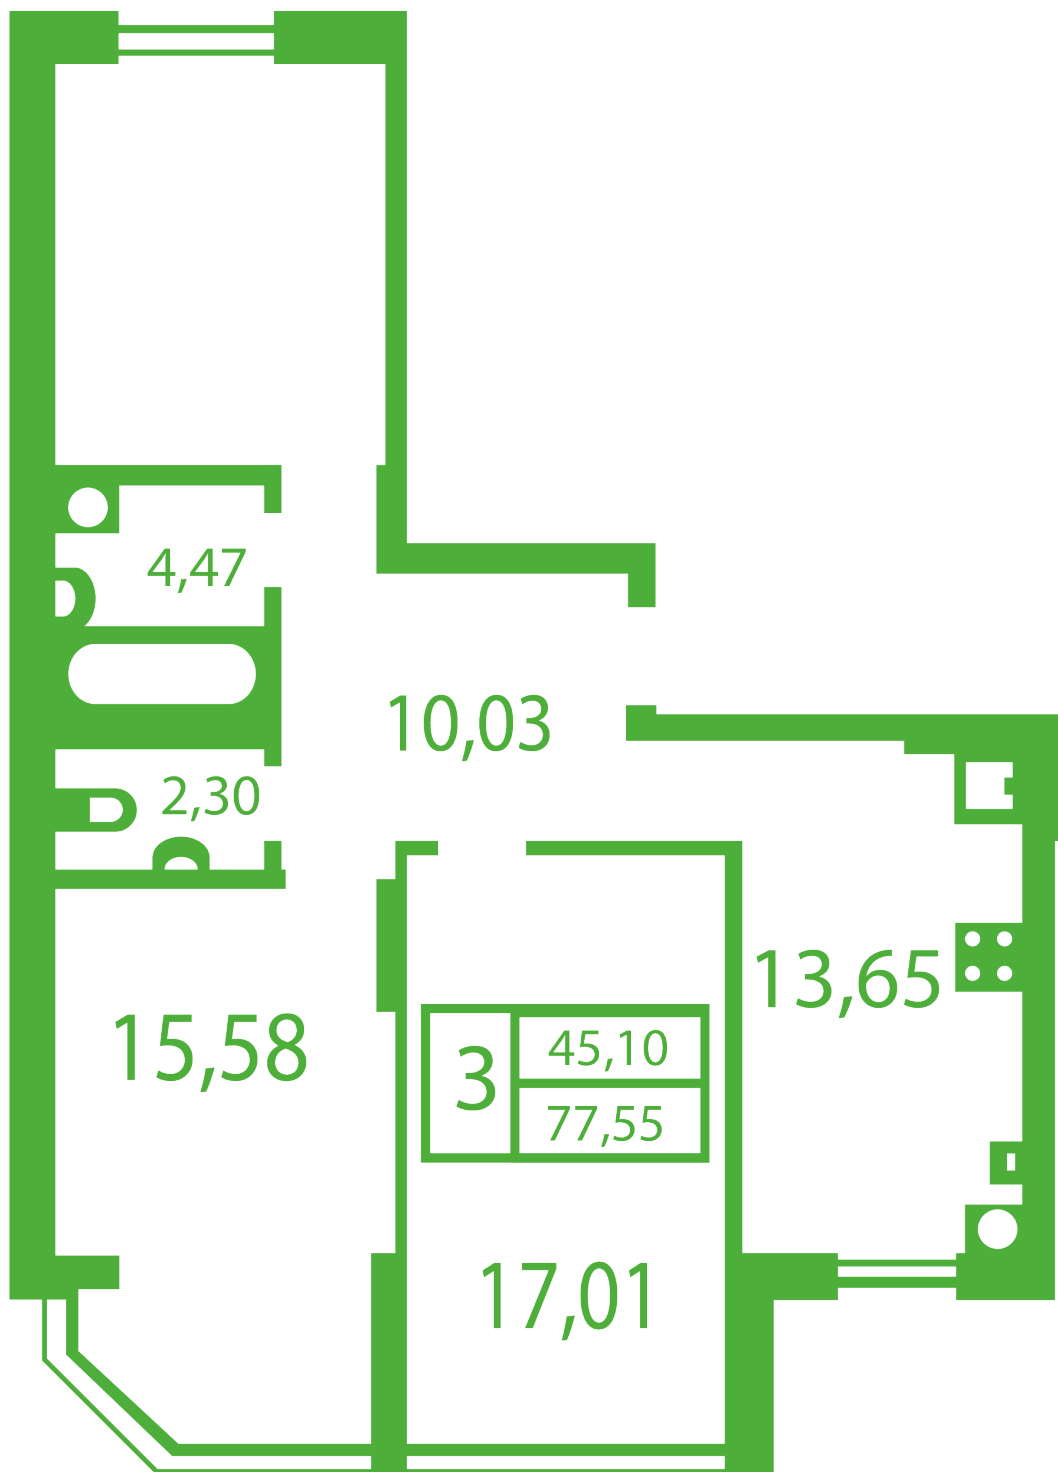

ЖК "Щасливий" Софиевская Борщаговка

schastliviy.novabydova.com.ua

096 023 03 10

**Планировка 3 комнатной квартиры в доме на ул.
Яблонева, 7-А — №1**

Тип планировки: №1

Дом Яблоневая, 7-А
3 комнатная, Срезы этажей Этаж

Характеристики

Общая площадь: 75.55 м2

Жилая площадь: 45.1 м²

Площадь кухни: 13.53 м²