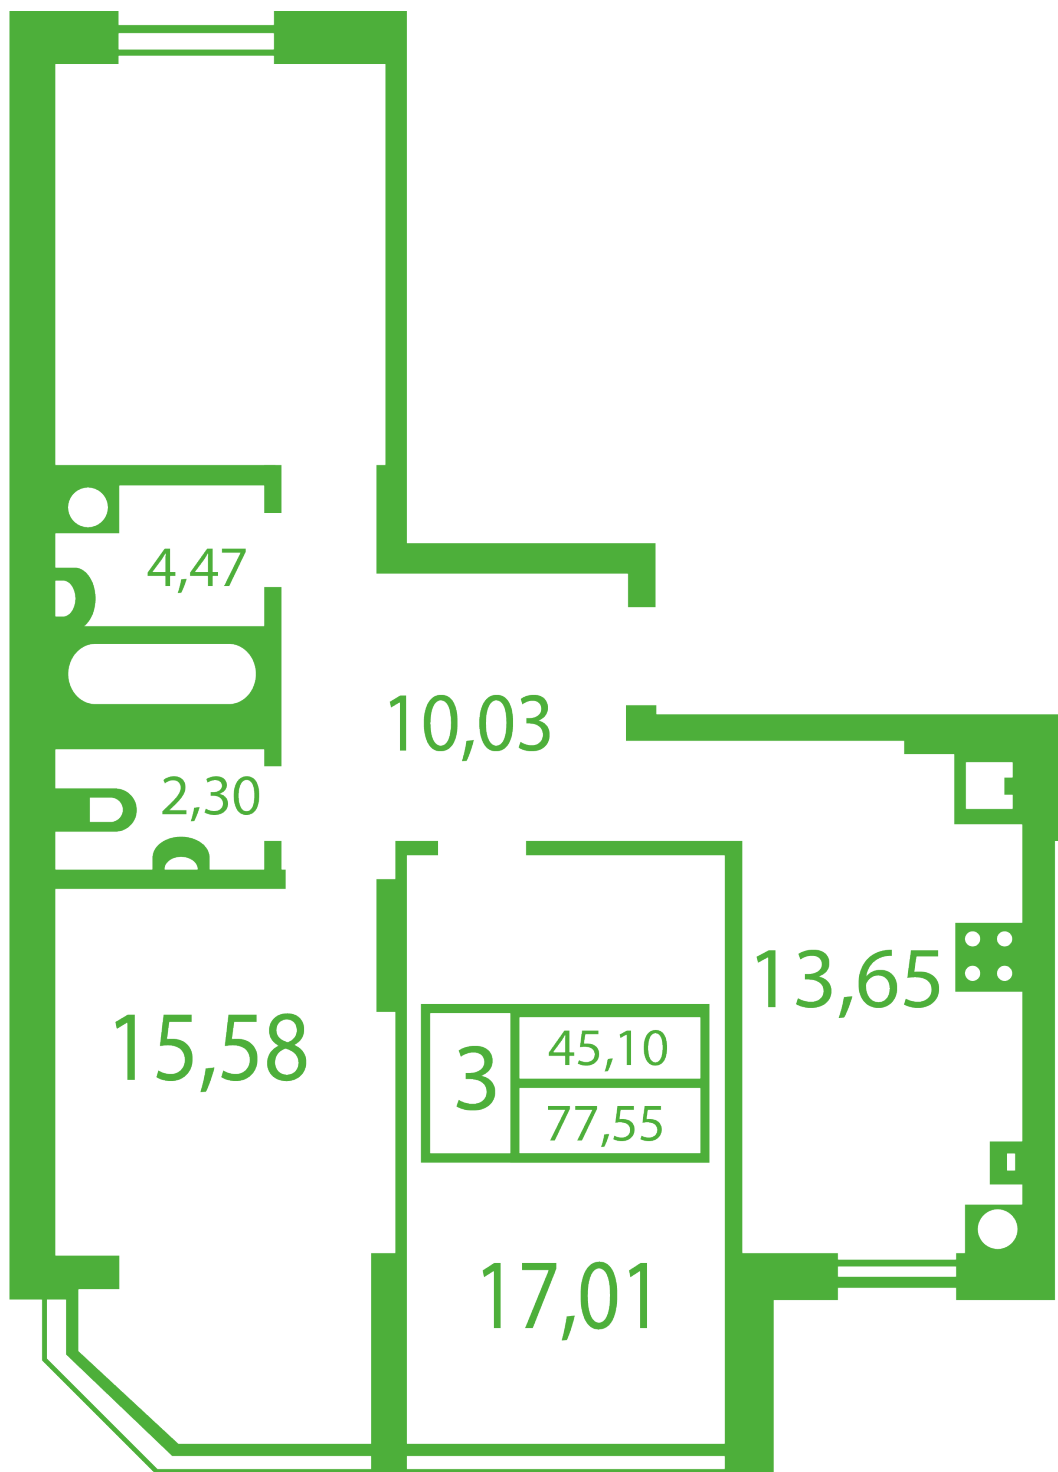

ЖК "Щасливий" Софиевская Борщаговка

schastliviy.novabydova.com.ua

096 023 03 10

**Планировка 3 комнатной квартиры в доме на ул.
Яблонева, 7-А — №1**

Тип планировки: №1

Дом Яблонева, 7-А
3 комнатная, Срезы этажей Этаж

Характеристики

Общая площадь: 75.55 м2
Жилая площадь: 45.1 м2
Площадь кухни: 13.53 м2