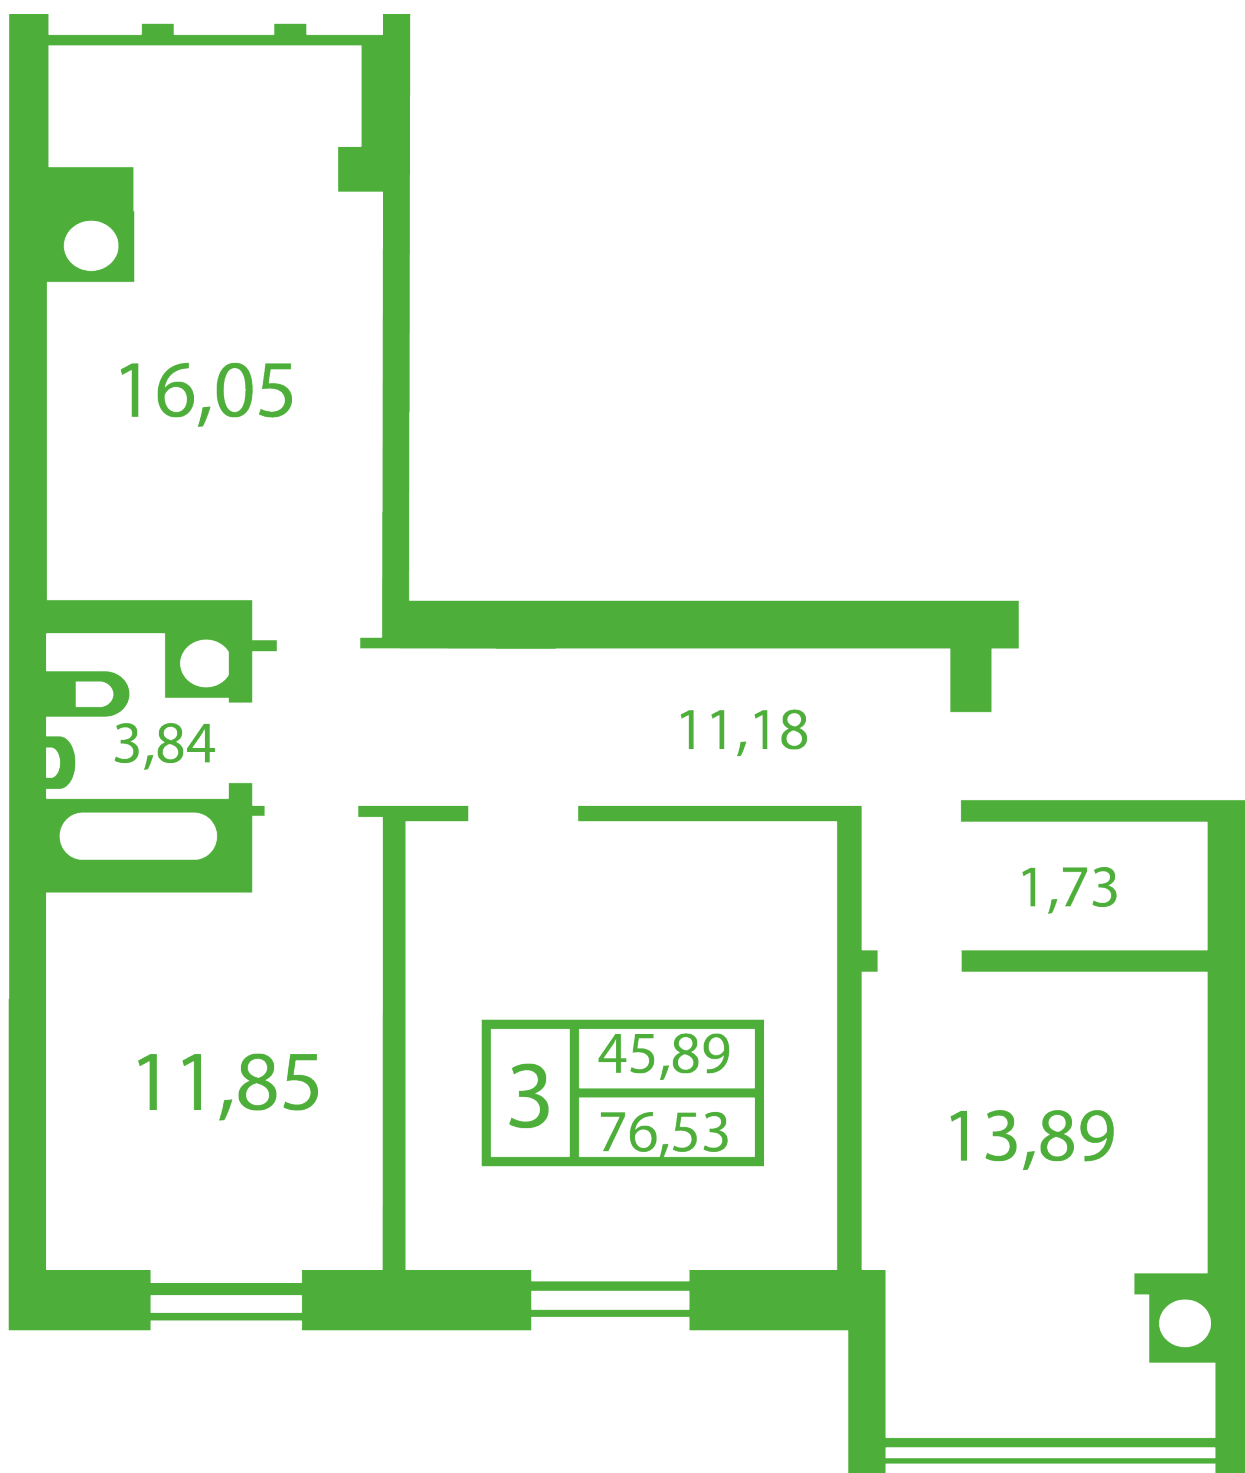

ЖК "Щасливий" Софиевская Борщаговка

schastliviy.novabydova.com.ua

096 023 03 10

**Планировка 3 комнатной квартиры в доме на ул.
Яблонева, 13-А,Б — №6**

Тип планировки: №6

Дом Яблоневая, 13-А,Б
 3 комнатная, Срезы этажей Этаж

Характеристики

Общая площадь: 76.53 м2

Жилая площадь: 45.89 м²

Площадь кухни: 13.89 м²