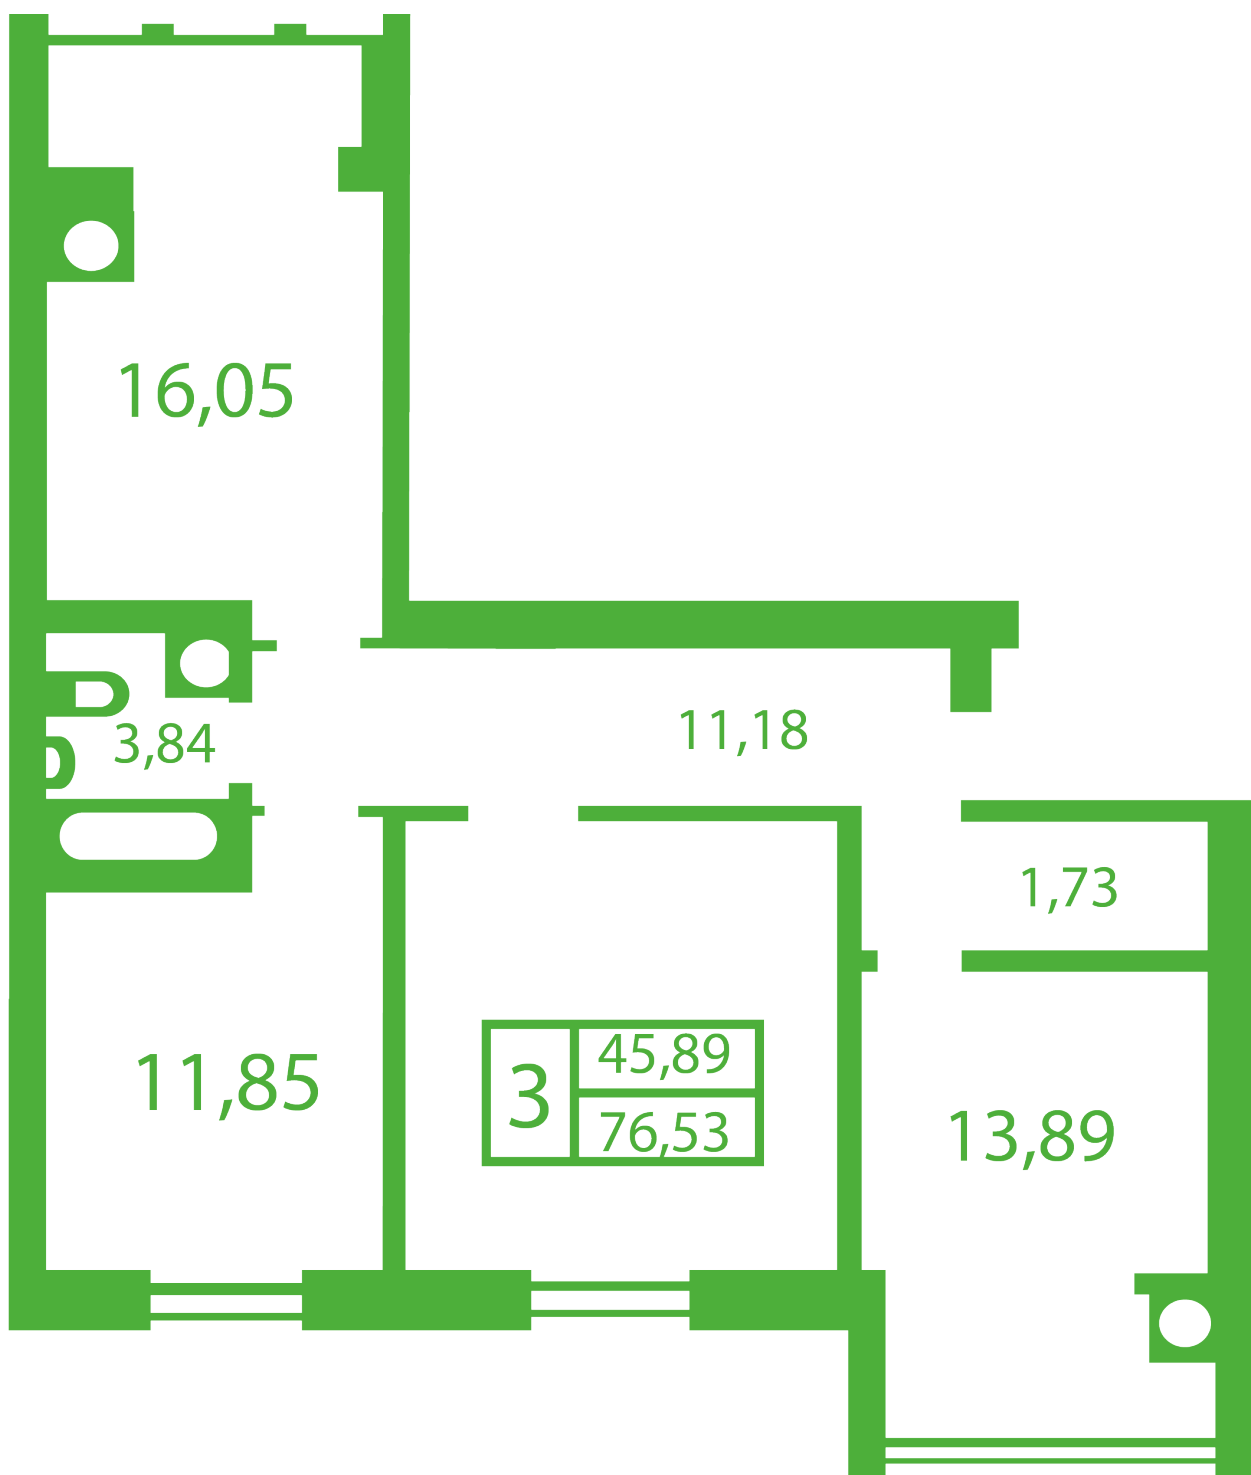

ЖК "Щасливий" Софиевская Борщаговка

schastliviy.novabydova.com.ua

096 023 03 10

**Планировка 3 комнатной квартиры в доме на ул.
Яблонева, 13-А,Б — №6**

Тип планировки: №6

Дом Яблонева, 13-А,Б
 3 комнатная, Срезы этажей Этаж

Характеристики

Общая площадь: 76.53 м2
 Жилая площадь: 45.89 м2
 Площадь кухни: 13.89 м2