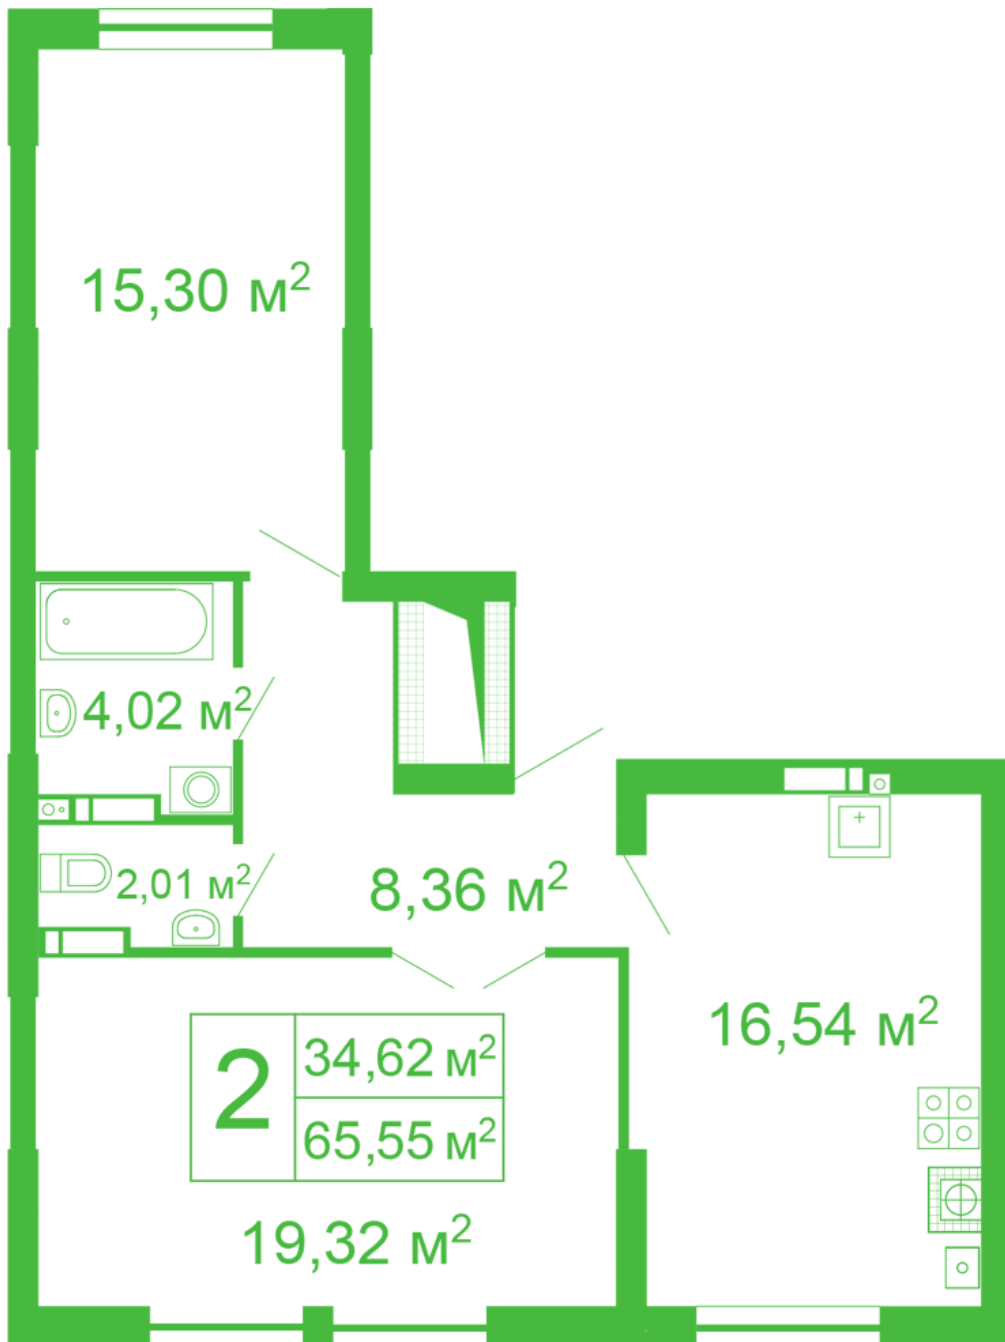

ЖК "Щасливий" Софиевская Борщаговка

schastliviy.novabydova.com.ua

096 023 03 10

Планировка 2 комнатной квартиры в доме на улице Яблонева, 11 – №71

Тип планировки: №71

Дом Яблонева, 11
2 комнатная, 2-10 Этаж

Характеристики

Общая площадь: 65.55 м²
Жилая площадь: 34.62 м²
Площадь кухни: 16.54 м²