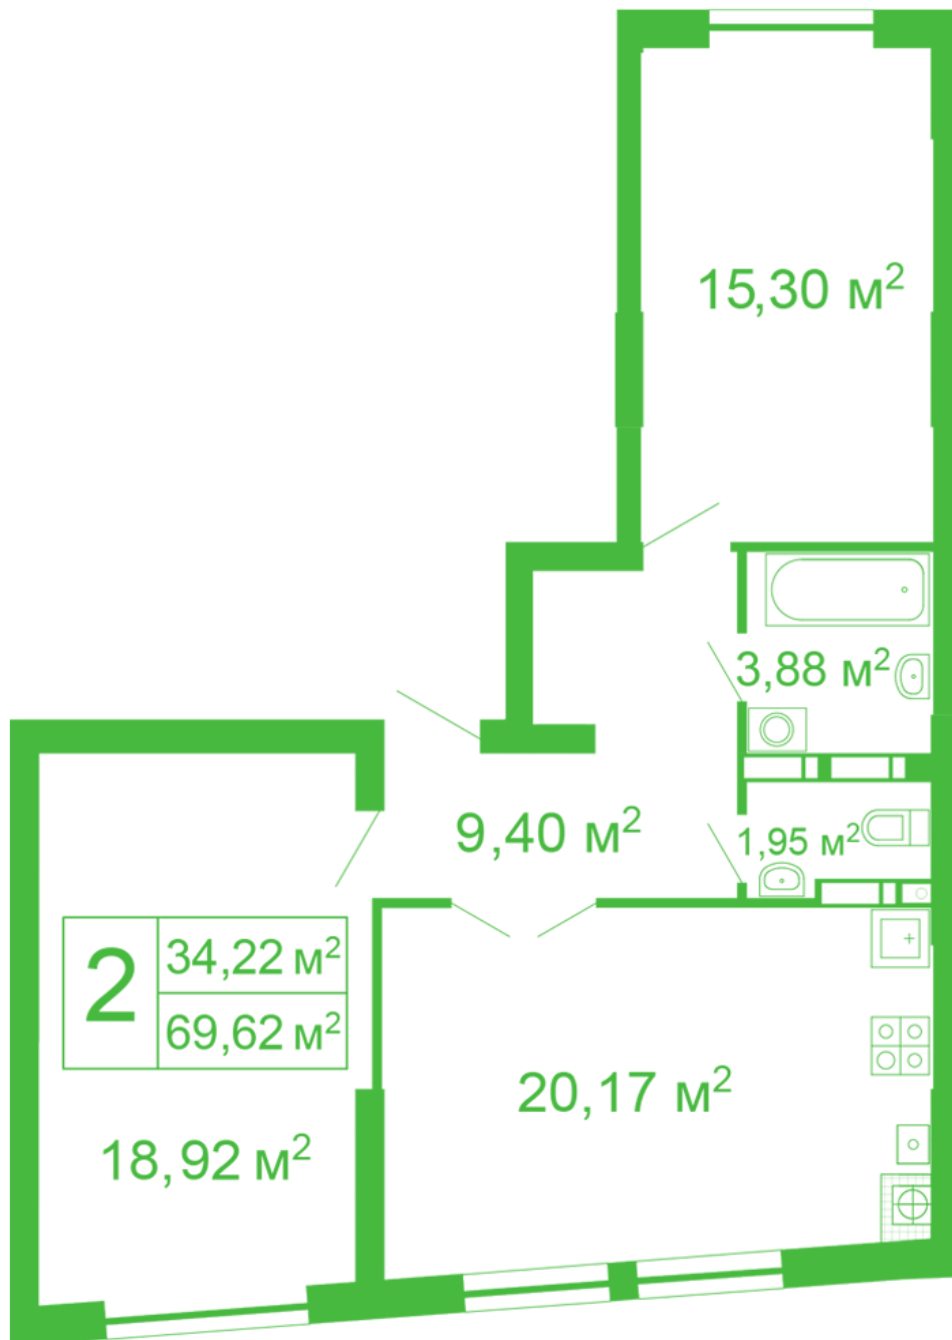

ЖК "Щасливий" Софиевская Борщаговка

schastliviy.novabydova.com.ua

096 023 03 10

Планировка 2 комнатной квартиры в доме на улице Яблонева, 11 – №65

Тип планировки: №65

Дом Яблонева, 11
2 комнатная, 2-10 Этаж

Характеристики

Общая площадь: 69.62 м²
Жилая площадь: 34.22 м²
Площадь кухни: 20.17 м²