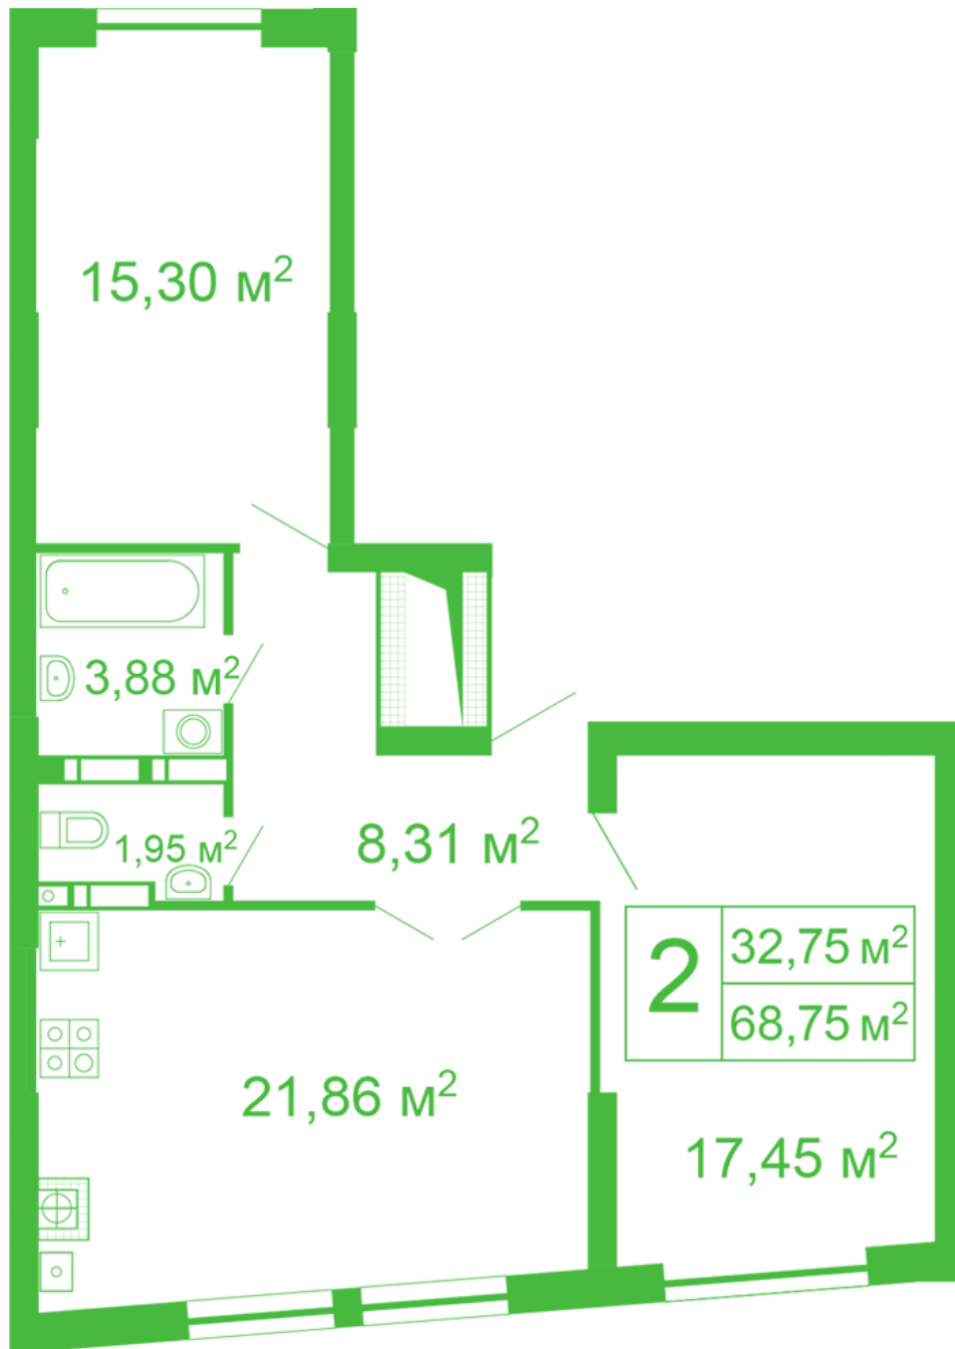

## Планировка 2 комнатной квартиры в доме на улице Яблонева, 11 – №61

## **Тип планировки: №61**

Дом Яблонева, 11  
2 комнатная, 2-10 Этаж

### **Характеристики**

Общая площадь: 68.75 м<sup>2</sup>  
Жилая площадь: 32.75 м<sup>2</sup>  
Площадь кухни: 21.86 м<sup>2</sup>