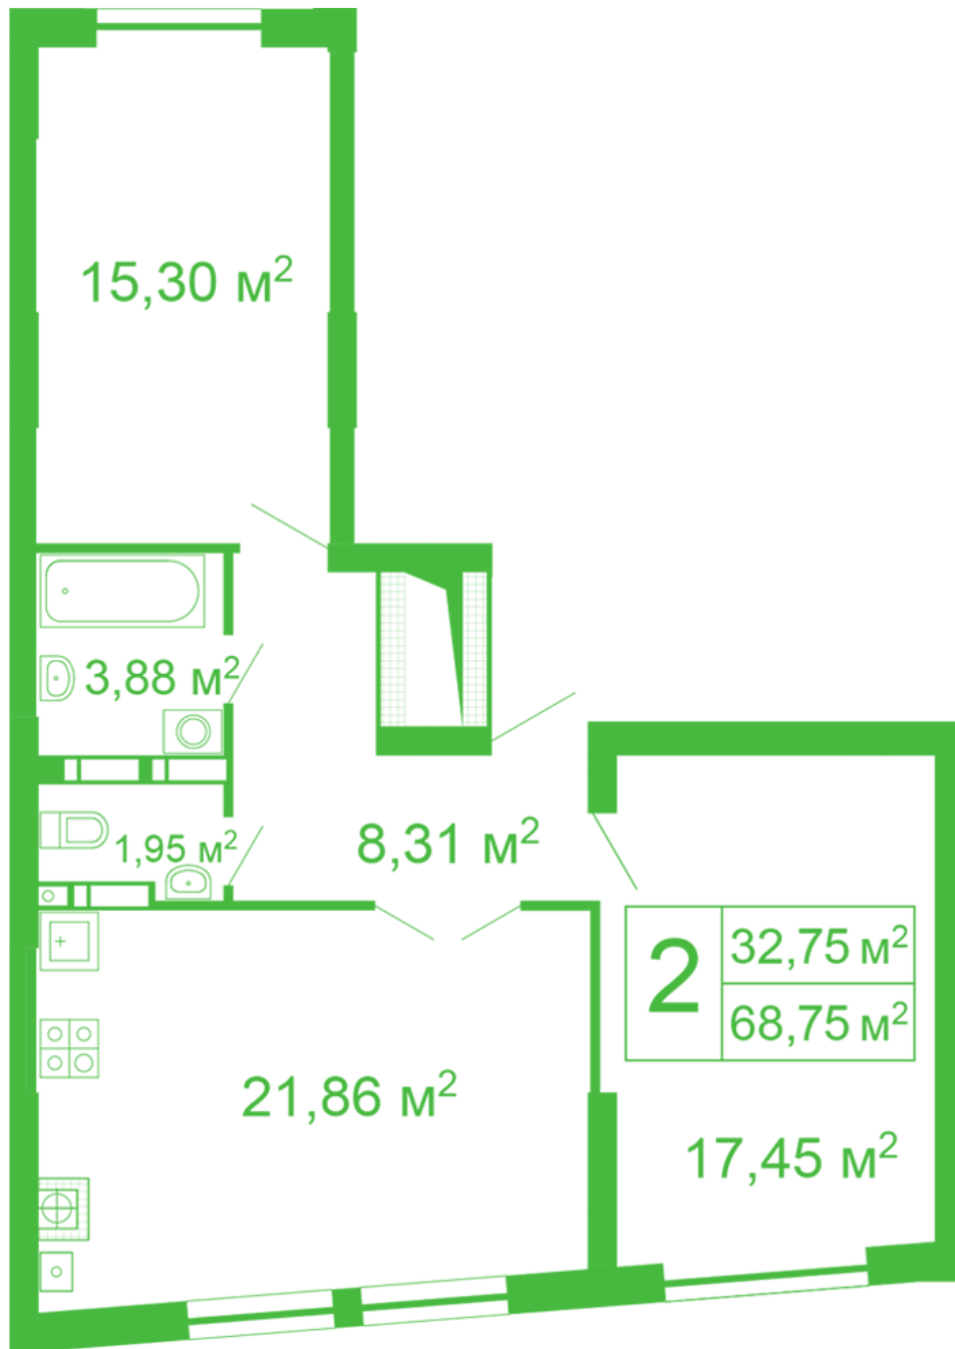

ЖК "Щасливий" Софиевская Борщаговка

schastliviy.novabydova.com.ua

096 023 03 10

Планировка 2 комнатной квартиры в доме на улице Яблонева, 11 – №61

Тип планировки: №61

Дом Яблонева, 11
2 комнатная, 2-10 Этаж

Характеристики

Общая площадь: 68.75 м²
Жилая площадь: 32.75 м²
Площадь кухни: 21.86 м²