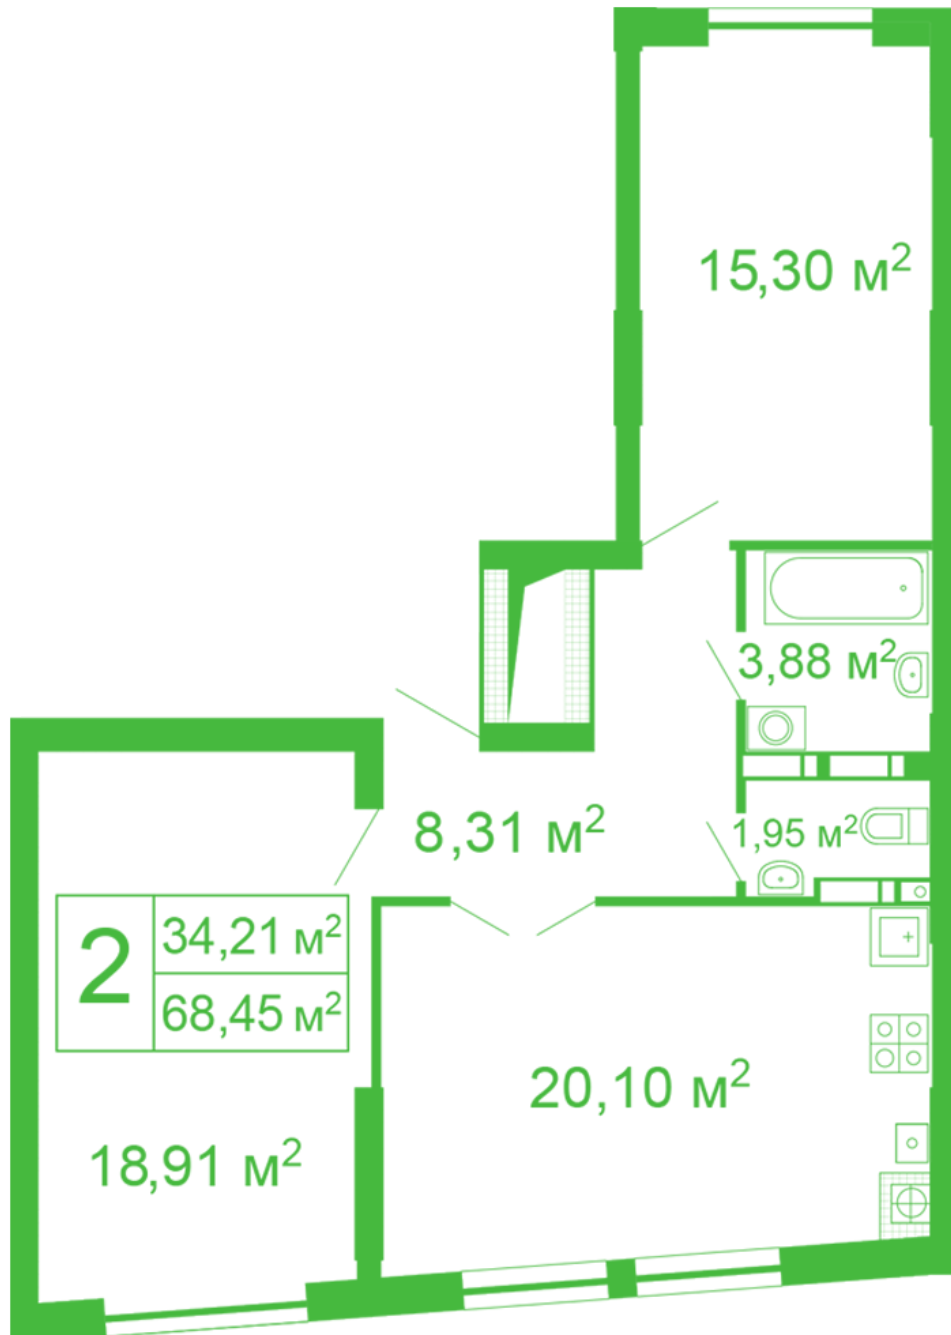

ЖК "Щасливий" Софиевская Борщаговка

schastliviy.novabydova.com.ua

096 023 03 10

Планировка 2 комнатной квартиры в доме на улице Яблонева, 11 – №55

Тип планировки: №55

Дом Яблонева, 11
2 комнатная, 2-10 Этаж

Характеристики

Общая площадь: 68.45 м²
Жилая площадь: 34.21 м²
Площадь кухни: 20.1 м²