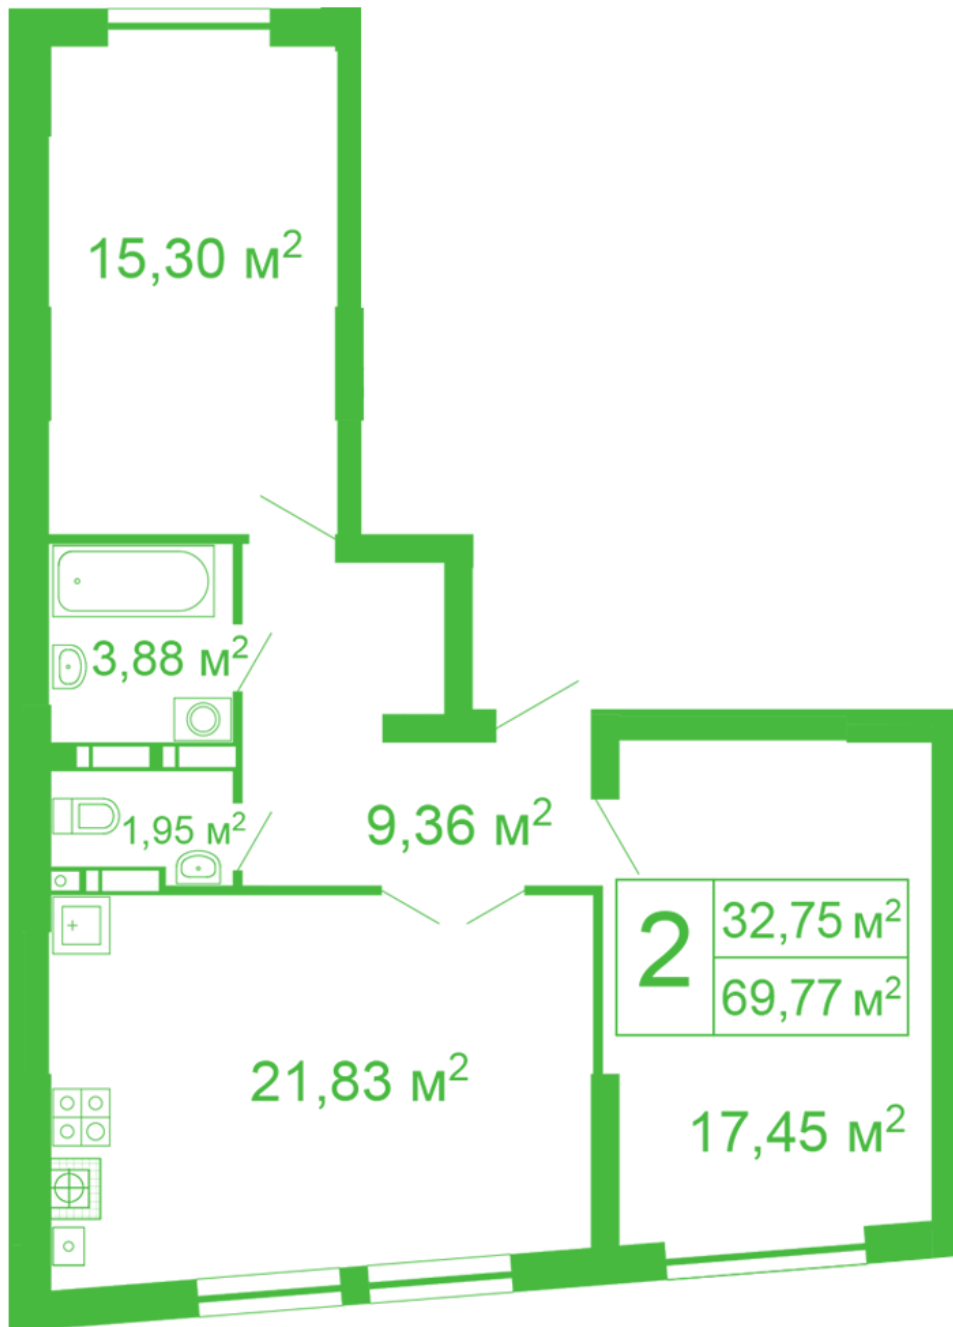

ЖК "Щасливий" Софиевская Борщаговка

schastliviy.novabydova.com.ua

096 023 03 10

Планировка 2 комнатной квартиры в доме на улице Яблонева, 11 – №51

Тип планировки: №51

Дом Яблонева, 11
2 комнатная, 2-10 Этаж

Характеристики

Общая площадь: 69.77 м²
Жилая площадь: 32.75 м²
Площадь кухни: 21.83 м²