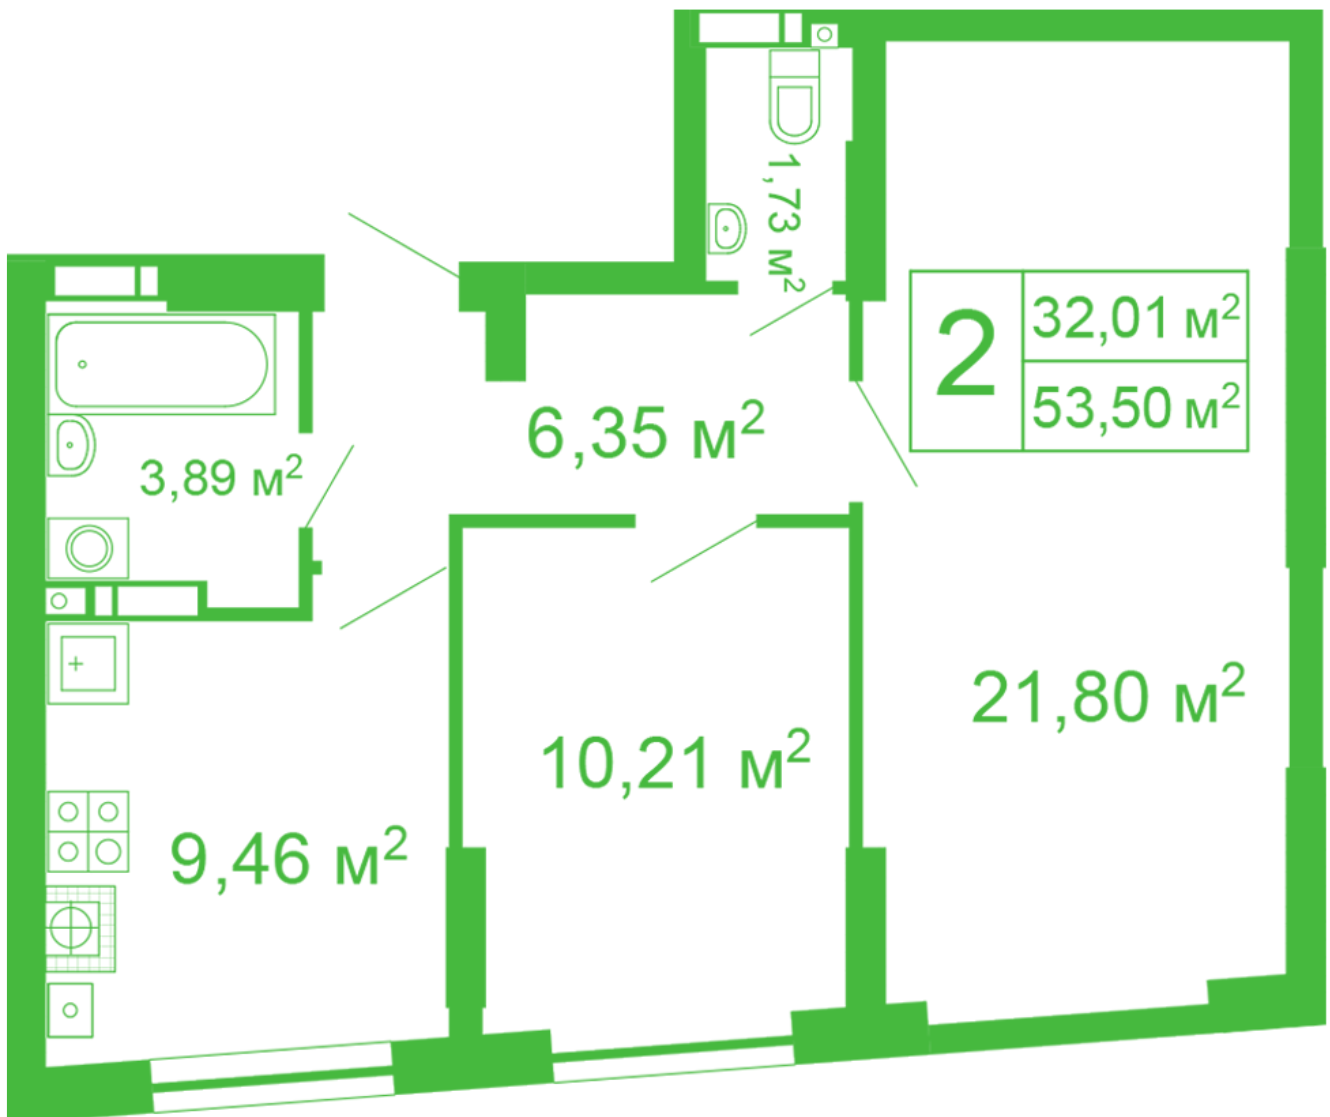

# ЖК "Щасливий" Софиевская Борщаговка

[schastliviy.novabydova.com.ua](http://schastliviy.novabydova.com.ua)

096 023 03 10

Планировка 2 комнатной квартиры в доме на улице Яблонева, 11 – №45/2

## **Тип планировки: №45/2**

Дом Яблонева, 11  
2 комнатная, 2-10 Этаж

### **Характеристики**

Общая площадь: 53.5 м<sup>2</sup>  
Жилая площадь: 32.01 м<sup>2</sup>  
Площадь кухни: 9.46 м<sup>2</sup>