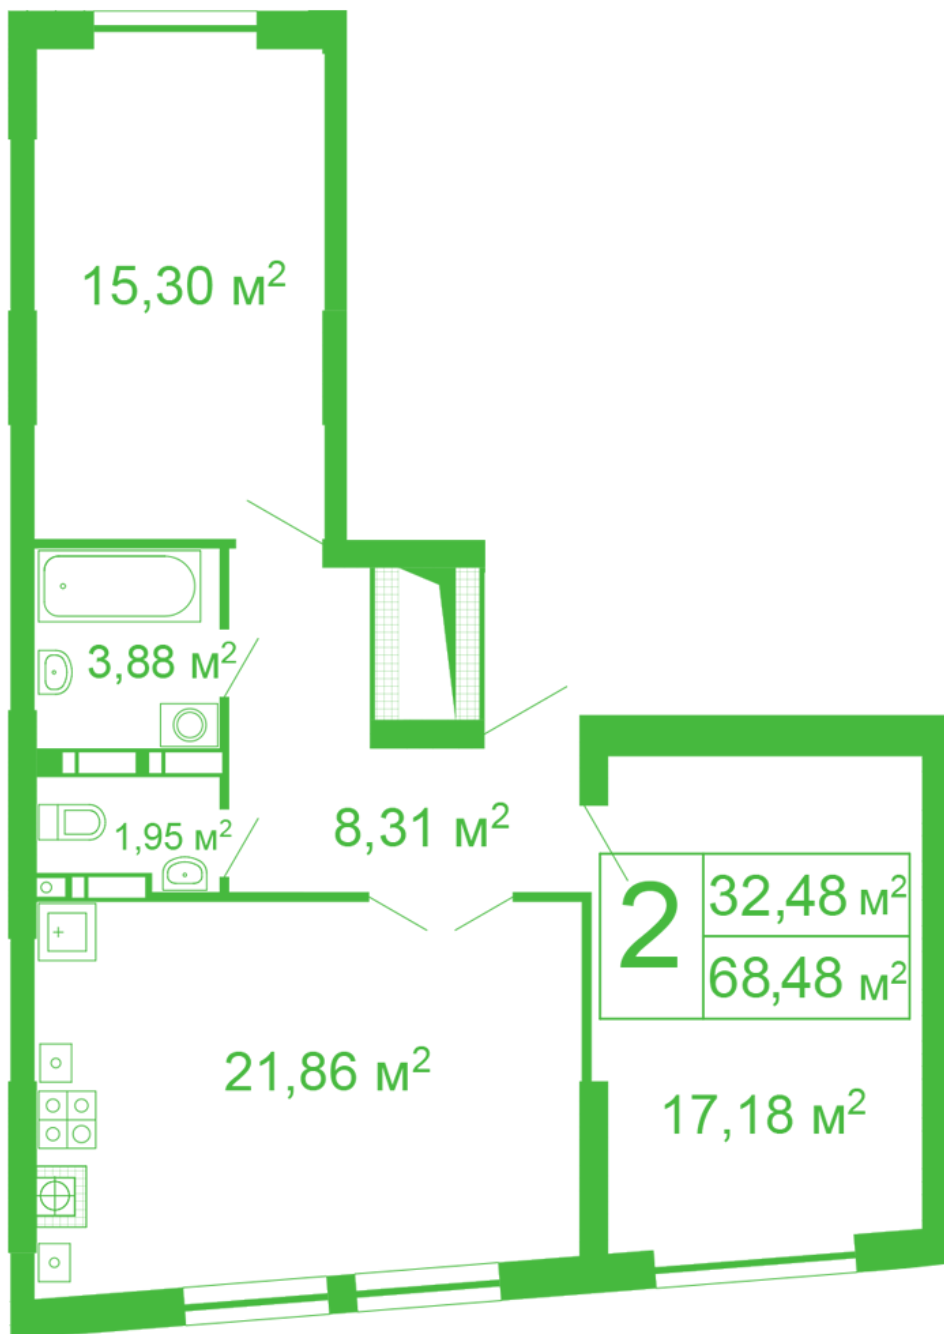

ЖК "Щасливий" Софиевская Борщаговка

schastliviy.novabydova.com.ua

096 023 03 10

Планировка 2 комнатной квартиры в доме на улице Яблонева, 11 – №41

Тип планировки: №41

Дом Яблонева, 11
2 комнатная, 2-10 Этаж

Характеристики

Общая площадь: 68.48 м²
Жилая площадь: 32.48 м²
Площадь кухни: 21.86 м²