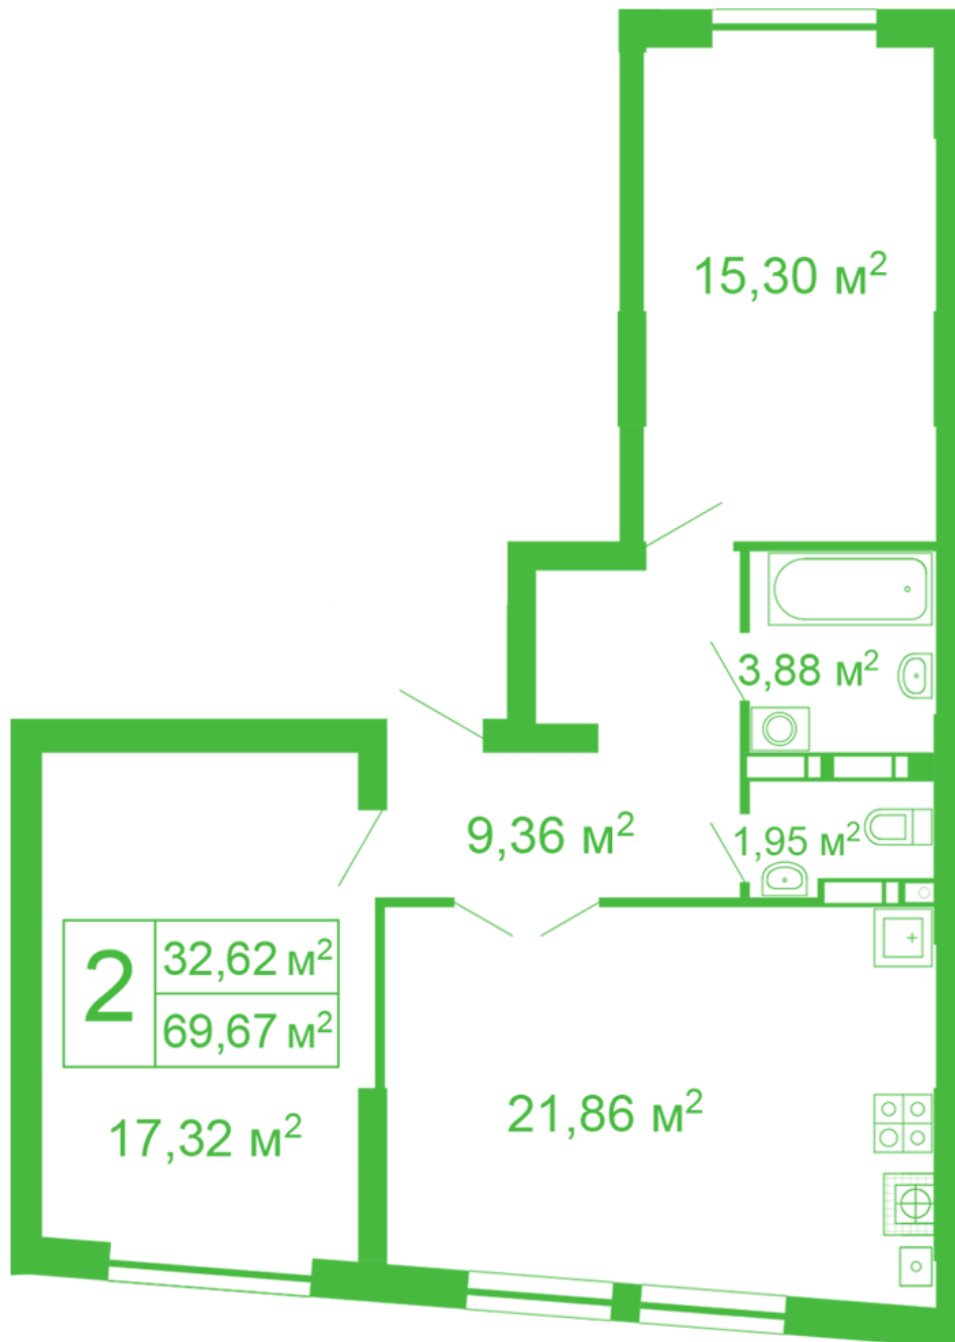

## Планировка 2 комнатной квартиры в доме на улице Яблонева, 11 – №35

## **Тип планировки: №35**

Дом Яблонева, 11  
2 комнатная, 2-10 Этаж

### **Характеристики**

Общая площадь: 69.67 м<sup>2</sup>  
Жилая площадь: 32.67 м<sup>2</sup>  
Площадь кухни: 21.86 м<sup>2</sup>