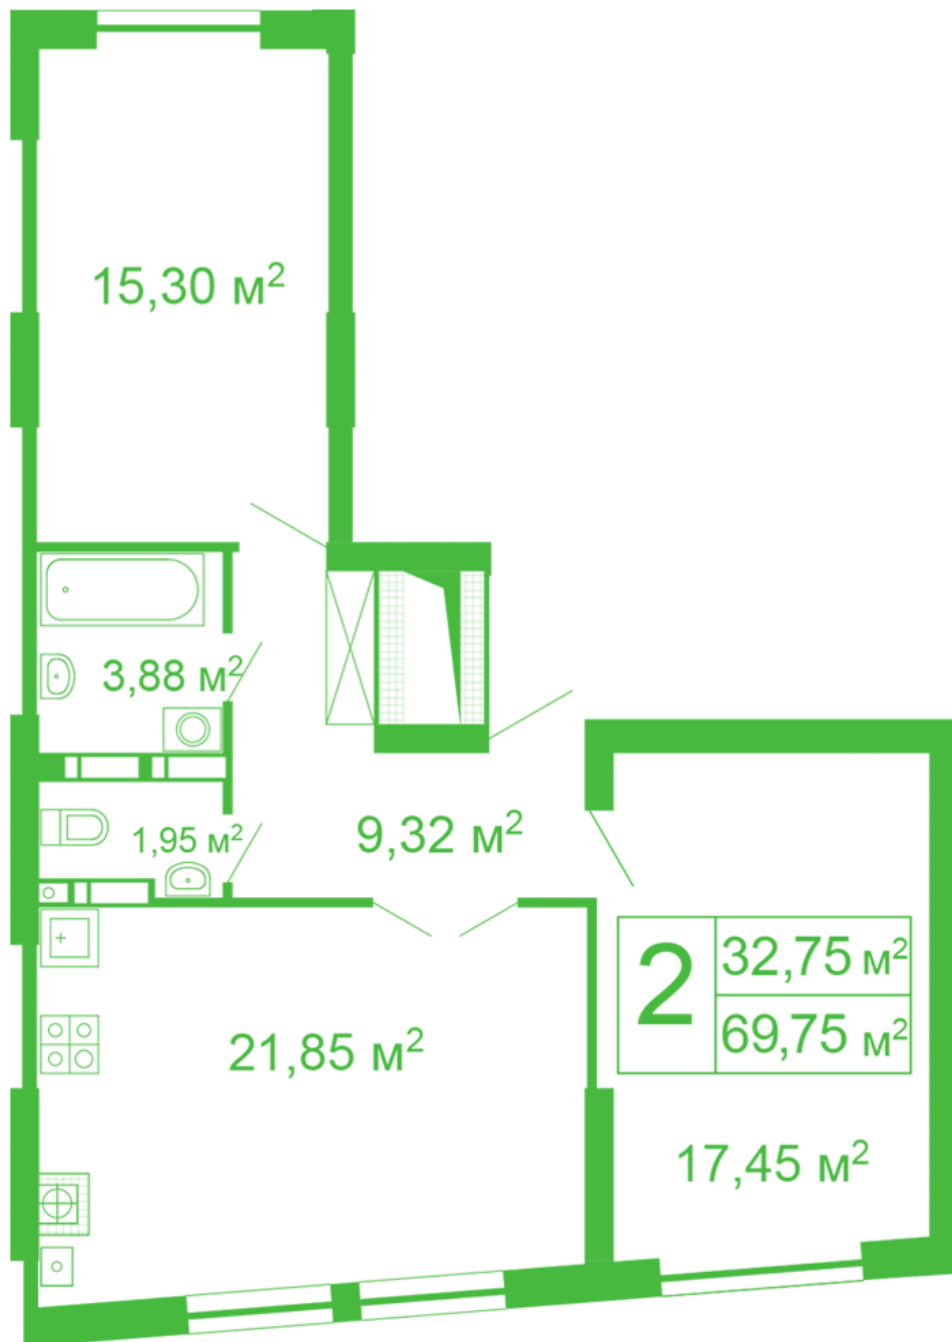

ЖК "Щасливий" Софиевская Борщаговка

schastliviy.novabydova.com.ua

096 023 03 10

Планировка 2 комнатной квартиры в доме на улице Яблонева, 11 – №31

Тип планировки: №31

Дом Яблонева, 11
2 комнатная, 2-10 Этаж

Характеристики

Общая площадь: 69.75 м²
Жилая площадь: 32.75 м²
Площадь кухни: 21.85 м²