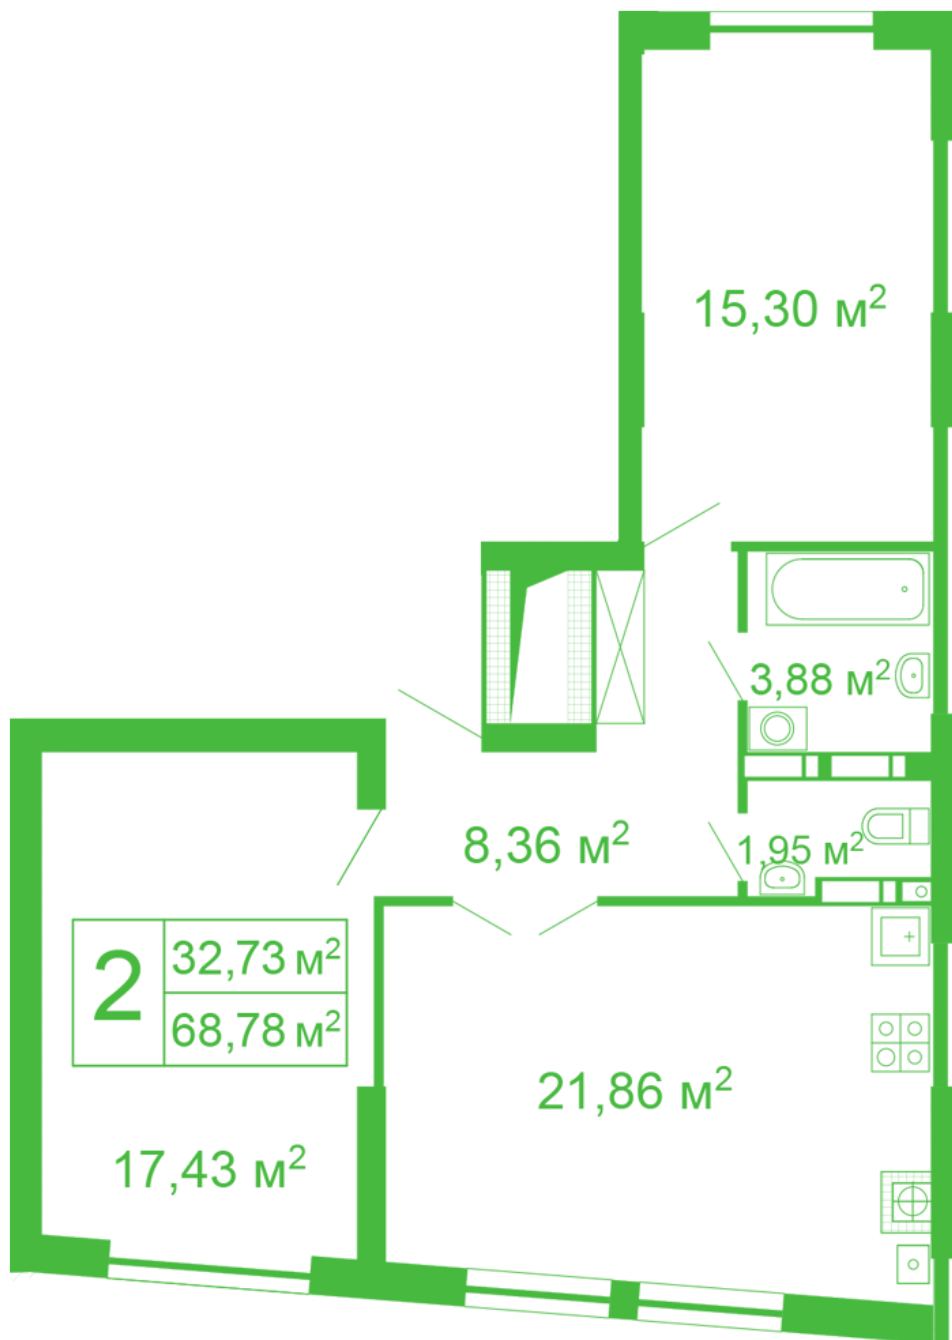

ЖК "Щасливий" Софиевская Борщаговка

schastliviy.novabydova.com.ua

096 023 03 10

Планировка 2 комнатной квартиры в доме на улице Яблонева, 11 – №25

Тип планировки: №25

Дом Яблонева, 11
2 комнатная, 2-10 Этаж

Характеристики

Общая площадь: 68.78 м²
Жилая площадь: 32.73 м²
Площадь кухни: 21.86 м²