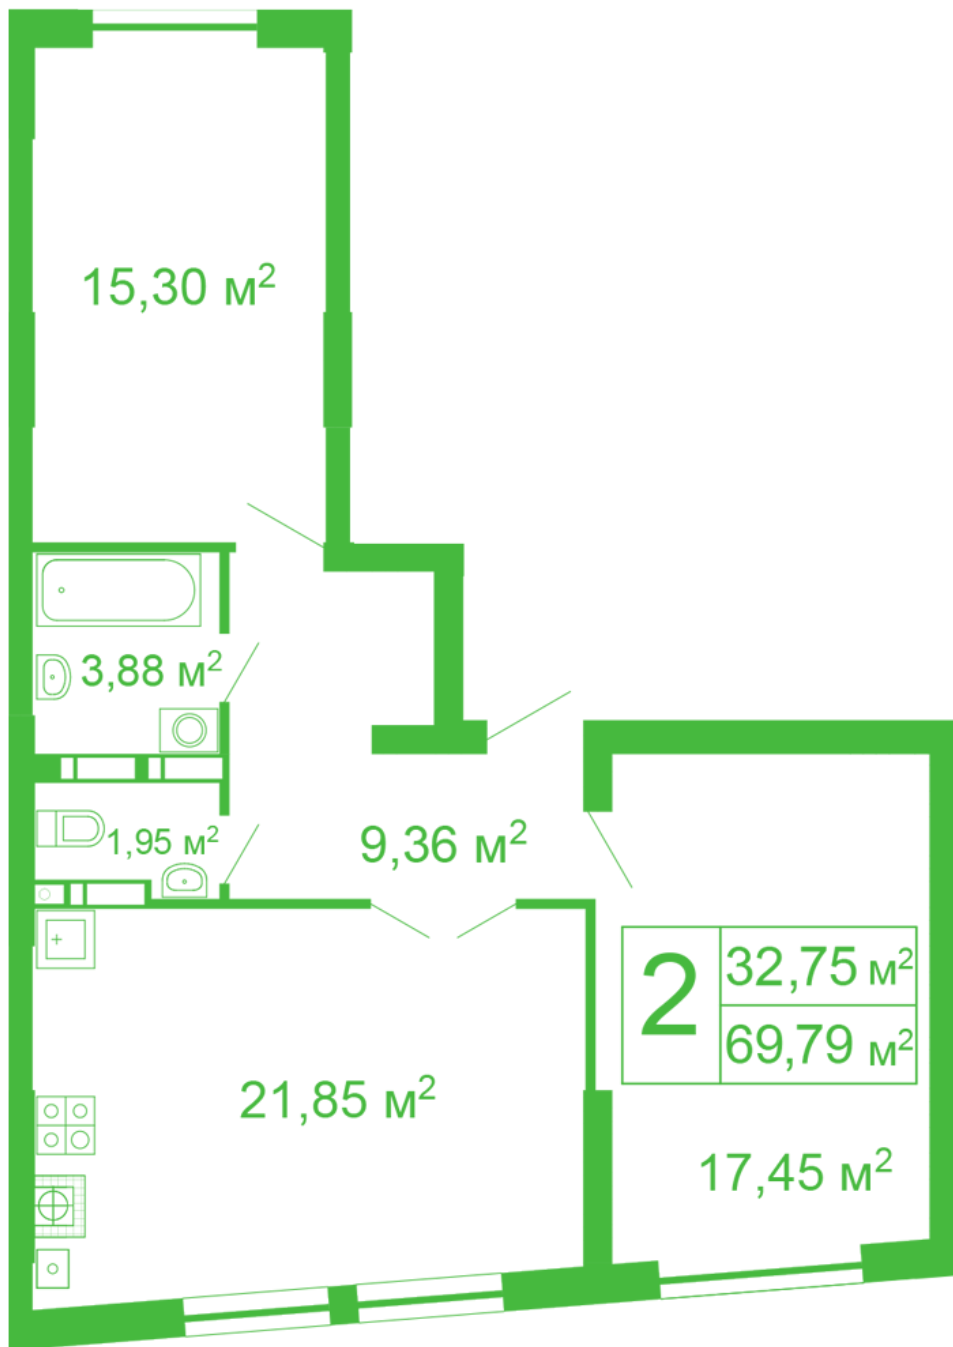

ЖК "Щасливий" Софиевская Борщаговка

schastliviy.novabydova.com.ua

096 023 03 10

Планировка 2 комнатной квартиры в доме на улице Яблонева, 11 – №21

Тип планировки: №21

Дом Яблонева, 11
2 комнатная, 2-10 Этаж

Характеристики

Общая площадь: 69.79 м²
Жилая площадь: 32.75 м²
Площадь кухни: 21.85 м²