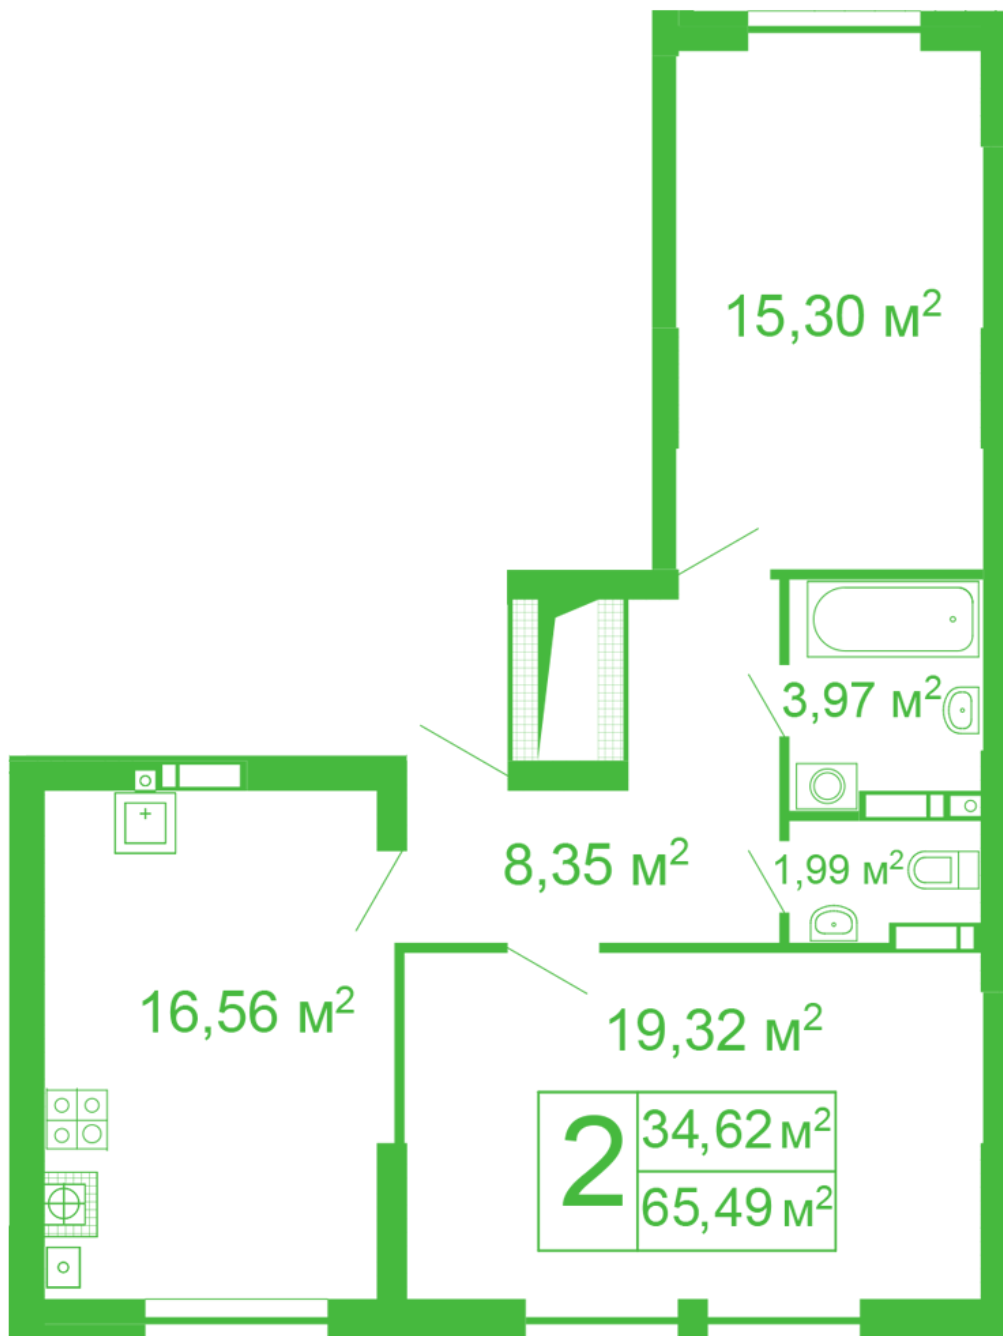

## Планировка 2 комнатной квартиры в доме на улице Яблонева, 11 – №16

## **Тип планировки: №16**

Дом Яблонева, 11  
2 комнатная, 2-10 Этаж

### **Характеристики**

Общая площадь: 65.49 м<sup>2</sup>  
Жилая площадь: 34.62 м<sup>2</sup>  
Площадь кухни: 16.56 м<sup>2</sup>