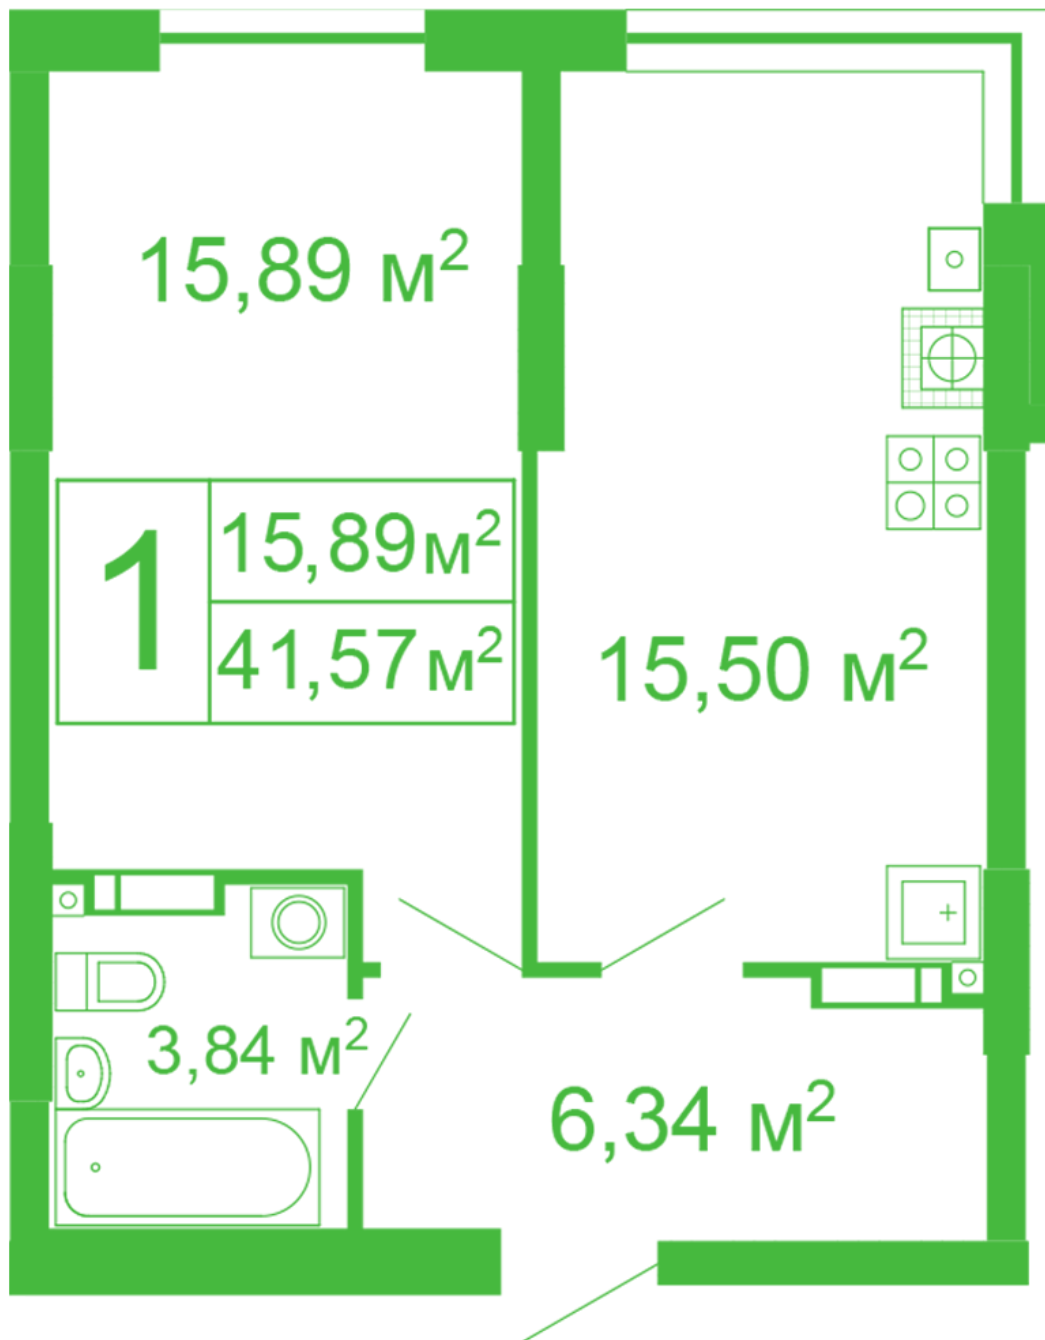

ЖК "Щасливий" Софиевская Борщаговка

schastliviy.novabydova.com.ua
096 023 03 10

Планировка 2 комнатной квартиры в доме на улице Яблонева, 11 – №15

Тип планировки: №15

Дом Яблонева, 11
1 комнатная, 2-10 Этаж

Характеристики

Общая площадь: 41.57 м²
Жилая площадь: 15.89 м²
Площадь кухни: 15.5 м²