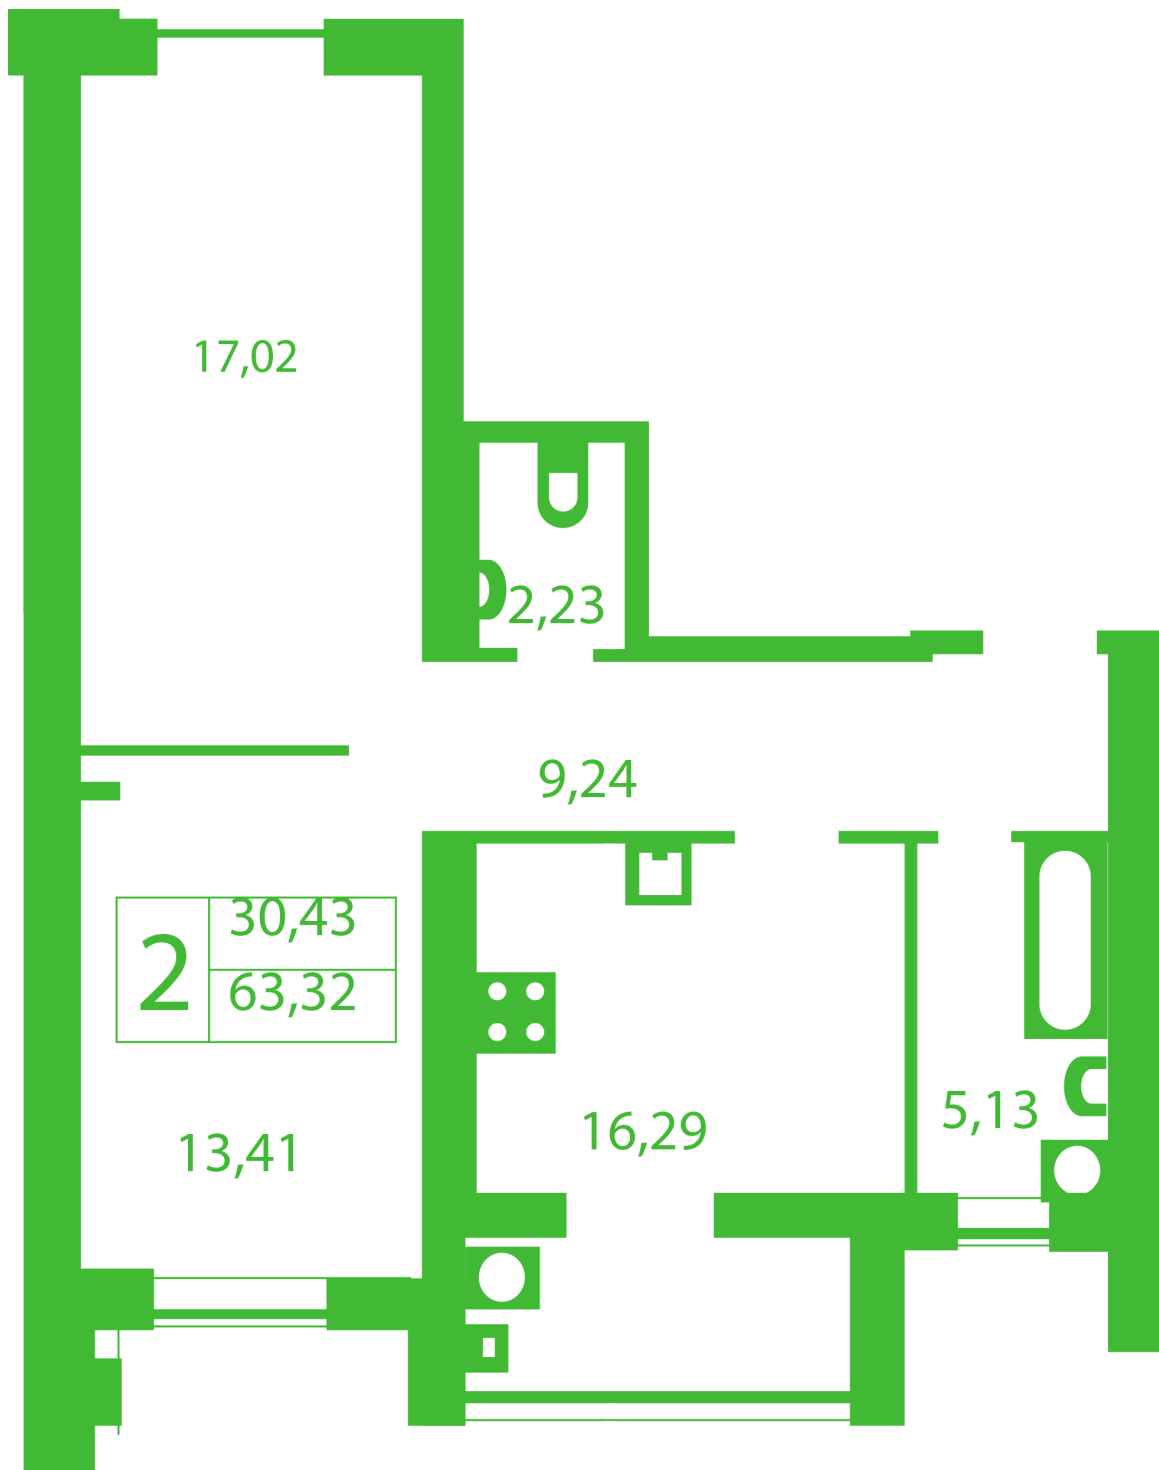

ЖК "Щасливий" Софиевская Борщаговка

schastliviy.novabydova.com.ua

096 023 03 10

**Планировка 2 комнатной квартиры в доме на ул.
Яблонева, 9-Г,Д — №6**

Тип планировки: №6

Дом Яблоневая, 9-Г,Д
2 комнатная, Срезы этажей Этаж

Характеристики

Общая площадь: 63.32 м2

Жилая площадь: 30.43 м²

Площадь кухни: 16.29 м²