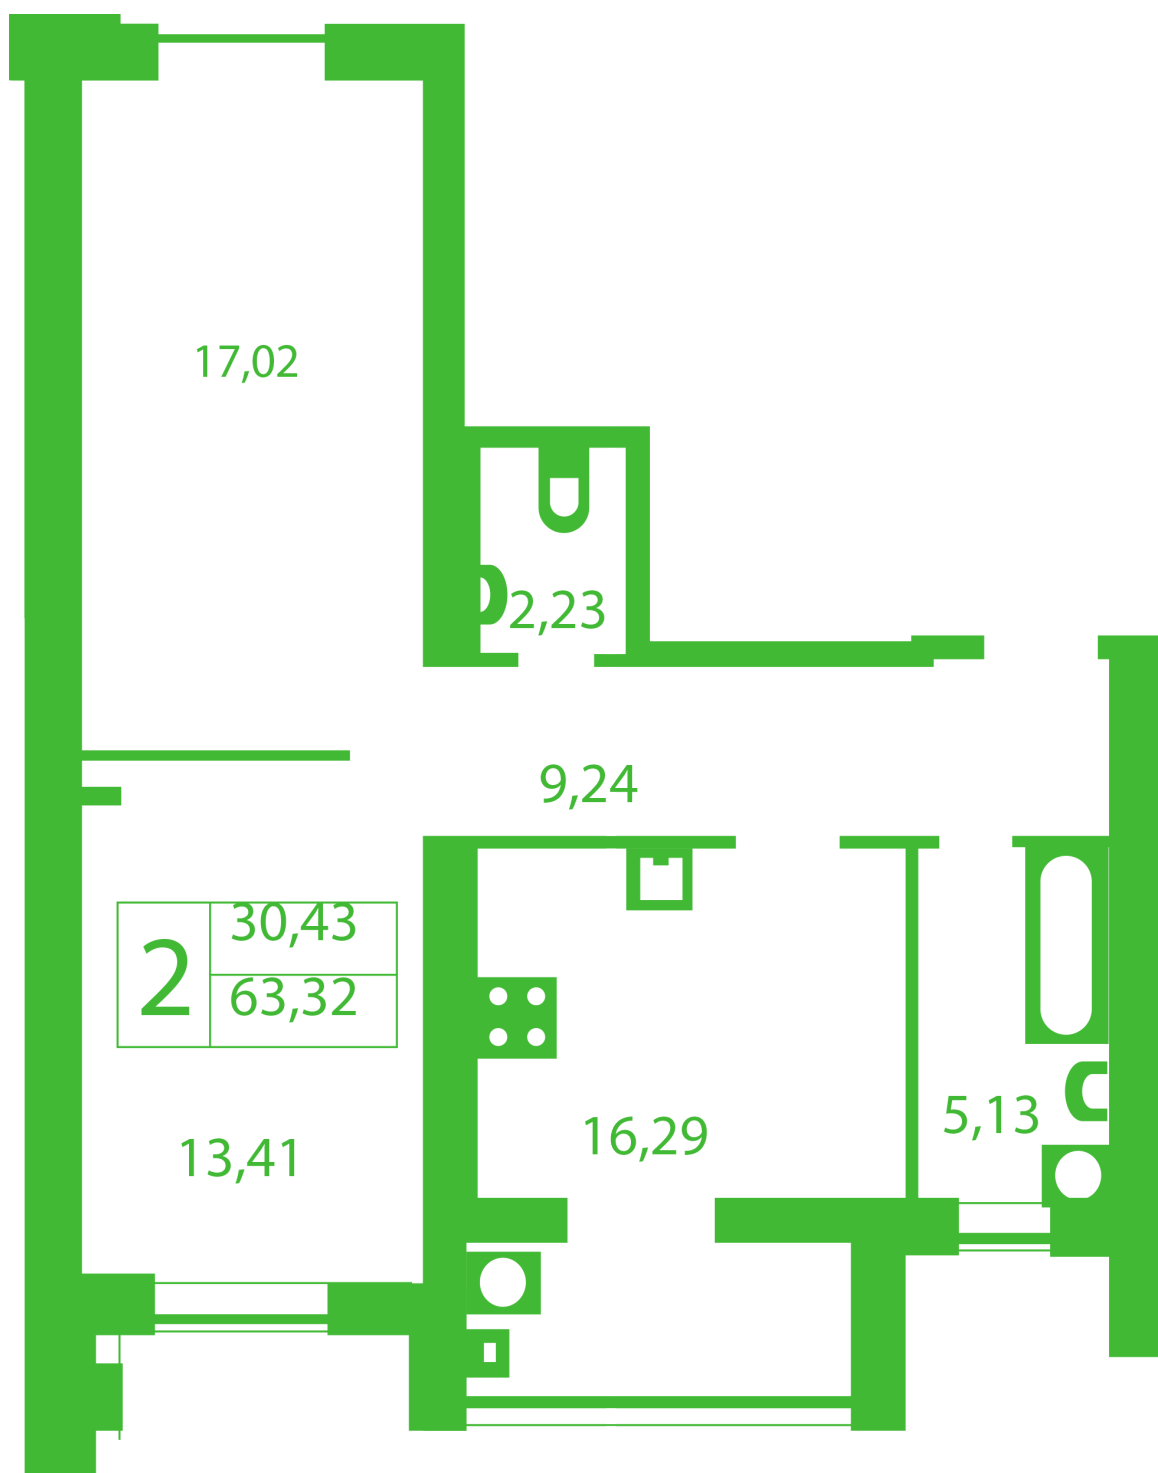

ЖК "Щасливий" Софиевская Борщаговка

schastliviy.novabydova.com.ua

096 023 03 10

**Планировка 2 комнатной квартиры в доме на ул.
Яблонева, 9-Г,Д — №6**

Тип планировки: №6

Дом Яблоневая, 9-Г,Д
 2 комнатная, Срезы этажей Этаж

Характеристики

Общая площадь: 63.32 м2

Жилая площадь: 30.43 м²

Площадь кухни: 16.29 м²