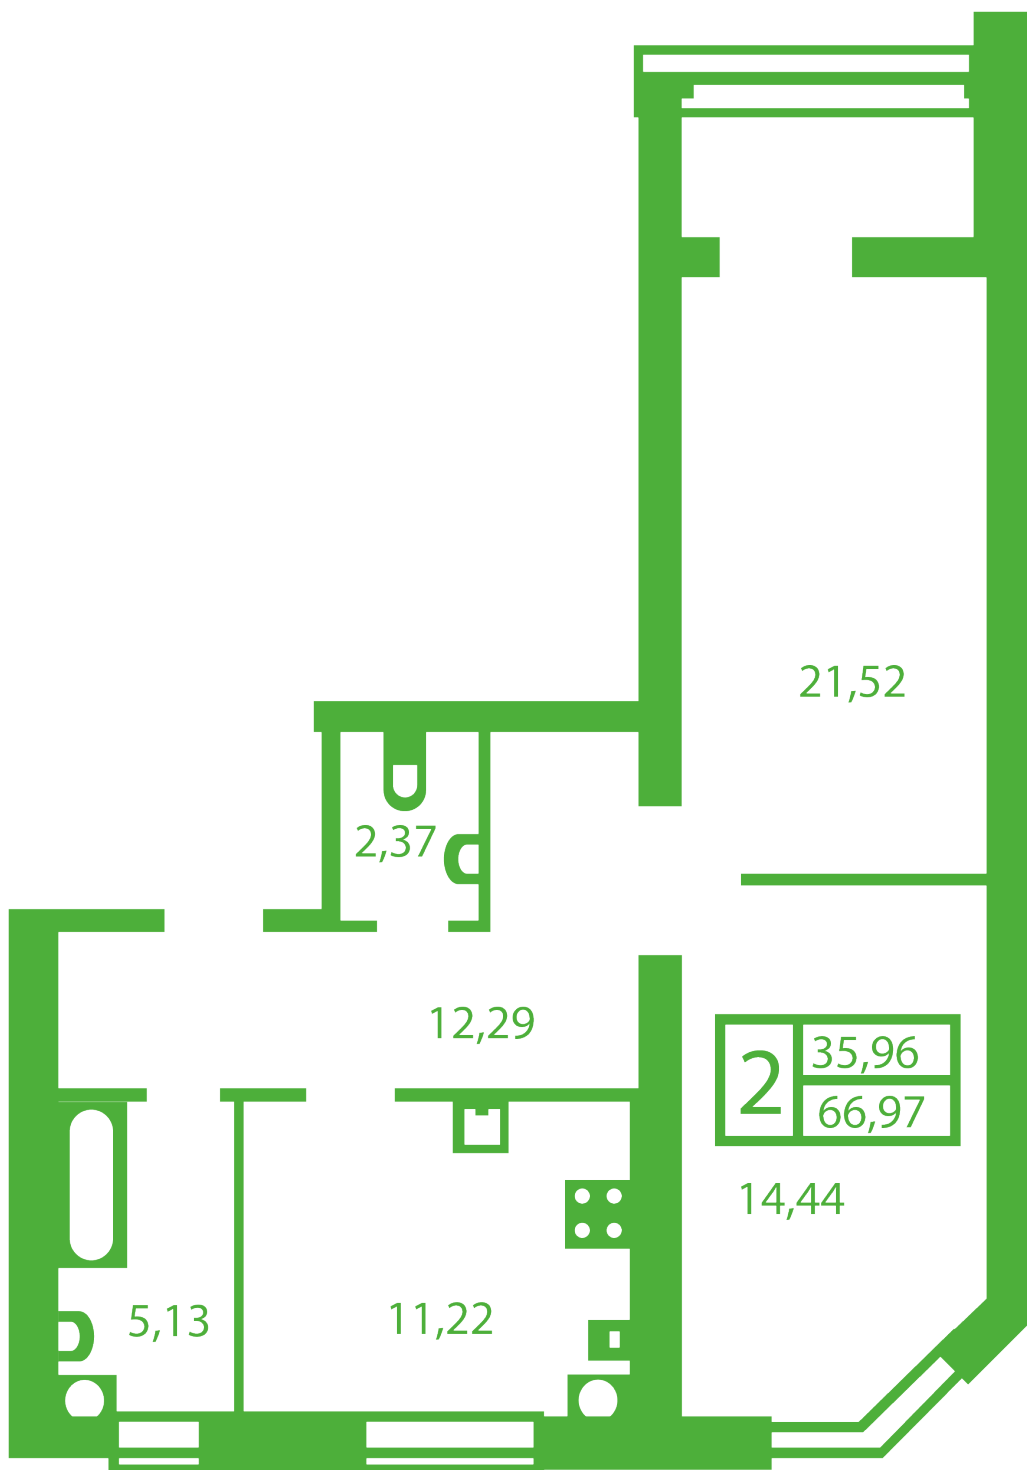

ЖК "Щасливий" Софиевская Борщаговка

schastliviy.novabydova.com.ua

096 023 03 10

**Планировка 2 комнатной квартиры в доме на ул.
Яблонева, 9-Г,Д — №5**

Тип планировки: №5

Дом Яблонева, 9-Г,Д
 2 комнатная, Срезы этажей Этаж

Характеристики

Общая площадь: 66.97 м2

Жилая площадь: 35.96 м²

Площадь кухни: 11.22 м²