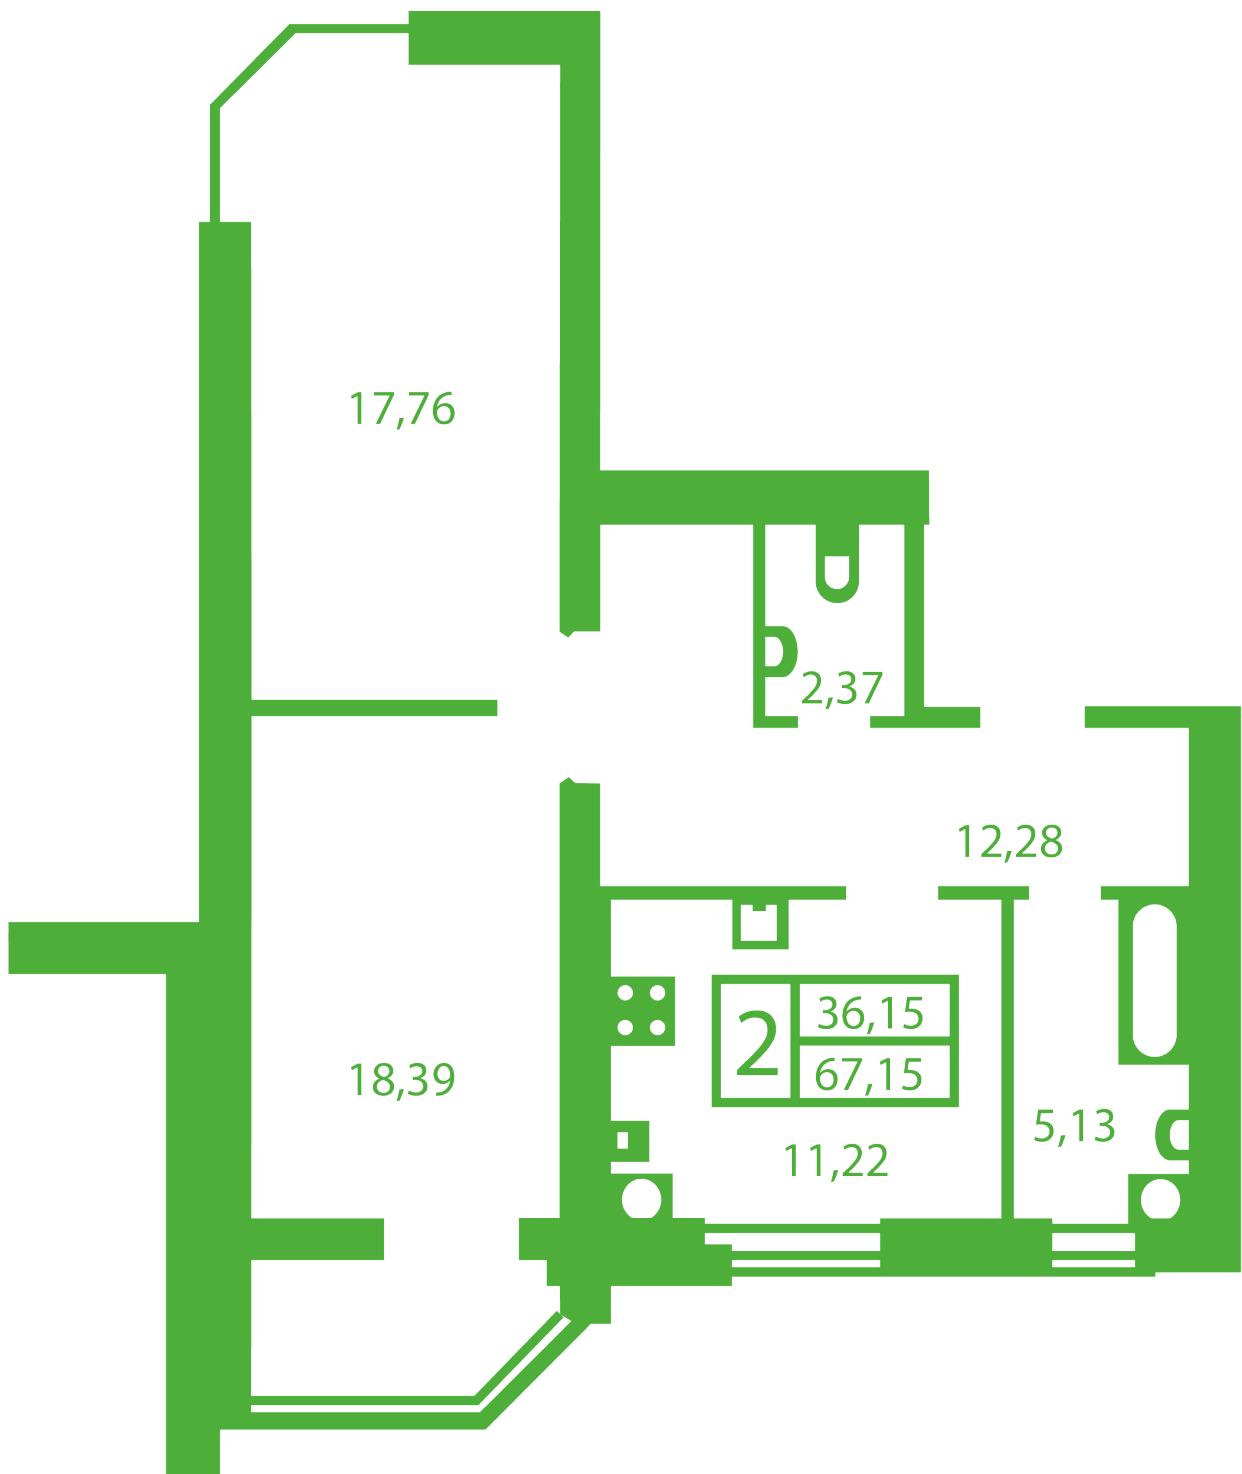

ЖК "Щасливий" Софиевская Борщаговка

schastliviy.novabydova.com.ua

096 023 03 10

**Планировка 2 комнатной квартиры в доме на ул.
Яблонева, 9-Г,Д — №1**

Тип планировки: №1

Дом Яблонева, 9-Г,Д
2 комнатная, Срезы этажей Этаж

Характеристики

Общая площадь: 67.15 м2

Жилая площадь: 36.15 м²

Площадь кухни: 11.22 м²