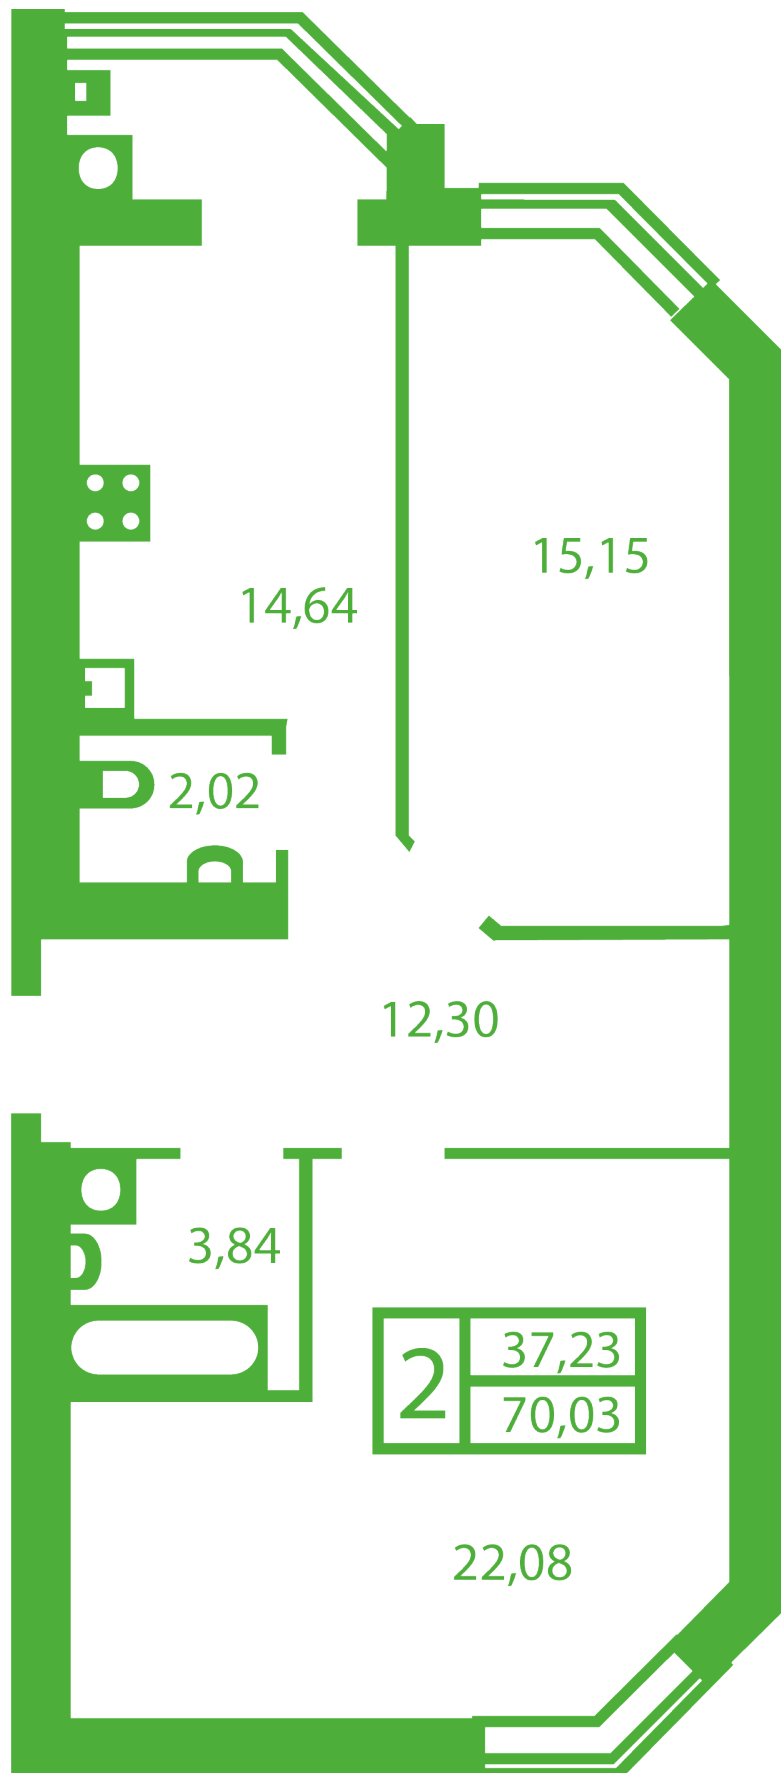

# **ЖК "Щасливий" Софиевская Борщаговка**

[schastliviy.novabydova.com.ua](http://schastliviy.novabydova.com.ua)

096 023 03 10

**Планировка 2 комнатной квартиры в доме на ул.  
Яблонева, 9-Г,Д — №18**

## **Тип планировки: №18**

Дом Яблонева, 9-Г,Д  
2 комнатная, Срезы этажей Этаж

### **Характеристики**

Общая площадь: 70.03 м<sup>2</sup>

Жилая площадь: 37.23 м<sup>2</sup>

Площадь кухни: 14.64 м<sup>2</sup>