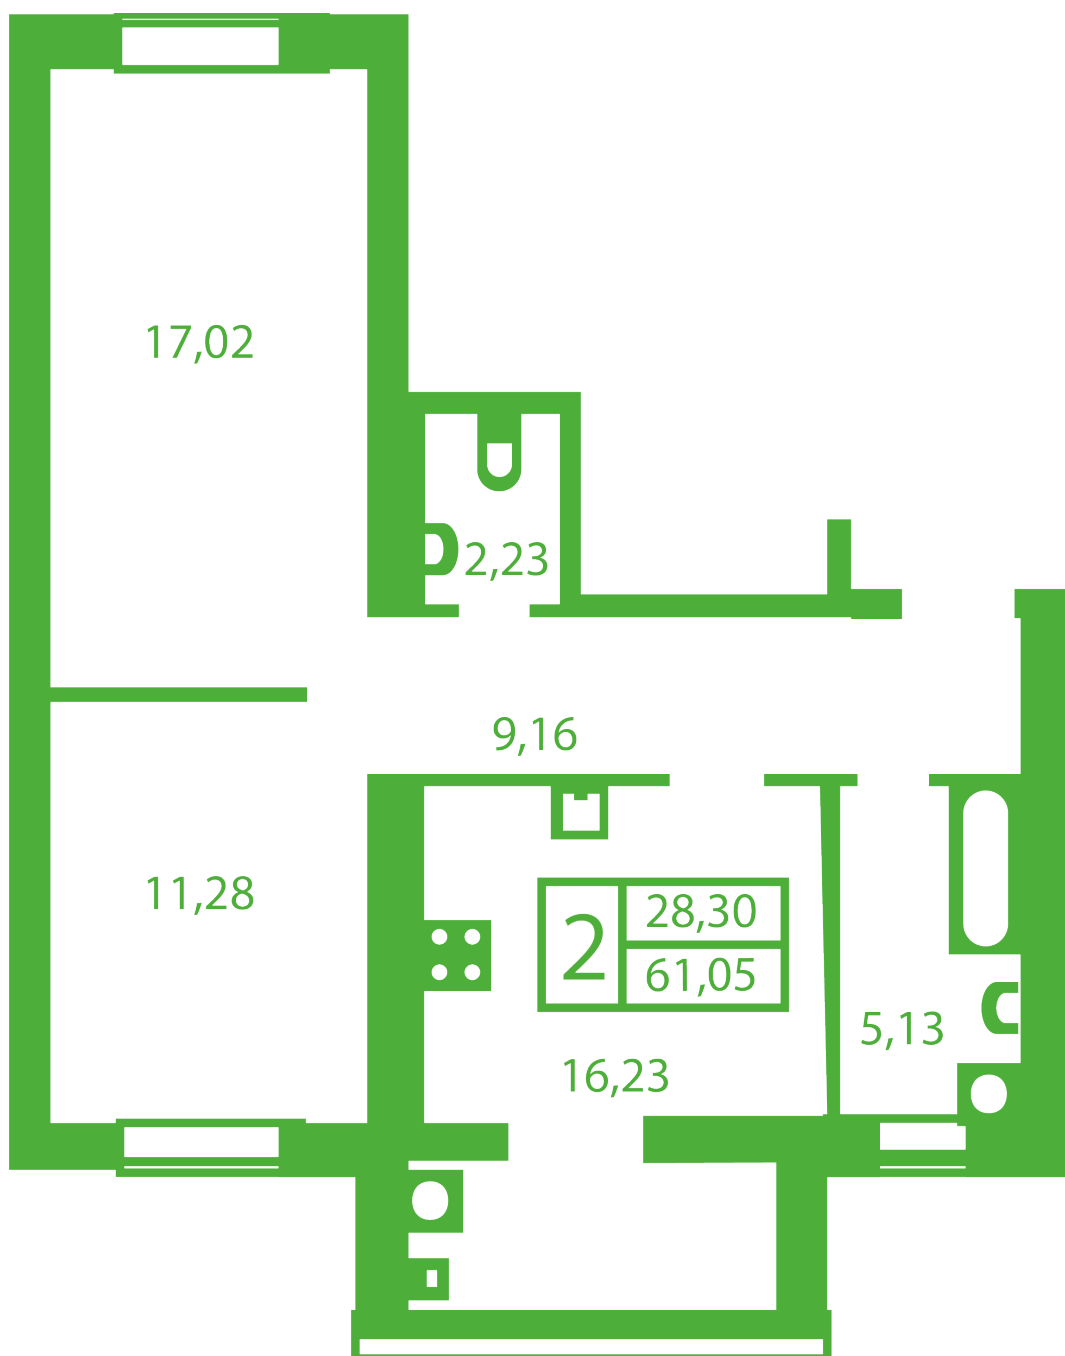

ЖК "Щасливий" Софиевская Борщаговка

schastliviy.novabydova.com.ua

096 023 03 10

**Планировка 2 комнатной квартиры в доме на ул.
Яблонева, 9-Г,Д – №15**

Тип планировки: №15

Дом Яблоневая, 9-Г,Д
2 комнатная, Срезы этажей Этаж

Характеристики

Общая площадь: 61.05 м²

Жилая площадь: 28.3 м²

Площадь кухни: 16.23 м²