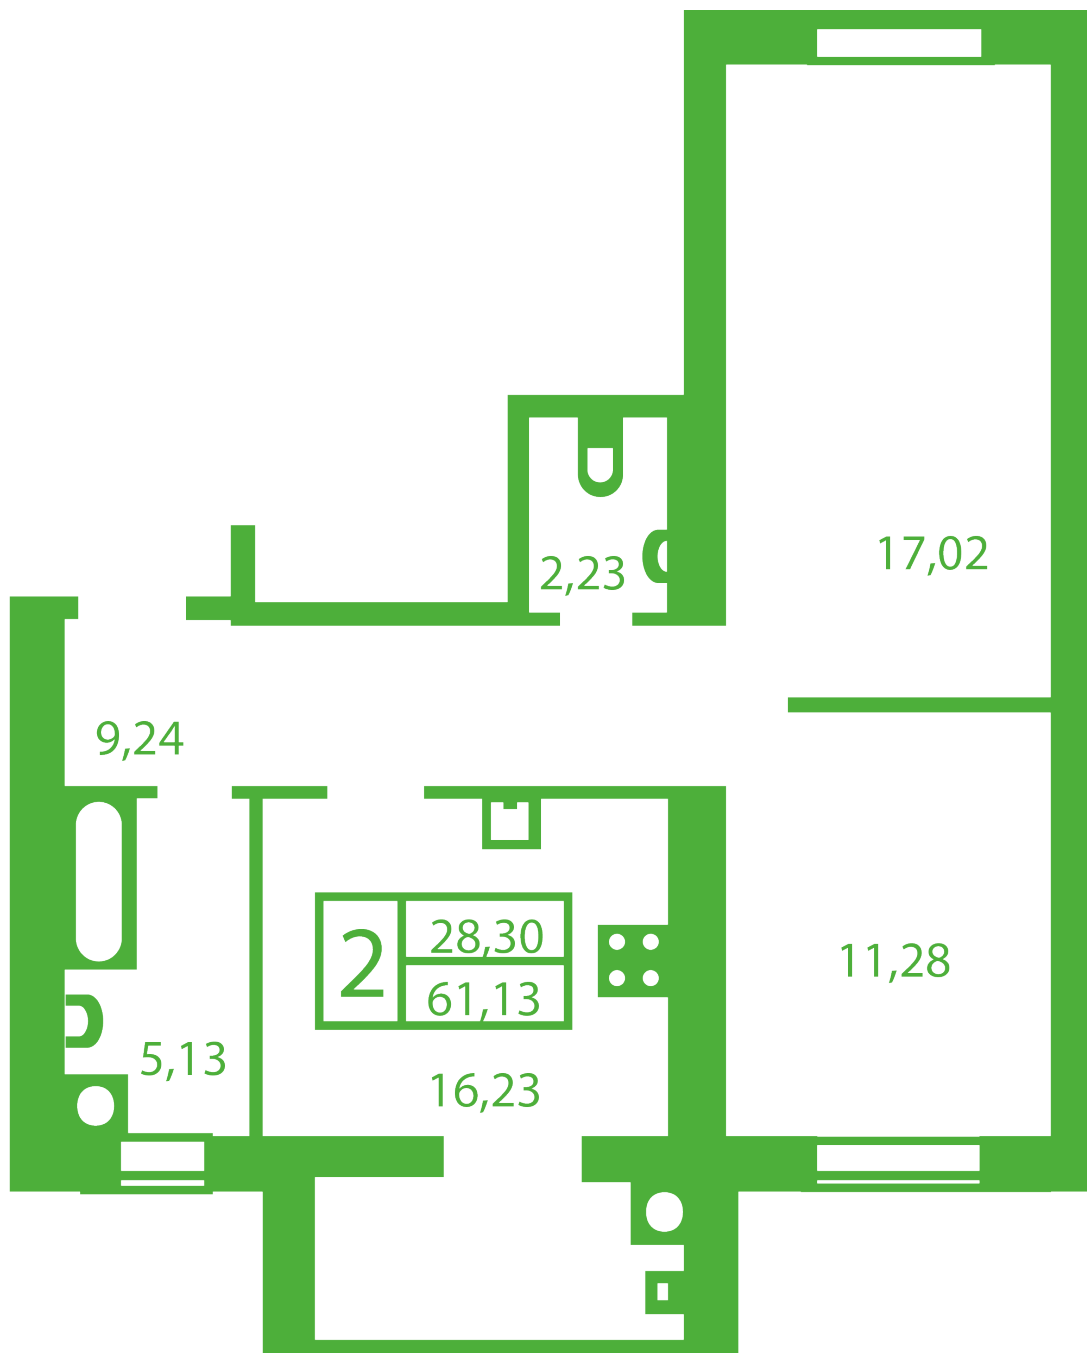

# ЖК "Щасливий" Софиевская Борщаговка

[schastliviy.novabydova.com.ua](http://schastliviy.novabydova.com.ua)

096 023 03 10

**Планировка 2 комнатной квартиры в доме на ул.  
Яблонева, 9-Г,Д – №14**

## **Тип планировки: №14**

Дом Яблонева, 9-Г,Д  
2 комнатная, Срезы этажей Этаж

### **Характеристики**

Общая площадь: 61.13 м<sup>2</sup>

Жилая площадь: 28.3 м<sup>2</sup>

Площадь кухни: 16.23 м<sup>2</sup>