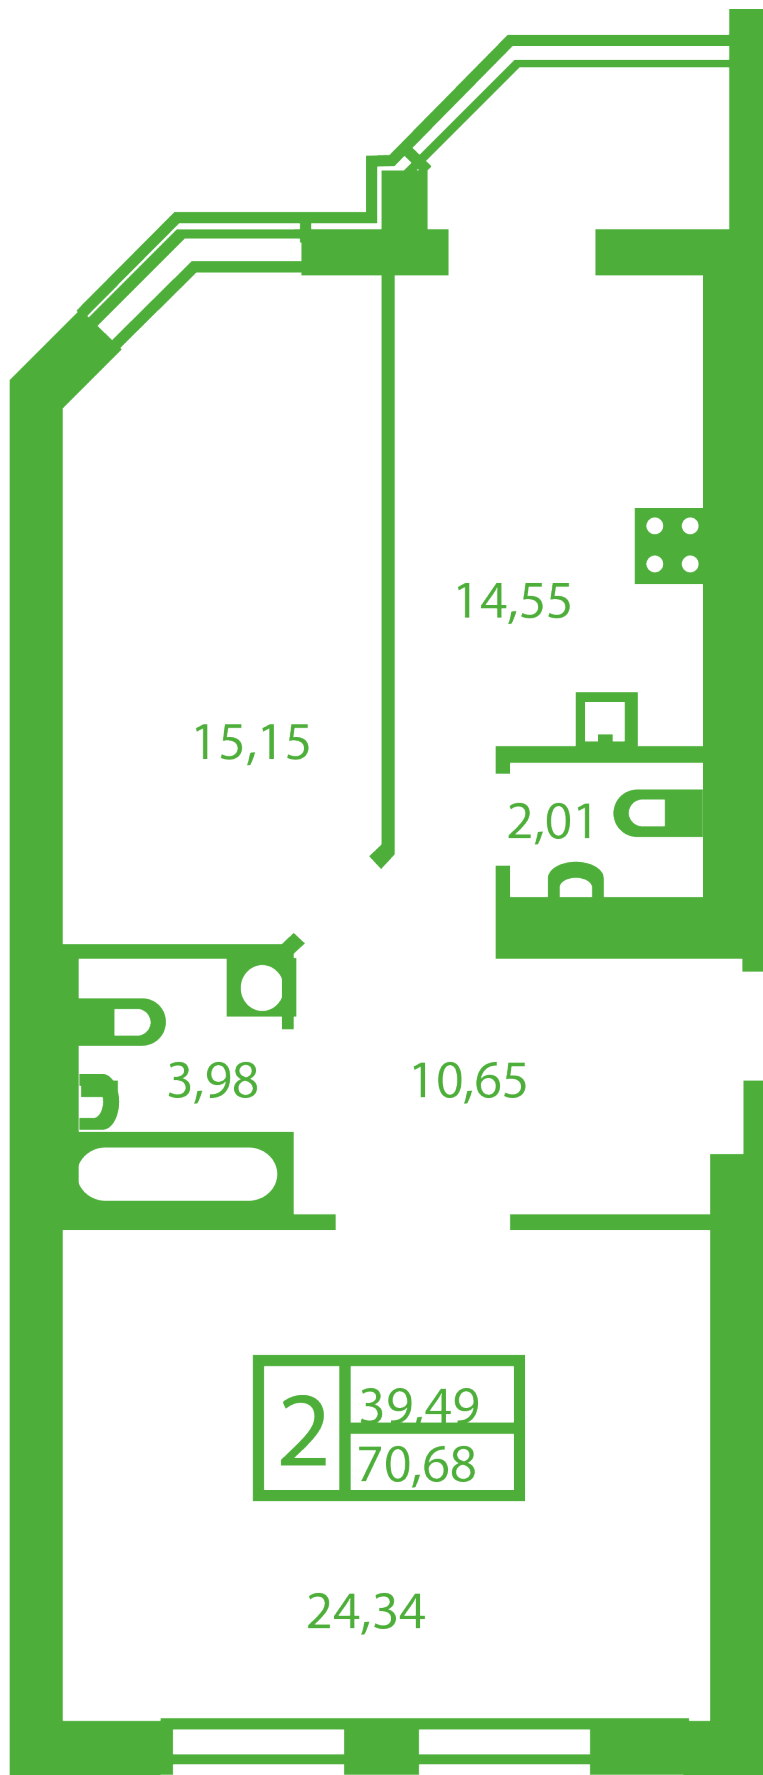

ЖК "Щасливий" Софиевская Борщаговка

schastliviy.novabydova.com.ua

096 023 03 10

**Планировка 2 комнатной квартиры в доме на ул.
Яблонева, 9-Г,Д — №11**

Тип планировки: №11

Дом Яблонева, 9-Г,Д
2 комнатная, Срезы этажей Этаж

Характеристики

Общая площадь: 70.68 м²

Жилая площадь: 39.49 м²

Площадь кухни: 14.55 м²