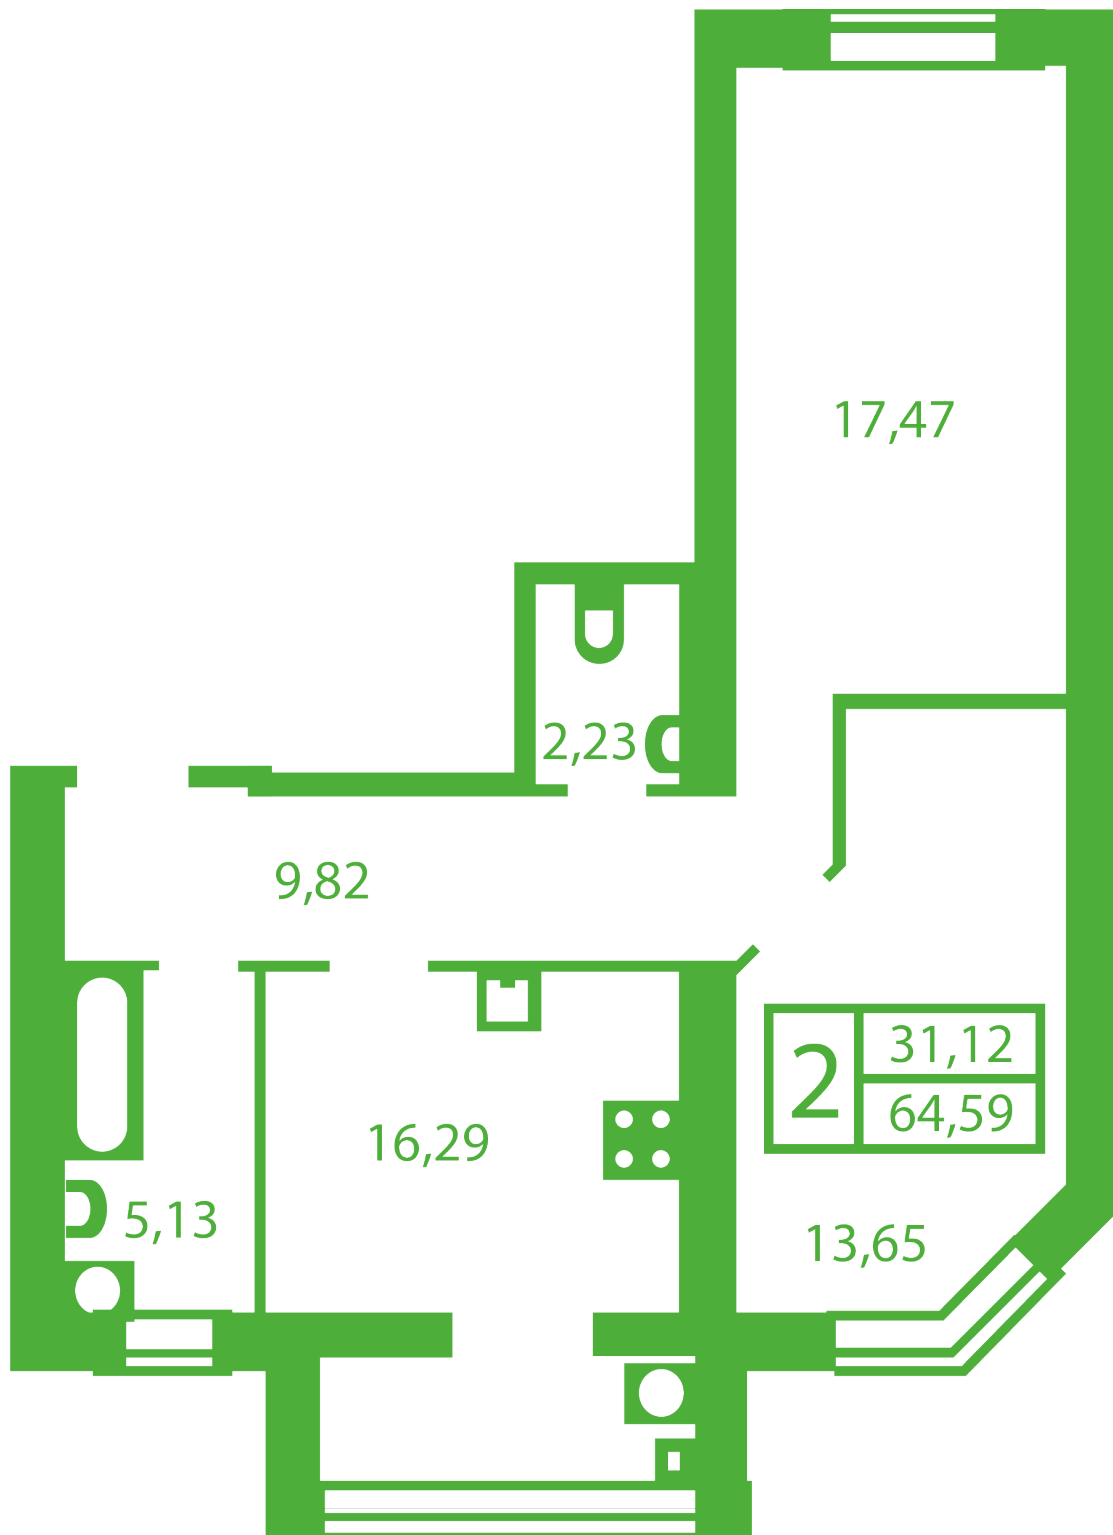

ЖК "Щасливий" Софиевская Борщаговка

schastliviy.novabydova.com.ua

096 023 03 10

**Планировка 2 комнатной квартиры в доме на ул.
Яблонева, 9-Г,Д — №10**

Тип планировки: №10

Дом Яблонева, 9-Г,Д
 2 комнатная, Срезы этажей Этаж

Характеристики

Общая площадь: 64.59 м²

Жилая площадь: 31.12 м²

Площадь кухни: 16.29 м²