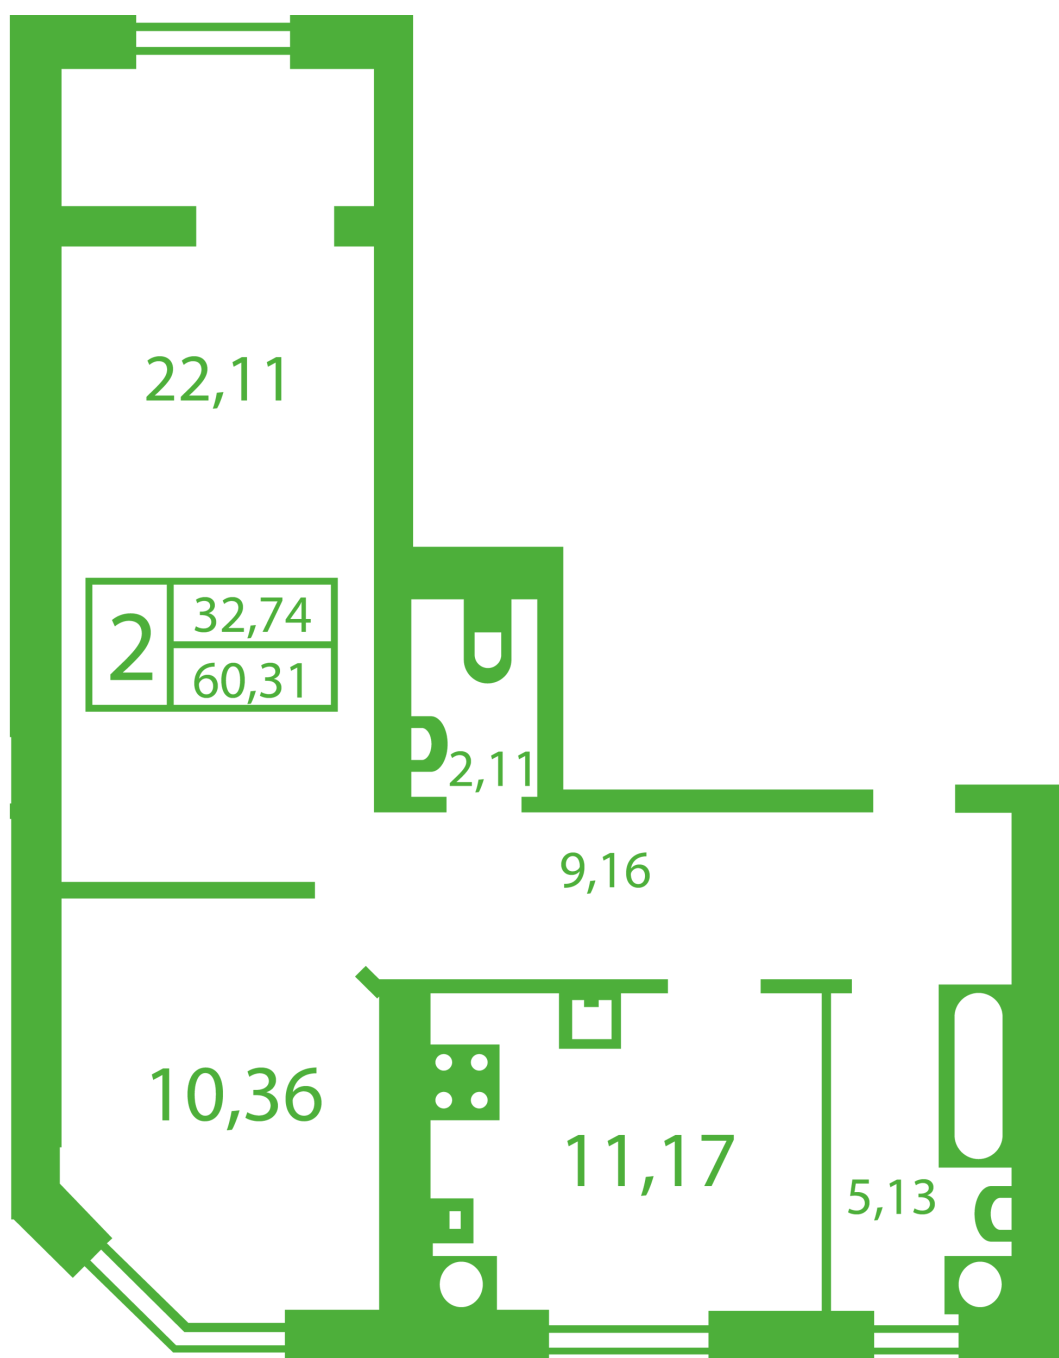

ЖК "Щасливий" Софиевская Борщаговка

schastliviy.novabydova.com.ua

096 023 03 10

**Планировка 2 комнатной квартиры в доме на ул.
Яблонева, 9-А,Б,В — №9**

Тип планировки: №9

Дом Яблоневая, 9-А,Б,В
2 комнатная, Срезы этажей Этаж

Характеристики

Общая площадь: 60.31 м²

Жилая площадь: 32.74 м²

Площадь кухни: 11.17 м²