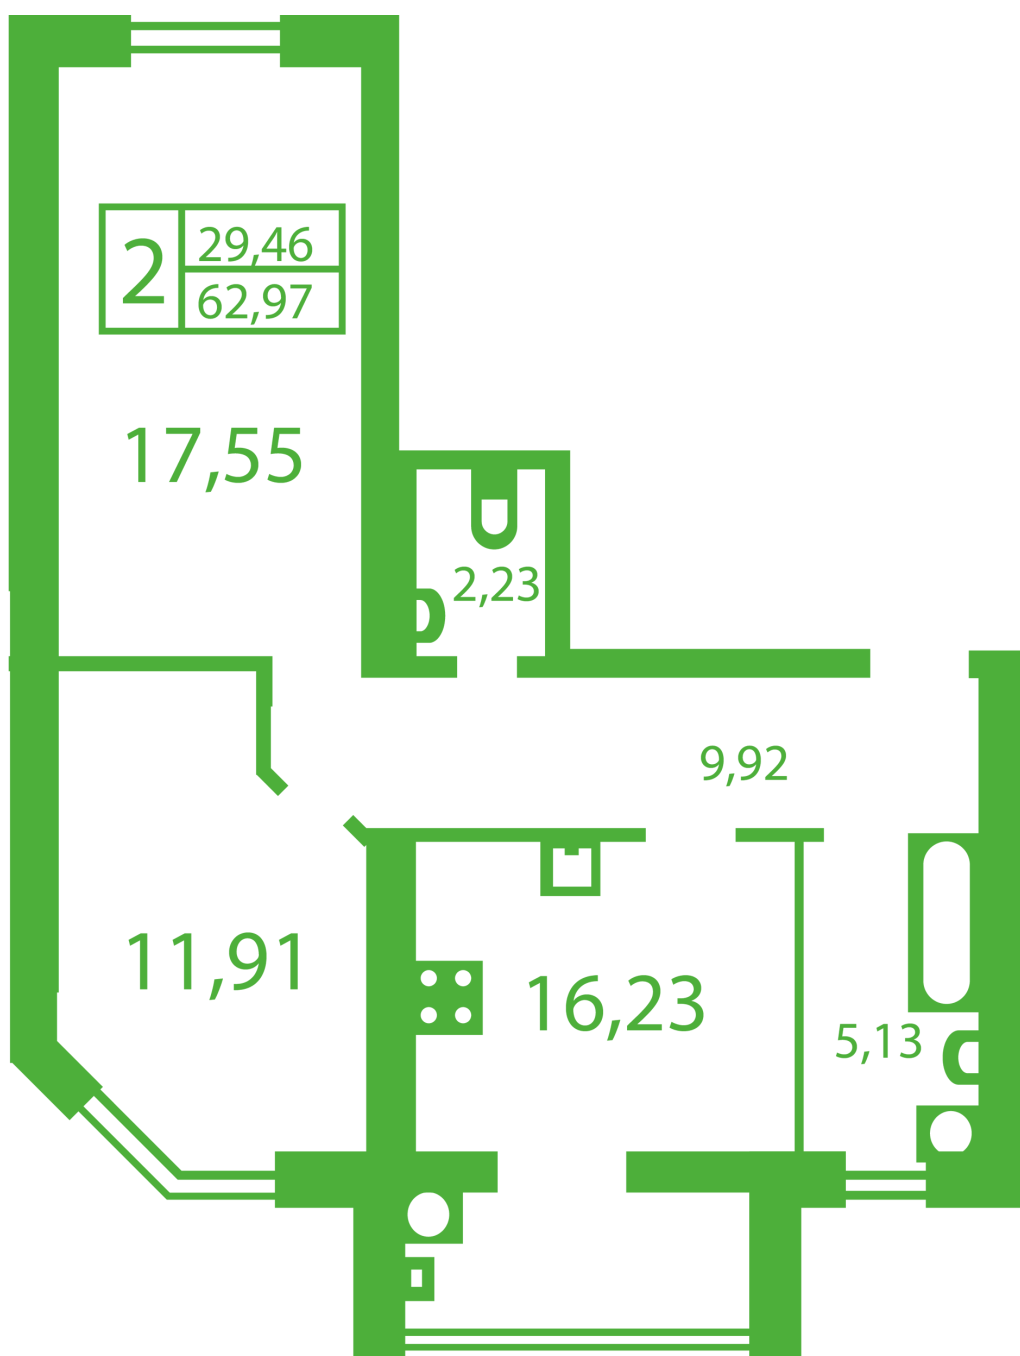

ЖК "Щасливий" Софиевская Борщаговка

schastliviy.novabydova.com.ua

096 023 03 10

Планировка 2 комнатной квартиры в доме на ул.
Яблонева, 9-А,Б,В — №5

Тип планировки: №5

Дом Яблонева, 9-А,Б,В
2 комнатная, Срезы этажей Этаж

Характеристики

Общая площадь: 62.97 м²
Жилая площадь: 29.46 м²
Площадь кухни: 16.23 м²