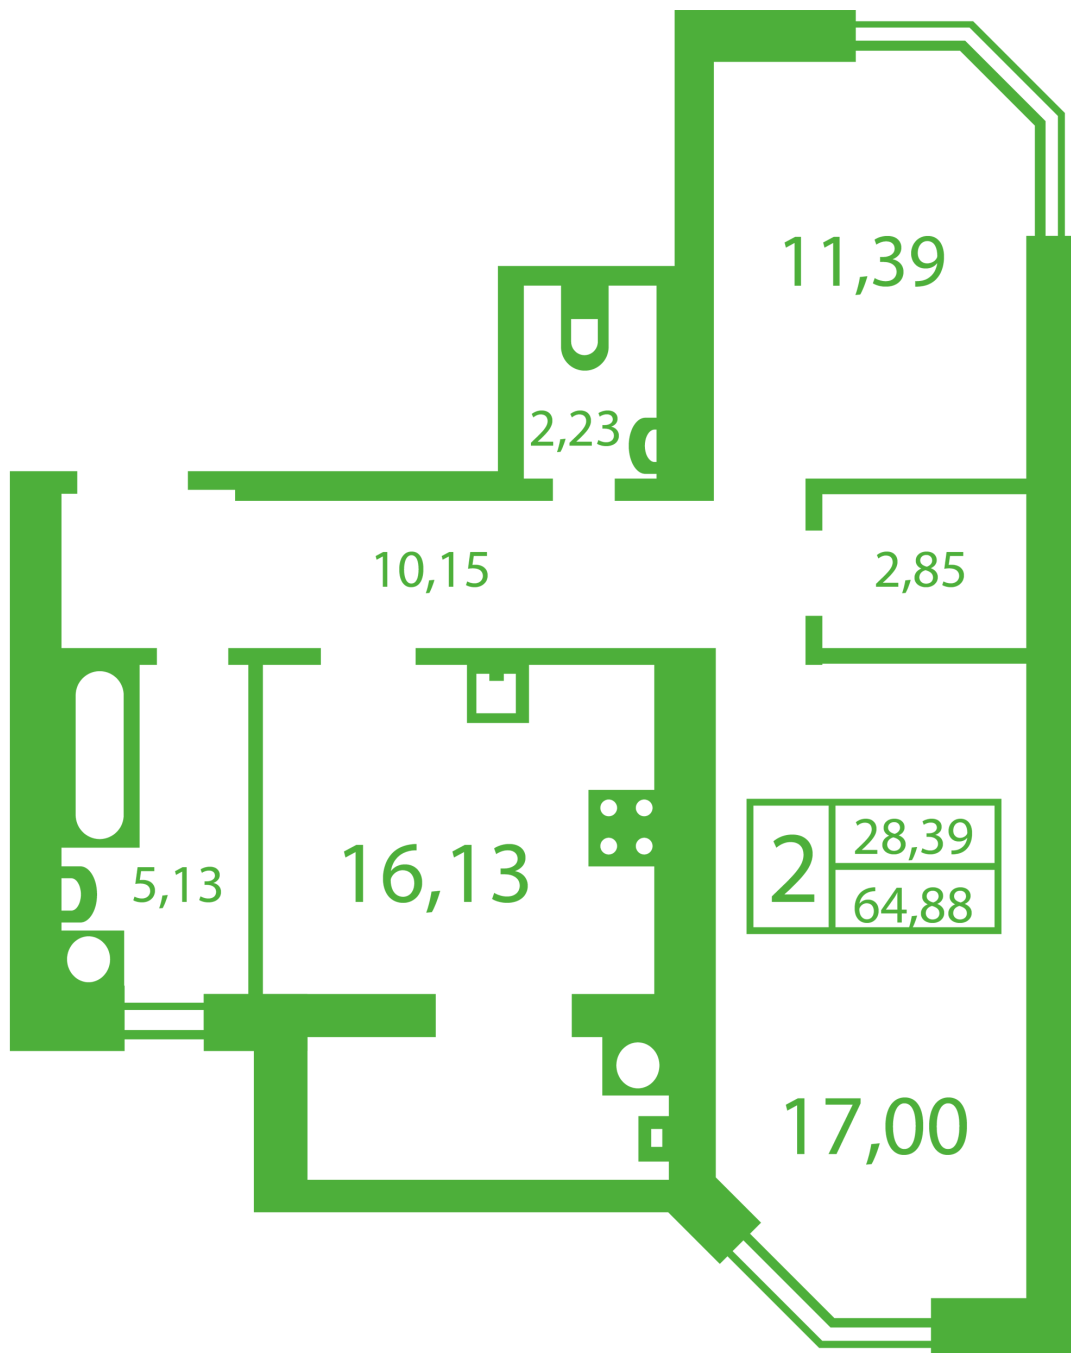

# ЖК "Щасливий" Софиевская Борщаговка

[schastliviy.novabydova.com.ua](http://schastliviy.novabydova.com.ua)  
096 023 03 10

**Планировка 2 комнатной квартиры в доме на ул.  
Яблонева, 9-А,Б,В — №4**

## **Тип планировки: №4**

Дом Яблоневая, 9-А,Б,В  
2 комнатная, Срезы этажей Этаж

### **Характеристики**

Общая площадь: 64.88 м<sup>2</sup>  
Жилая площадь: 28.39 м<sup>2</sup>  
Площадь кухни: 16.13 м<sup>2</sup>