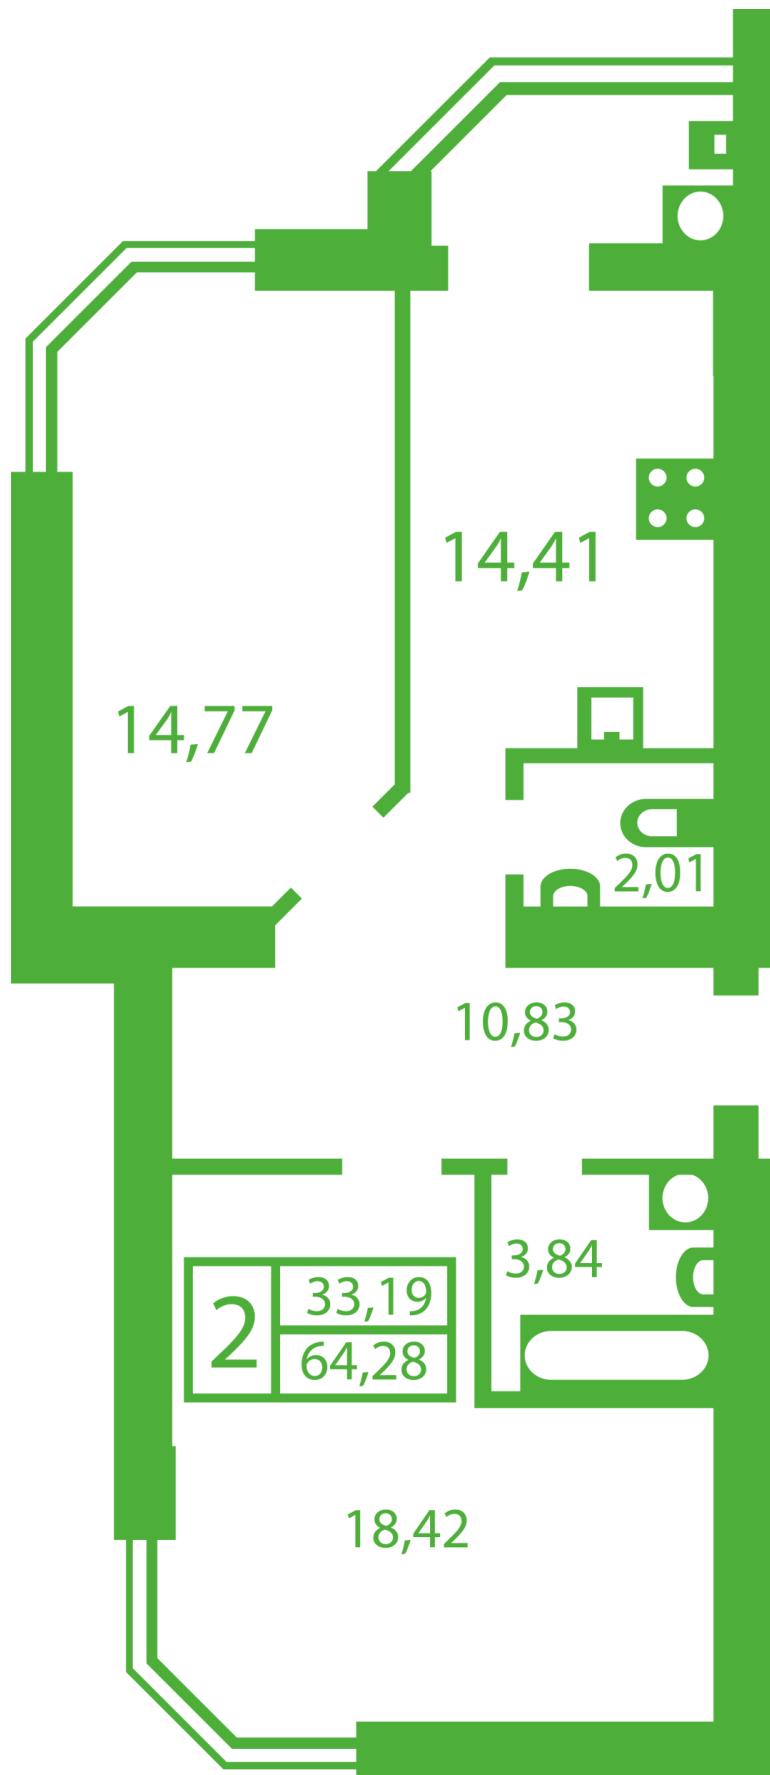

ЖК "Щасливий" Софиевская Борщаговка

schastliviy.novabydova.com.ua

096 023 03 10

**Планировка 2 комнатной квартиры в доме на ул.
Яблонева, 9-А,Б,В — №1**

Тип планировки: №1

Дом Яблонева, 9-А,Б,В
2 комнатная, Срезы этажей Этаж

Характеристики

Общая площадь: 64.28 м²

Жилая площадь: 33.19 м²

Площадь кухни: 14.41 м²