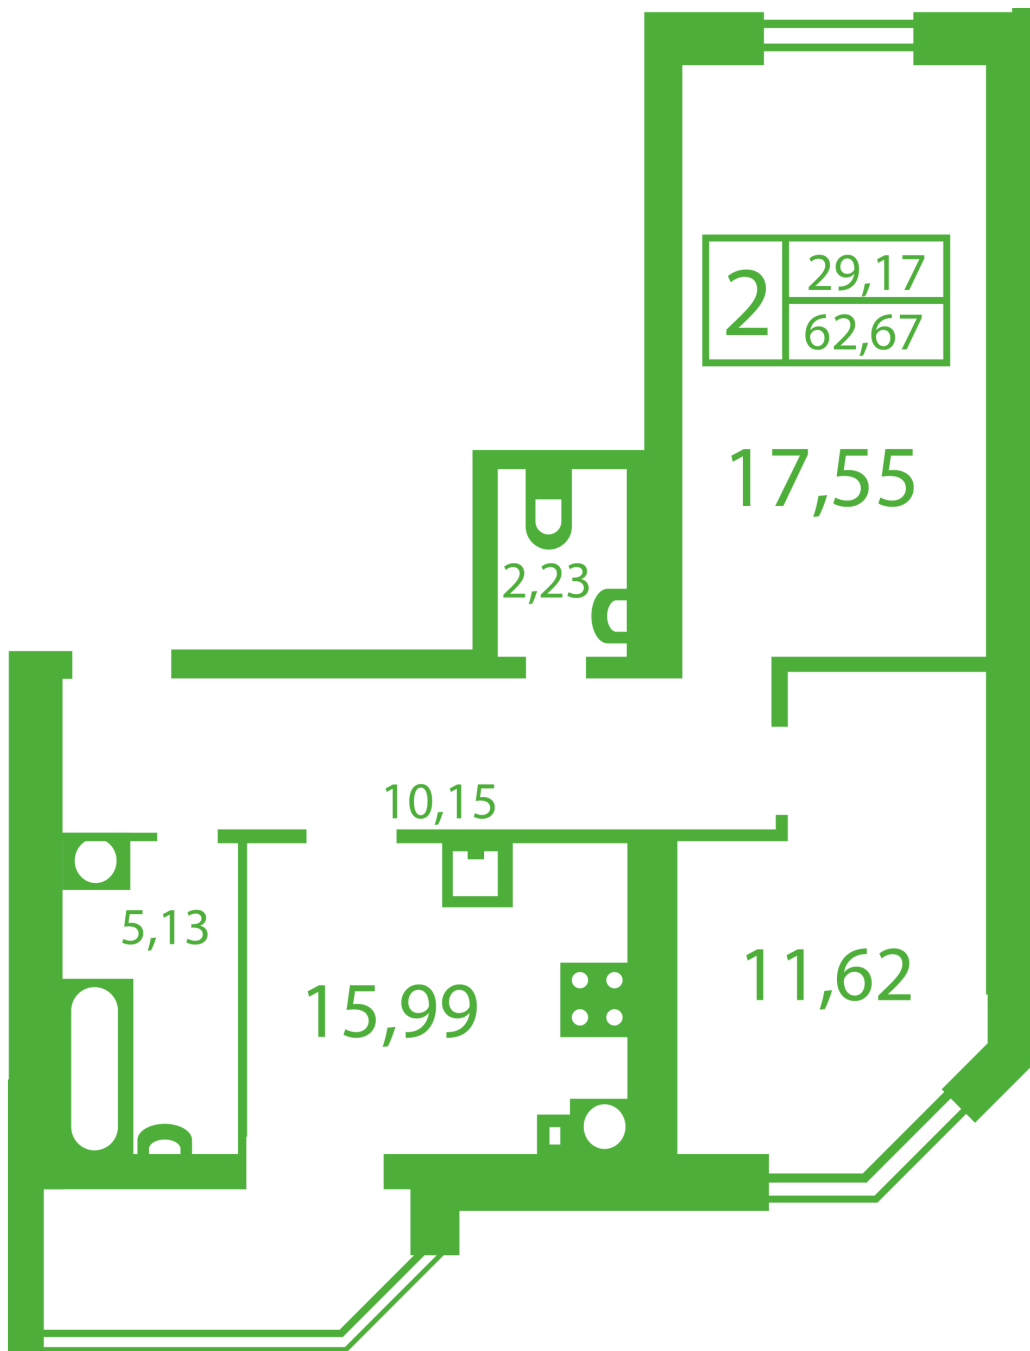

# ЖК "Щасливий" Софиевская Борщаговка

[schastliviy.novabydova.com.ua](http://schastliviy.novabydova.com.ua)

096 023 03 10

Планировка 2 комнатной квартиры в доме на ул.  
Яблонева, 9-А,Б,В — №18

## **Тип планировки: №18**

Дом Яблоневая, 9-А,Б,В  
2 комнатная, Срезы этажей Этаж

### **Характеристики**

Общая площадь: 62.67 м<sup>2</sup>  
Жилая площадь: 29.17 м<sup>2</sup>  
Площадь кухни: 15.99 м<sup>2</sup>