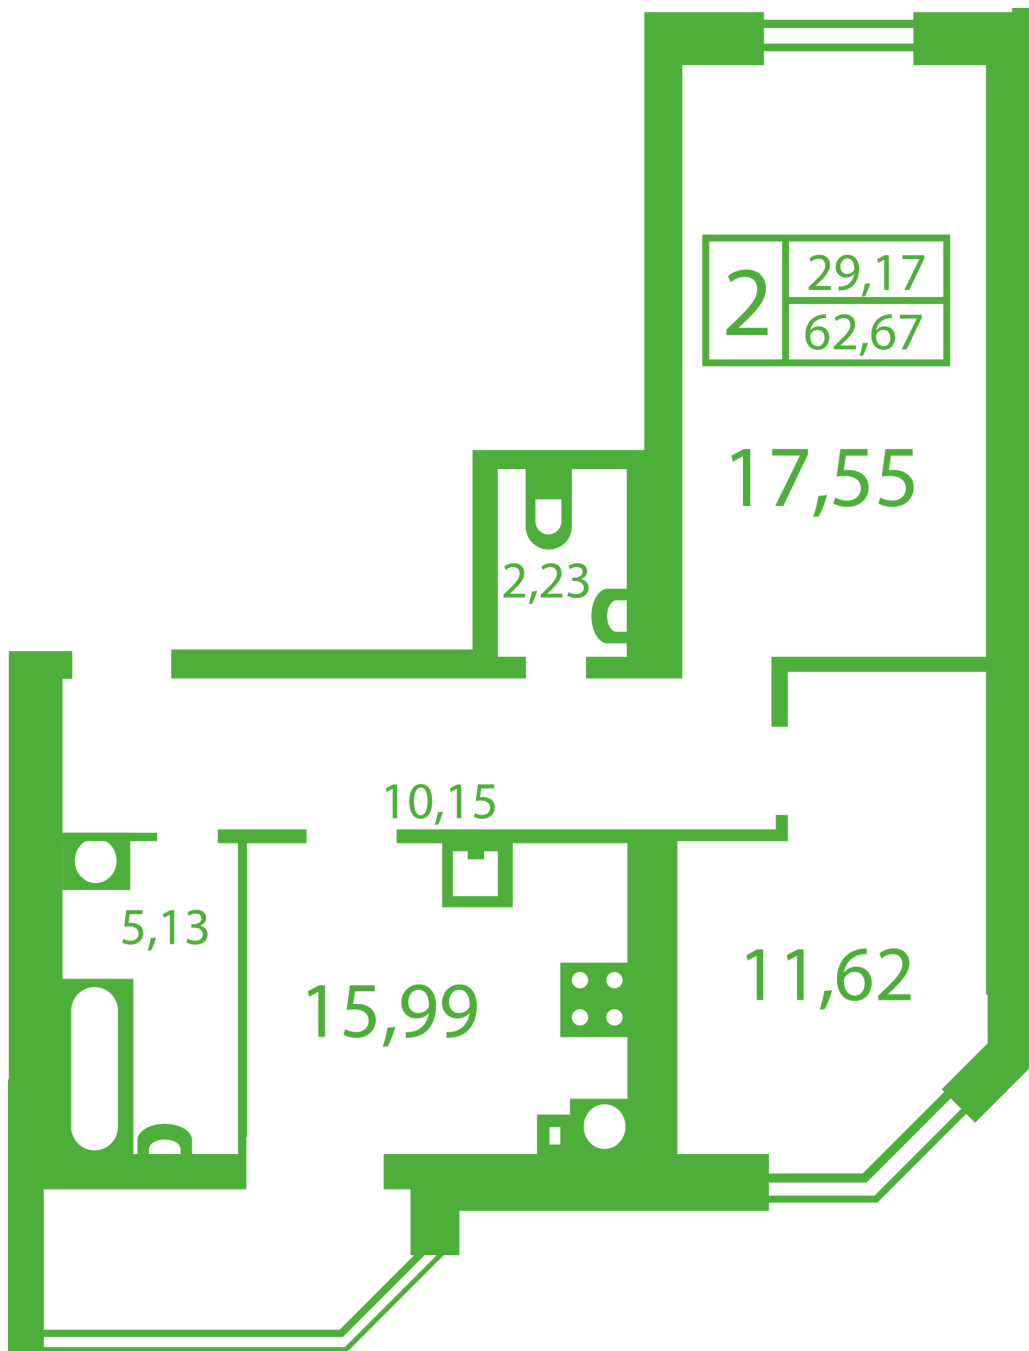

# ЖК "Щасливий" Софиевская Борщаговка

[schastliviy.novabydova.com.ua](http://schastliviy.novabydova.com.ua)

096 023 03 10

Планировка 2 комнатной квартиры в доме на ул.  
Яблонева, 9-А,Б,В — №18

## **Тип планировки: №18**

Дом Яблоневая, 9-А,Б,В  
2 комнатная, Срезы этажей Этаж

### **Характеристики**

Общая площадь: 62.67 м<sup>2</sup>  
Жилая площадь: 29.17 м<sup>2</sup>  
Площадь кухни: 15.99 м<sup>2</sup>