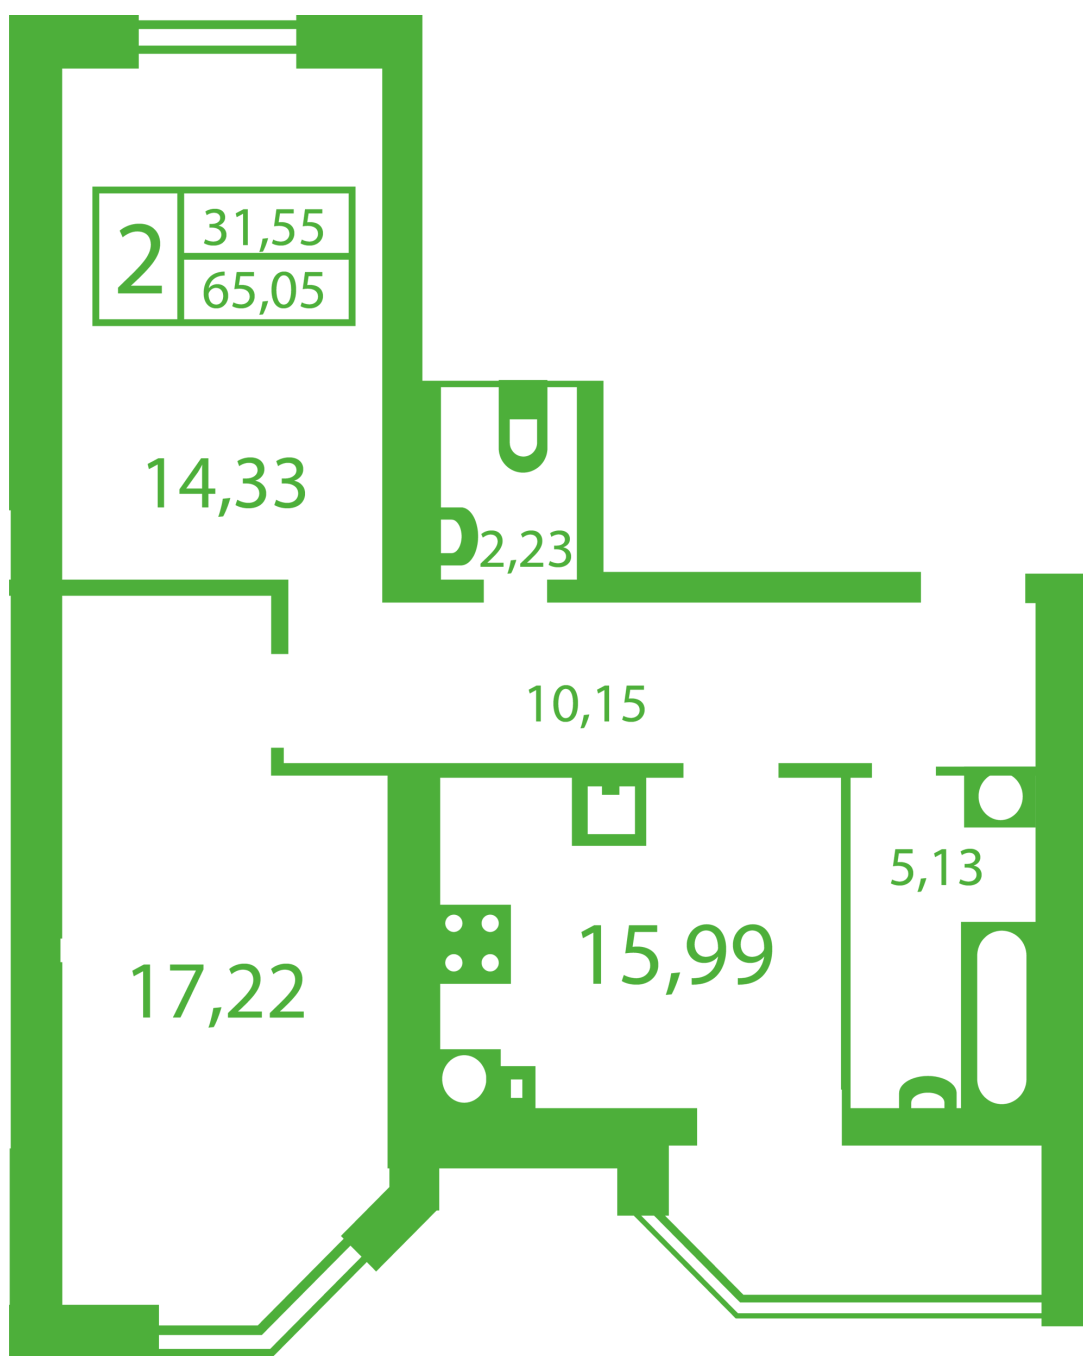

# ЖК "Щасливий" Софиевская Борщаговка

[schastliviy.novabydova.com.ua](http://schastliviy.novabydova.com.ua)

096 023 03 10

**Планировка 2 комнатной квартиры в доме на ул.  
Яблонева, 9-А,Б,В — №14**

## **Тип планировки: №14**

Дом Яблоневая, 9-А,Б,В  
2 комнатная, Срезы этажей Этаж

### **Характеристики**

Общая площадь: 65.05 м<sup>2</sup>  
Жилая площадь: 31.55 м<sup>2</sup>  
Площадь кухни: 15.99 м<sup>2</sup>