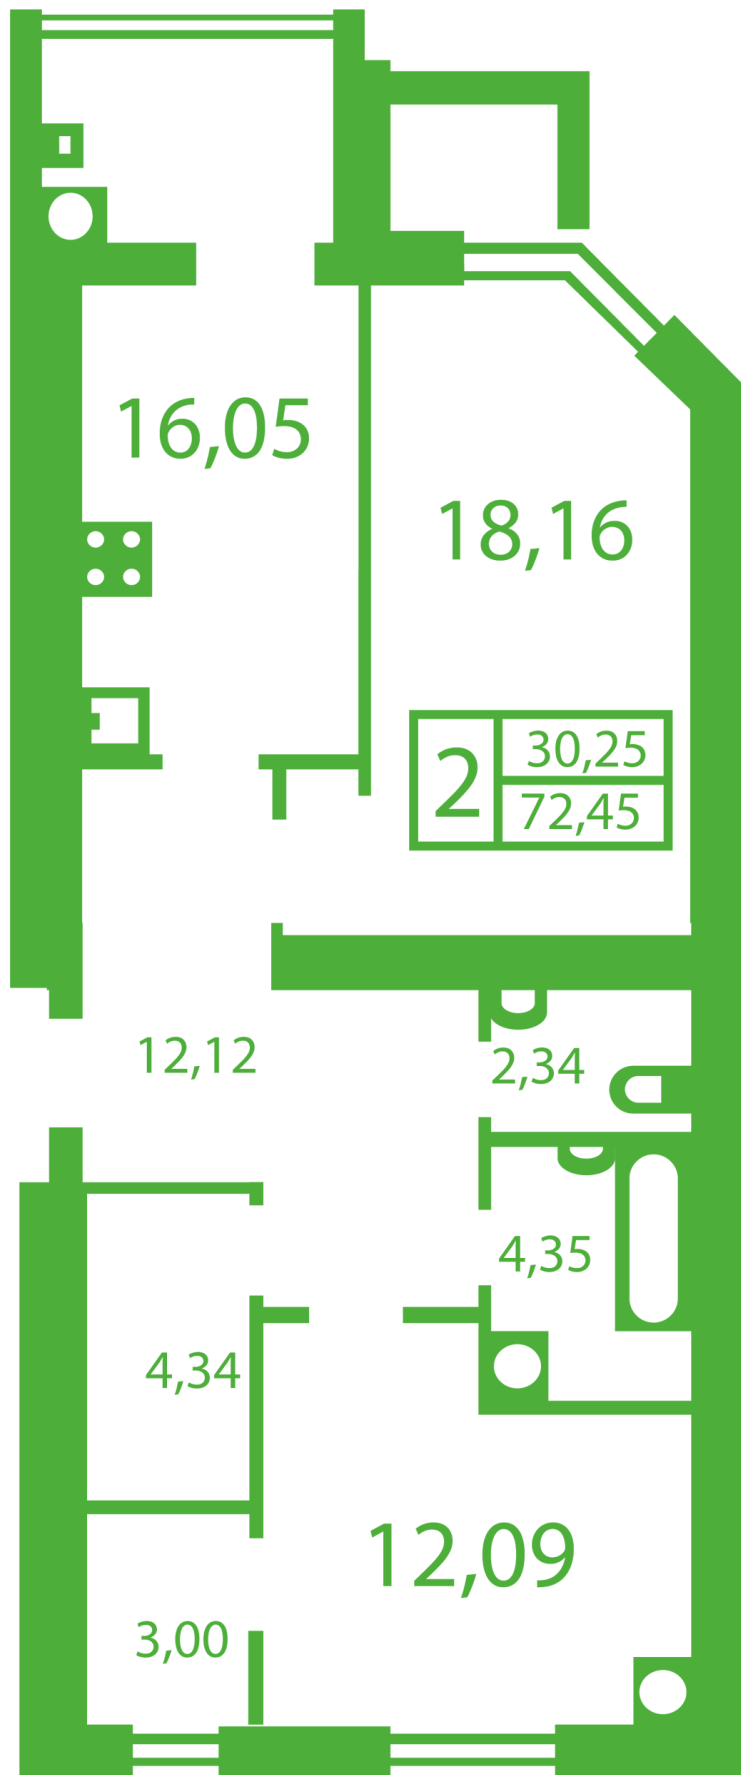

ЖК "Щасливий" Софиевская Борщаговка

schastliviy.novabydova.com.ua

096 023 03 10

**Планировка 2 комнатной квартиры в доме на ул.
Яблонева, 9-А,Б,В — №12**

Тип планировки: №12

Дом Яблонева, 9-А,Б,В
2 комнатная, Срезы этажей Этаж

Характеристики

Общая площадь: 72.45 м²

Жилая площадь: 30.25 м²

Площадь кухни: 16.05 м²