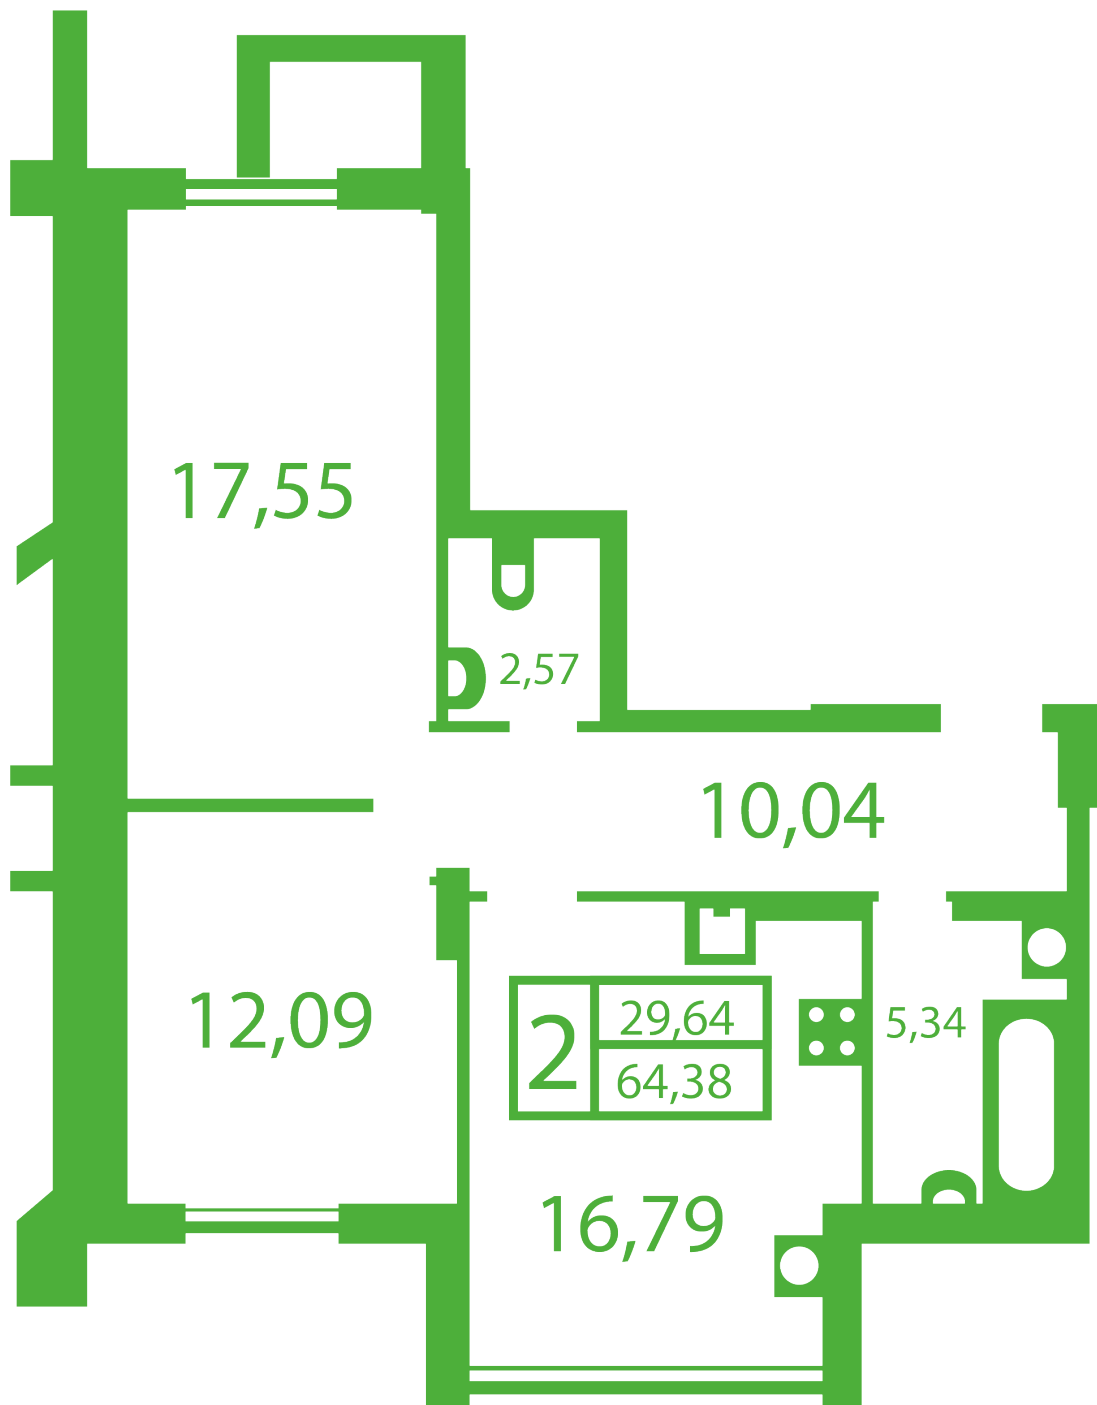

ЖК "Щасливий" Софиевская Борщаговка

schastliviy.novabydova.com.ua
096 023 03 10

Планировка 2 комнатной квартиры в доме на ул.
Яблонева, 7-А — №6

Тип планировки: №6

Дом Яблонева, 7-А
2 комнатная, Срезы этажей Этаж

Характеристики

Общая площадь: 64.38 м²
Жилая площадь: 29.64 м²
Площадь кухни: 16.79 м²