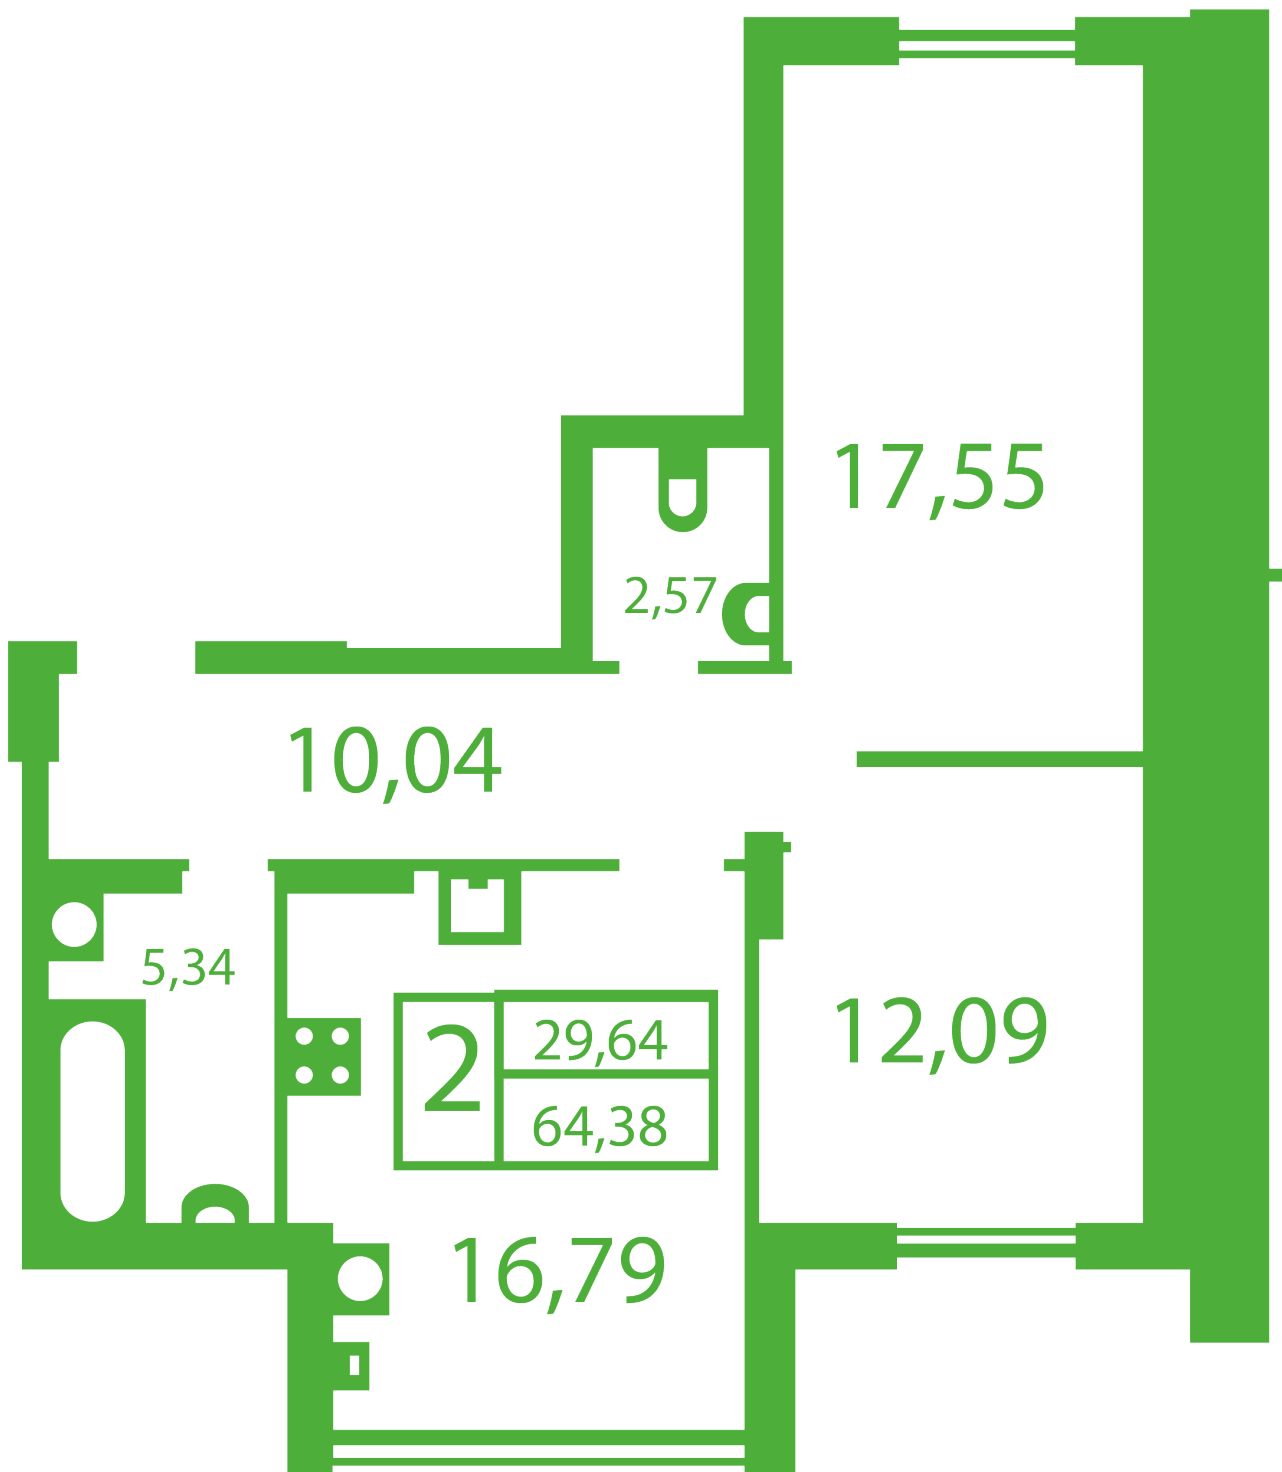

ЖК "Щасливий" Софиевская Борщаговка

schastliviy.novabydova.com.ua

096 023 03 10

**Планировка 2 комнатной квартиры в доме на ул.
Яблонева, 7-А — №5**

Тип планировки: №5

Дом Яблонева, 7-А
2 комнатная, Срезы этажей Этаж

Характеристики

Общая площадь: 64.38 м2

Жилая площадь: 29.64 м²

Площадь кухни: 16.79 м²