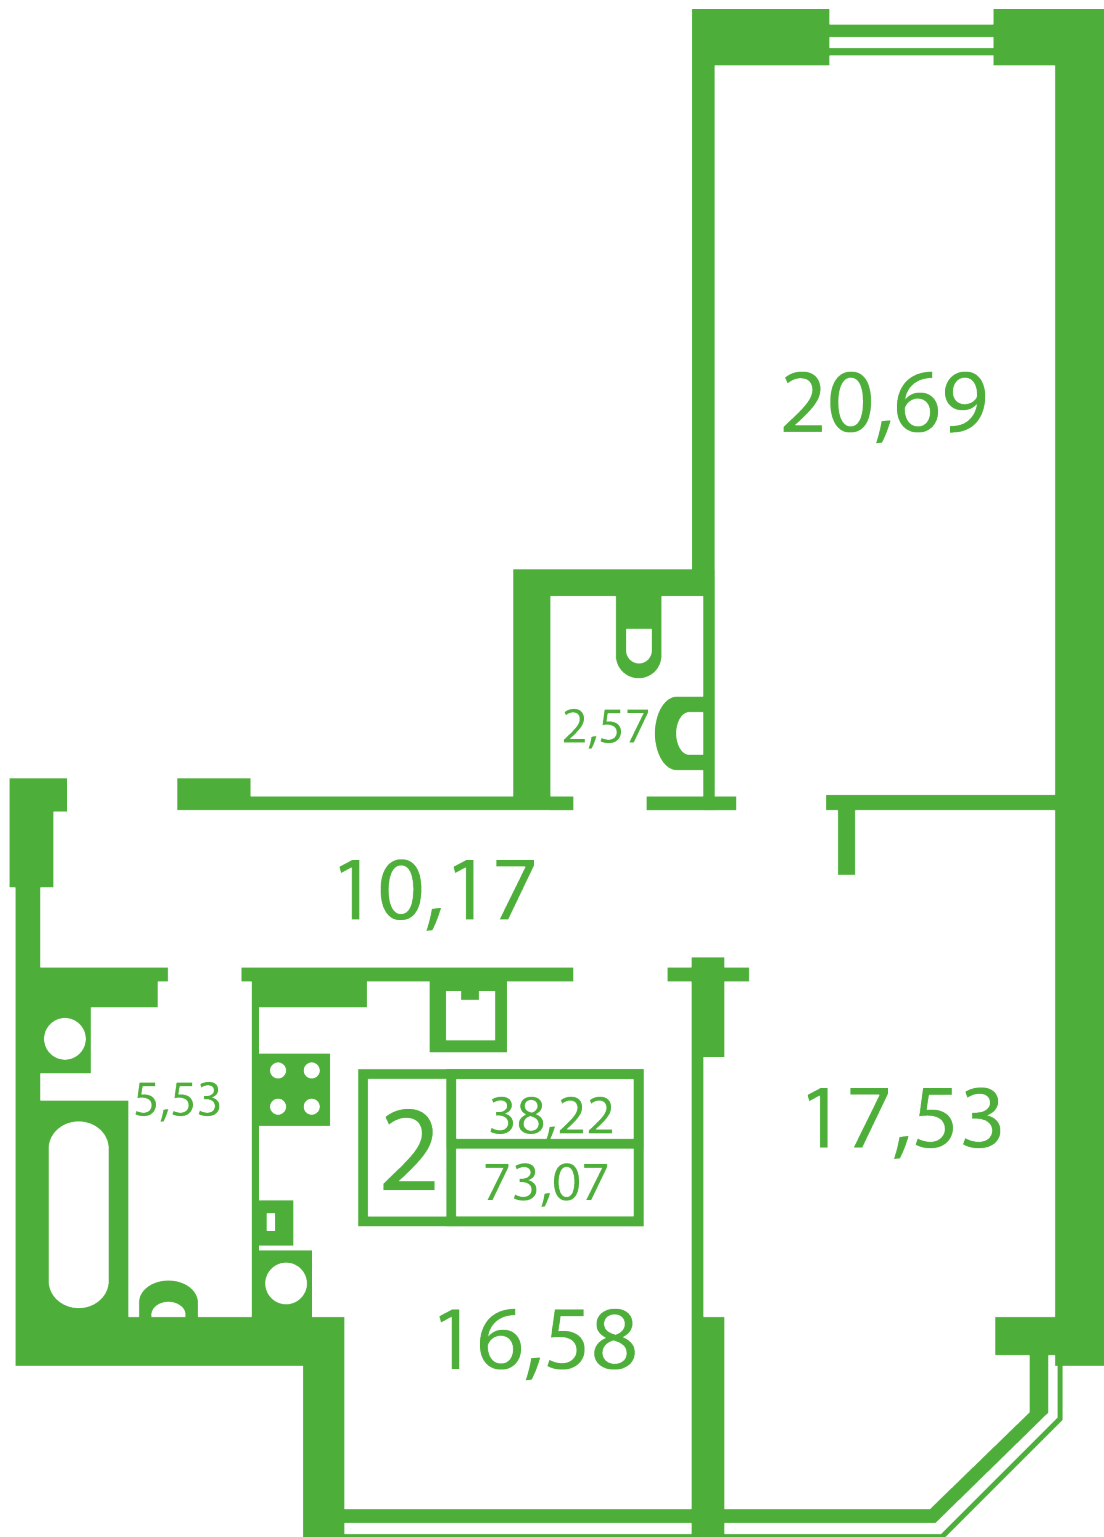

# **ЖК "Щасливий" Софиевская Борщаговка**

[schastliviy.novabydova.com.ua](http://schastliviy.novabydova.com.ua)

096 023 03 10

**Планировка 2 комнатной квартиры в доме на ул.  
Яблонева, 7-А — №10**

**Тип планировки: №10**

Дом Яблонева, 7-А

2 комнатная, Срезы этажей Этаж

## **Характеристики**

Общая площадь: 73.07 м<sup>2</sup>

Жилая площадь: 38.22 м<sup>2</sup>

Площадь кухни: 16.58 м<sup>2</sup>