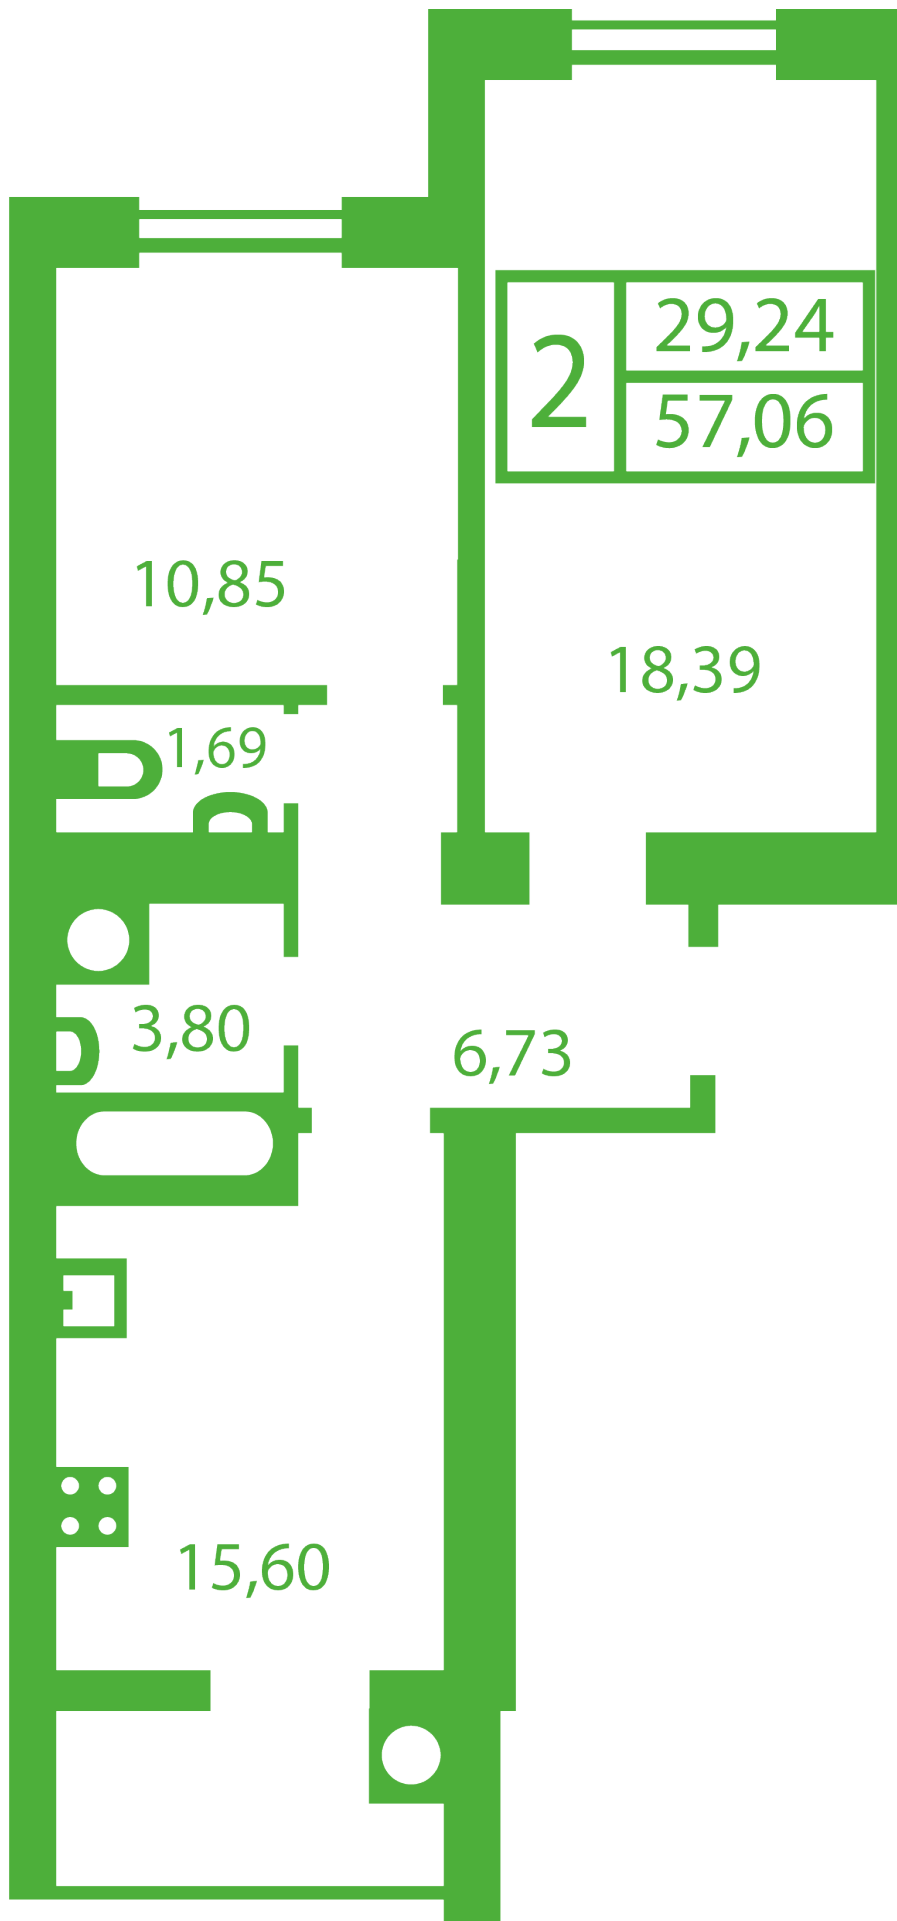

ЖК "Щасливий" Софиевская Борщаговка

schastliviy.novabydova.com.ua

096 023 03 10

**Планировка 2 комнатной квартиры в доме на ул.
Яблонева, 5-А,Б,В — №7**

Тип планировки: №7

Дом Яблонева, 5-А,Б,В
2 комнатная, Срезы этажей Этаж

Характеристики

Общая площадь: 57.06 м²

Жилая площадь: 29.24 м²

Площадь кухни: 15.6 м²