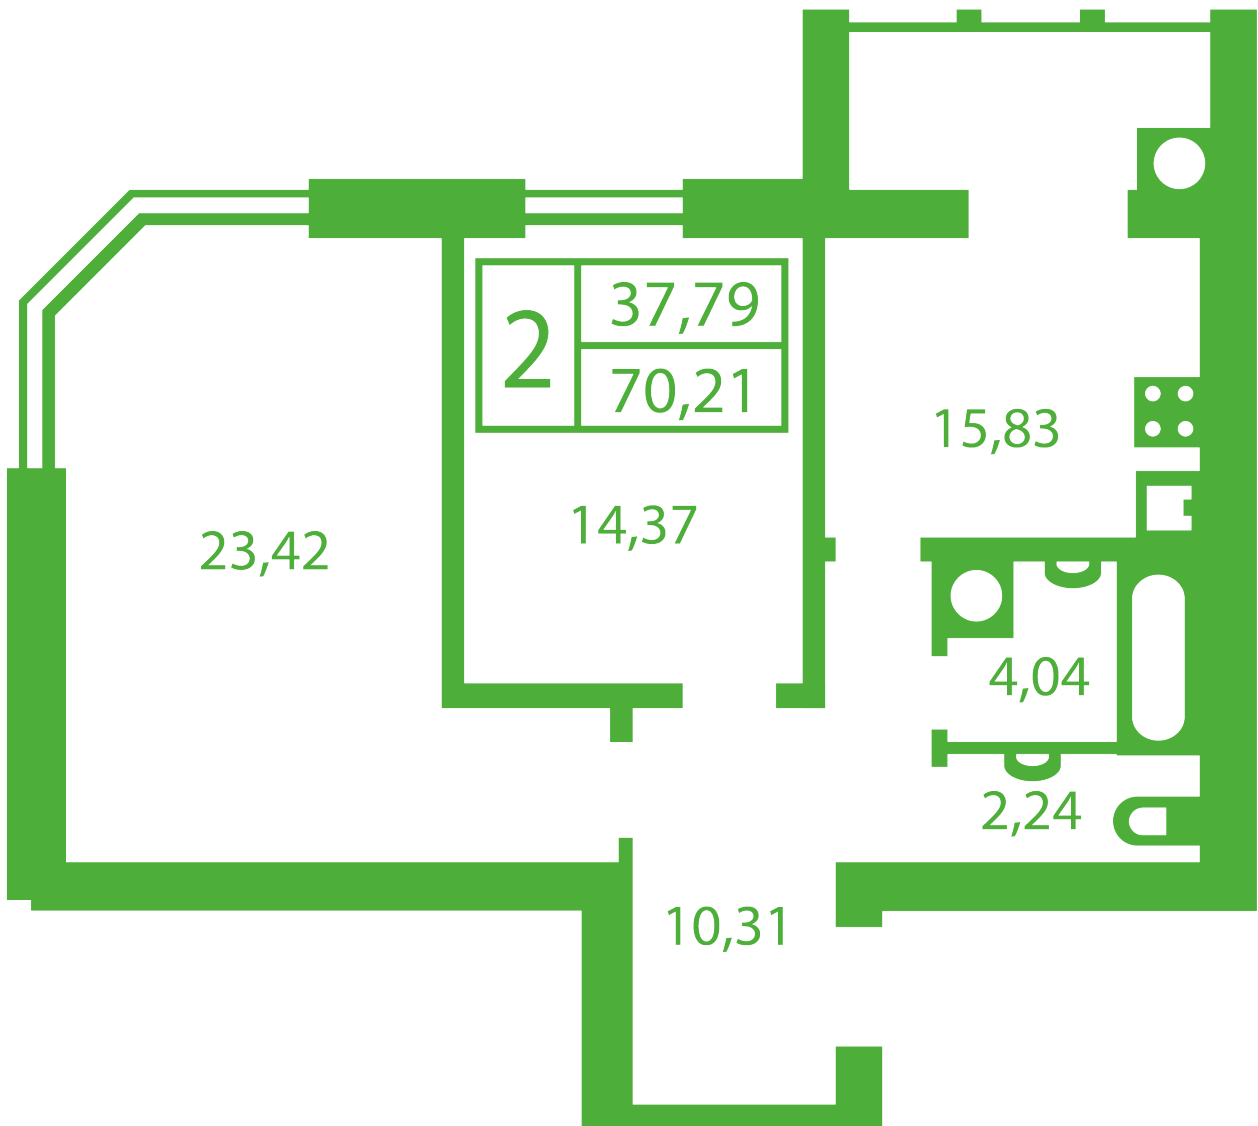

ЖК "Щасливий" Софиевская Борщаговка

schastliviy.novabydova.com.ua

096 023 03 10

**Планировка 2 комнатной квартиры в доме на ул.
Яблонева, 5-А,Б,В — №3**

Тип планировки: №3

Дом Яблонева, 5-А,Б,В
2 комнатная, Срезы этажей Этаж

Характеристики

Общая площадь: 70.21 м²

Жилая площадь: 37.79 м²

Площадь кухни: 15.83 м²