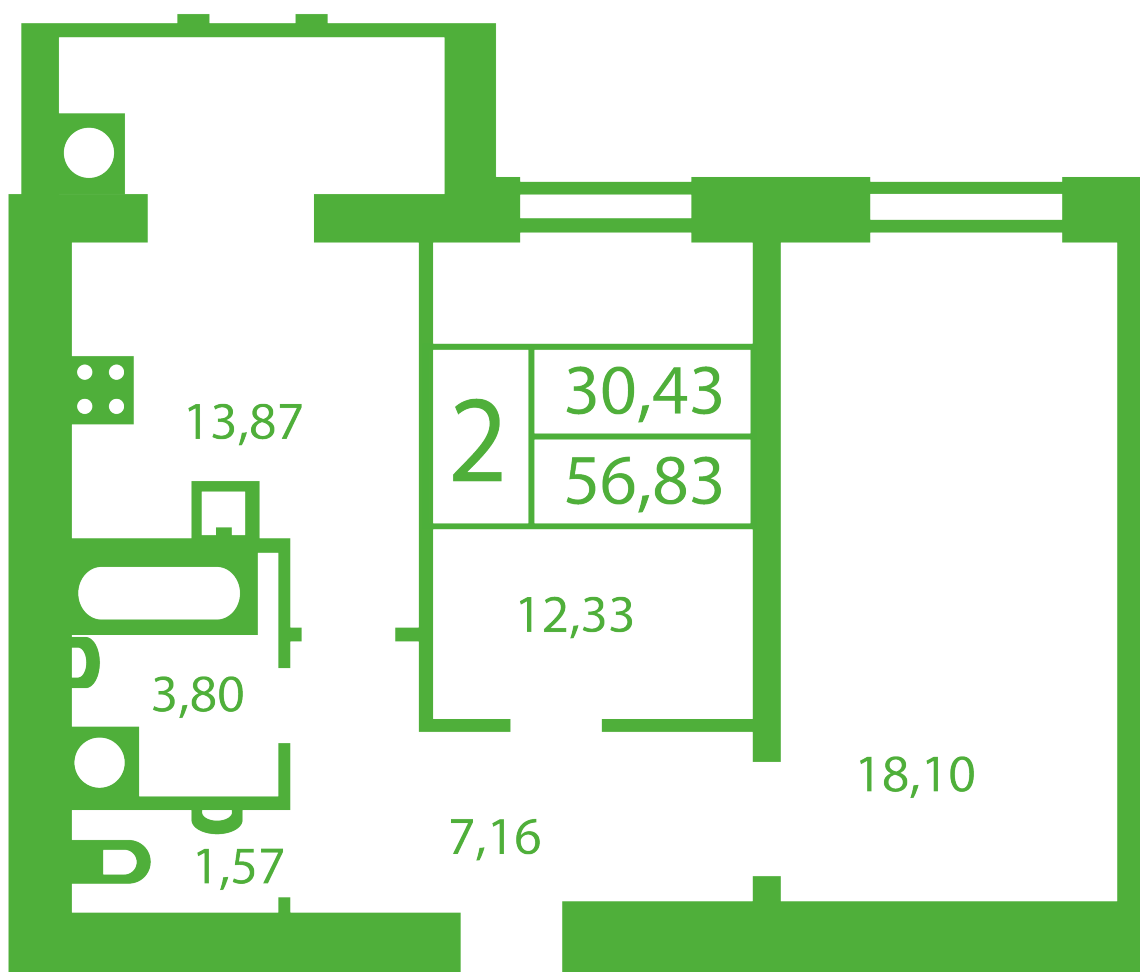

ЖК "Щасливий" Софиевская Борщаговка

schastliviy.novabydova.com.ua

096 023 03 10

Планировка 2 комнатной квартиры в доме на ул. Яблонева, 5-А,Б,В – №22

Тип планировки: №22

Дом Яблонева, 5-А,Б,В
2 комнатная, Срезы этажей Этаж

Характеристики

Общая площадь: 56.83 м2

Жилая площадь: 30.43 м²

Площадь кухни: 13.87 м²