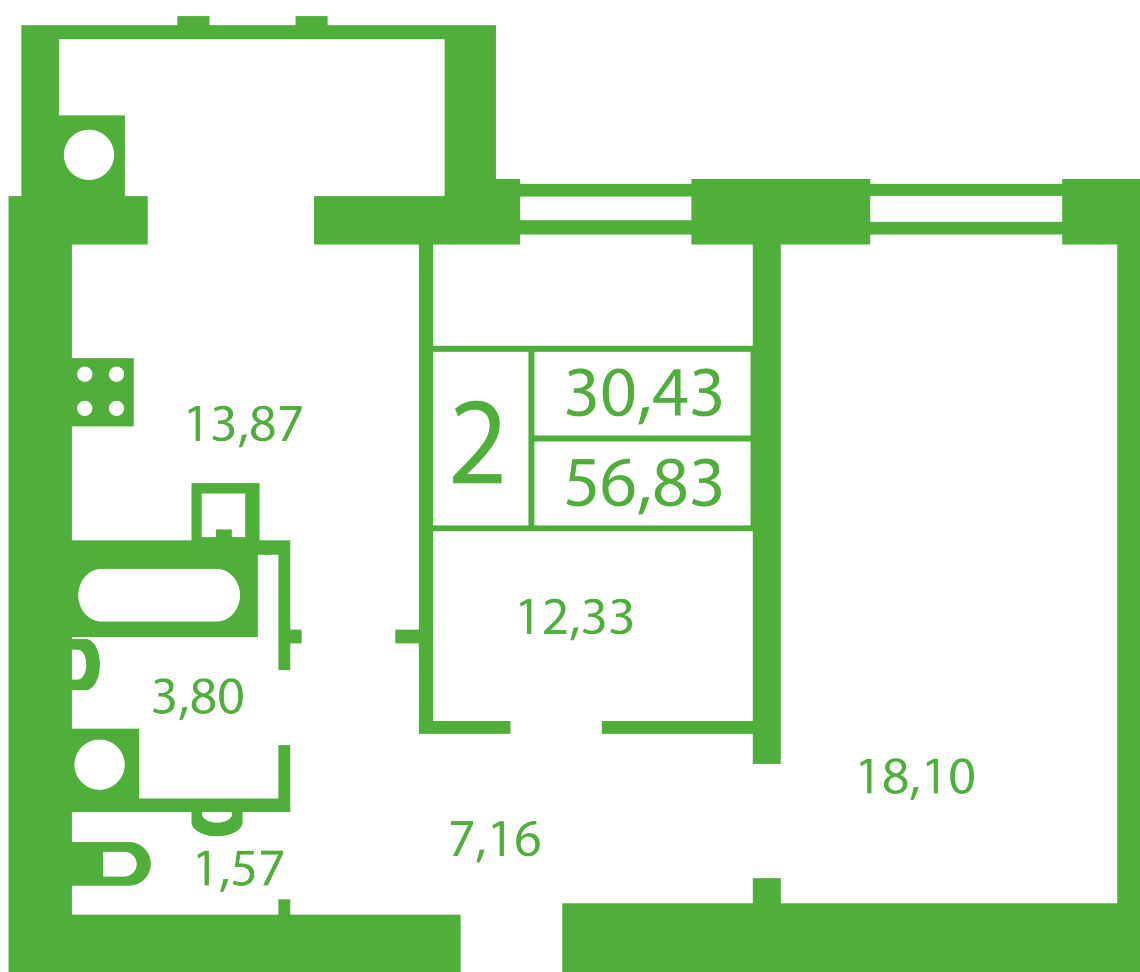

ЖК "Щасливий" Софиевская Борщаговка

schastliviy.novabydova.com.ua

096 023 03 10

Планировка 2 комнатной квартиры в доме на ул. Яблонева, 5-А,Б,В — №22

Тип планировки: №22

Дом Яблонева, 5-А,Б,В
2 комнатная, Срезы этажей Этаж

Характеристики

Общая площадь: 56.83 м2

Жилая площадь: 30.43 м²

Площадь кухни: 13.87 м²