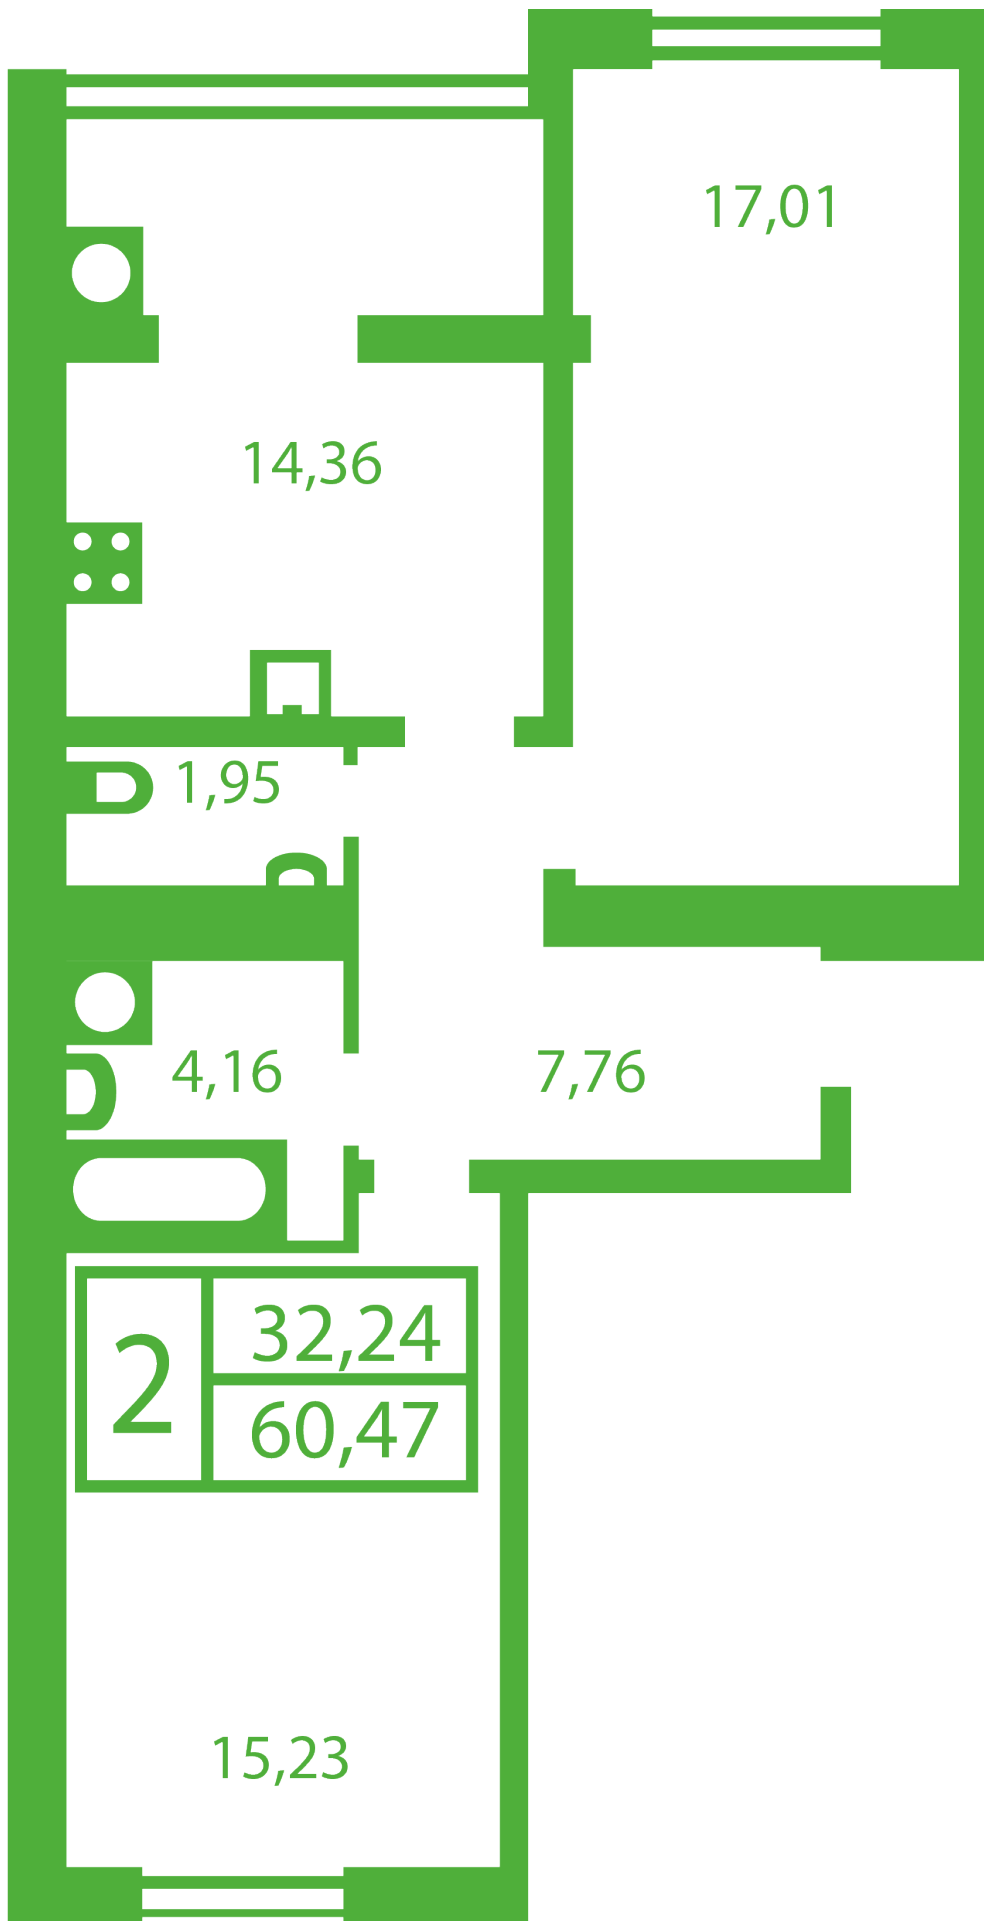

# **ЖК "Щасливий" Софиевская Борщаговка**

[schastliviy.novabydova.com.ua](http://schastliviy.novabydova.com.ua)

096 023 03 10

**Планировка 2 комнатной квартиры в доме на ул.  
Яблонева, 5-А,Б,В — №20**

## **Тип планировки: №20**

Дом Яблонева, 5-А,Б,В  
2 комнатная, Срезы этажей Этаж

### **Характеристики**

Общая площадь: 60.47 м<sup>2</sup>

Жилая площадь: 32.24 м<sup>2</sup>

Площадь кухни: 14.36 м<sup>2</sup>